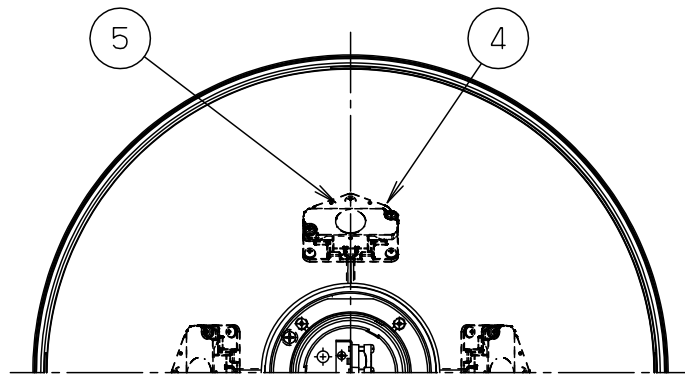

器具光束
1600lm

受圧面積
0.06m ²

※動作及びスイッチ操作の説明は NNY22117Z-KG*をご参照ください。

適合ポール先端形状

適合ポール	
● エバーライトモールライト用ポール (3.5m)	
● トクポール (モールライト用) ・テーパーポール $\phi 76$ タイプ (3.5m) (ミディアムグレーメタリック) (環境配慮型溶融亜鉛メッキタイプ) 耐風速60m/S	

定格	定格電圧	100V	200V	242V
	周波数	50/60Hz		
	消費電力	33W		
	入力電流	0.33A	0.17A	0.15A