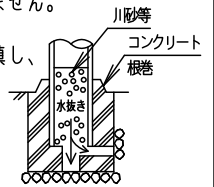

⚠ 注意：商品には寿命があります。詳細はCLX2021YAをご参照ください。

⚠ 安全に関するご注意

- 防雨型器具です。浴室など湿気の多い場所には使用しないでください。絶縁不良による感電及び火災の原因となります。
- 60m/s仕様です。適合以外のポールとの組合せでは使用しないでください。器具落下の原因となります。
- 上向取付専用器具です。下向、横向取付けしないでください。浸水による感電、火災の原因、器具落下の原因となります。
- 寒冷地で使用する場合、つららが落ちると危険が生じるような場所には設置しないでください。つららが落ちることがある場合は、つららの除去を行ってください。つらら落下による怪我の原因となります。

器具光束
1600lm

受圧面積
0.06m ²

※動作及びスイッチ操作の説明は NNY22117Z-KG*をご参照ください。

適合ポール先端形状

適合ポール	
● エバーライトモールライト用ポール (3.5m)	
● トクポール (モールライト用) ・テーパーポール $\phi 76$ タイプ (3.5m) (ミディアムグレーメタリック) (環境配慮型溶融亜鉛メッキタイプ) 耐風速60m/S	

定格	定格電圧	100V	200V	242V
	周波数	50/60Hz		
	消費電力	33W		
	入力電流	0.33A	0.17A	0.15A