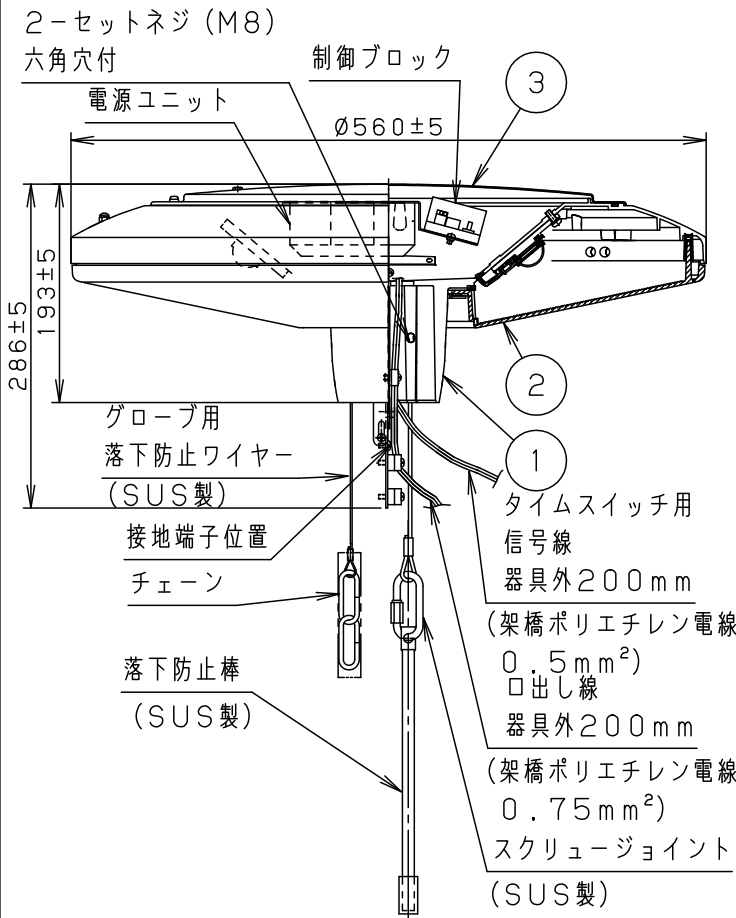

⚠ 注意：商品には寿命があります。詳細はCLX2021YAをご参照ください。

⚠ 安全に関するご注意

- 防雨型器具です。浴室など湿気の多い場所には使用しないでください。絶縁不良による感電及び火災の原因となります。
- 60m/s仕様です。適合以外のポールとの組合せでは使用しないでください。器具落下の原因となります。
- 上向取付専用器具です。下向、横向取付けしないでください。浸水による感電、火災の原因、器具落下の原因となります。
- 寒冷地で使用する場合、つららが落ちると危険が生じるような場所には設置しないでください。つららが落ちることがある場合は、つららの除去を行ってください。つらら落下による怪我の原因となります。

器具光束
1600lm

受圧面積
0.06m ²

※動作及びスイッチ操作の説明は NNY22117Z-KG*をご参照ください。

適合ポール先端形状

適合ポール	
● エバーライトモールライト用ポール (3.5m)	
● トクポール (モールライト用) ・テーパーポール $\phi 76$ タイプ (3.5m) (ミディアムグレーメタリック) (環境配慮型溶融亜鉛メッキタイプ) 耐風速60m/S	

定格	定格電圧	100V	200V	242V
	周波数	50/60Hz		
	消費電力	33W		
	入力電流	0.33A	0.17A	0.15A

光源寿命 60,000h

LED	屋白色 (5000K, Ra84) 彩光色	5	カバ-	アクリル	透 明	品番 (モールライト)	防雨型 NNY22380ZLF9
器具質量	9.9kg	4	LED		LEDユニット×4搭載		
特記事項	・初期光束補正機能付 ・タイマー段階調光機能付	3	蓋	ステンレス鋼板 (t1.0)	ミディアムグレーメタリック アクリル塗装		河 野 清 水
本図は3枚1組です。		2	グローブ	アクリル	乳 白		
		1	本 体	アルミダイカスト	外重ミディアムグレーメタリック 内重シルバーメタリック塗装		
		部番	部 品 名	材質・素材厚	備 考	パナソニック株式会社	