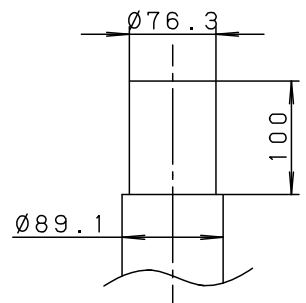

器具光束
1600lm

受圧面積
0.06m ²

※動作及びスイッチ操作の説明は NNY22117Z-KG*をご参照ください。

適合ポール先端形状

適合ポール	
● エバーライトモールライト用ポール (3.5m)	
● トクポール (モールライト用) ・テーパーポール $\phi 76$ タイプ (3.5m) (ミディアムグレーメタリック) (環境配慮型溶融亜鉛メッキタイプ) 耐風速60m/S	

定格	定格電圧	100V	200V	242V
	周波数	50/60Hz		
	消費電力	33W		
	入力電流	0.33A	0.17A	0.15A