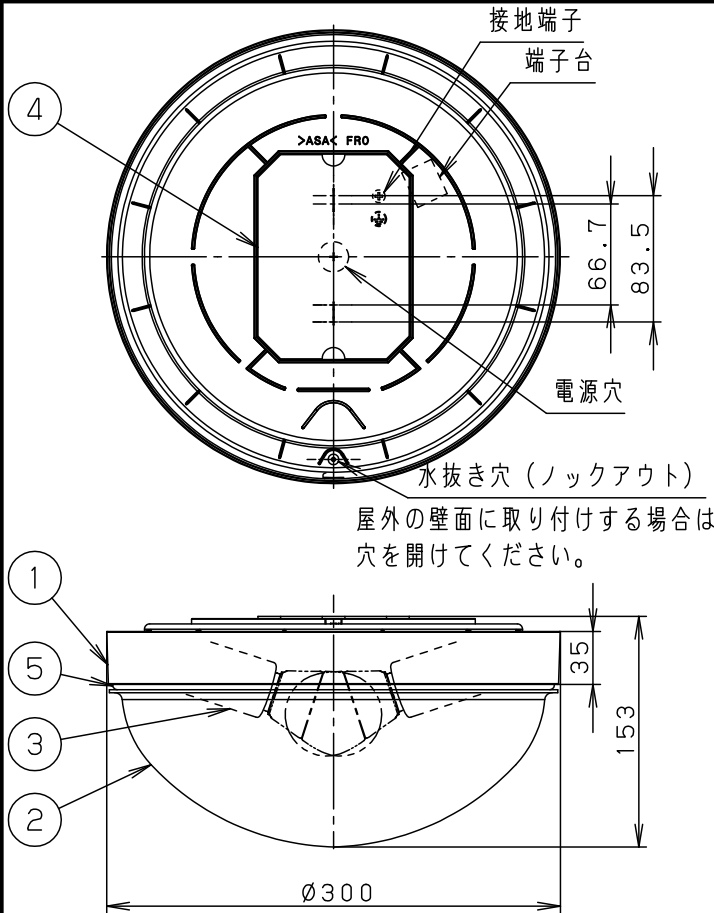

⚠ 注意：商品には寿命があります。詳細はCLX2021AAをご参照ください。

- 木ネジ部絶縁ブッシング付
- カバー取付方式はネジ込み方式です
- 密閉型

<使用上のご注意>

- この器具には白熱灯、電球形蛍光灯は使用できません。必ず適合ランプ（パナソニック製）をご使用ください。
- 器具の近くでは、ラジオやテレビなどの音響、映像機器に雑音が入る場合があります。
- ほたるスイッチと接続する場合は器具1台につきスイッチ3個まででご使用ください。（4個以上のほたるスイッチと接続すると、スイッチを切にしても器具が消灯しないことがあります）
- LEDはバラツキがあるため同一商品でも商品ごとに発光色、明るさが異なる場合があります。
- この器具の近くでは電子錠などに使用する光高周波方式のリモコンが動作しない場合がごくまれにありますので、ご注意ください。