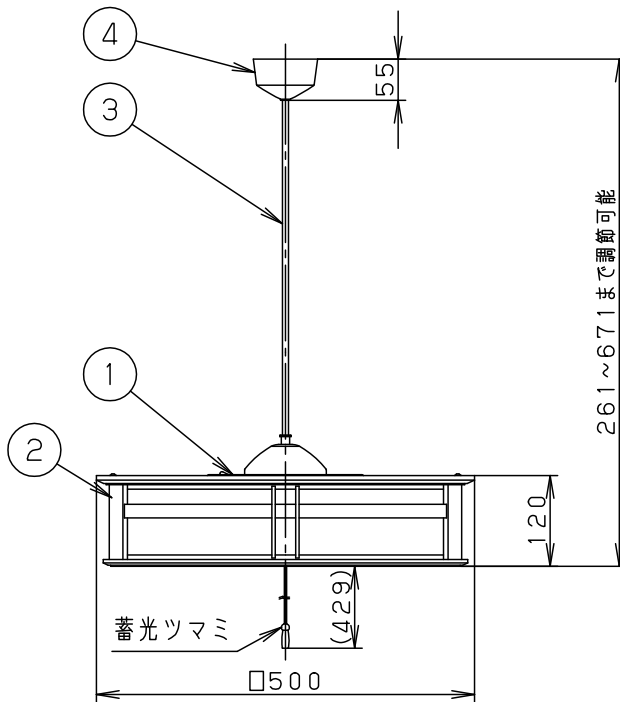

⚠ 安全に関するご注意

- 一般屋内用器具です。屋外や水気、湿気のある所では使用しないでください。絶縁不良による感電の原因となります。
- 天井面取付専用器具です。傾斜天井には取り付けないでください。指定外取付は、落下の原因となります。
- 他の調光器と組み合わせて使用しないでください。火災の原因となります。

• 段調光スイッチ付

点灯順序 全灯→段調光→常夜灯→滅

- 手造り品ですので色味・模様が多少異なることがあります。

下面：開放

電源ユニット内蔵型

<使用上のご注意>

- ほたるスイッチと接続する場合は器具1台につきスイッチ3個までご使用ください。

(4個以上のほたるスイッチと接続すると、スイッチを切にしても器具が消灯しないことがあります)

- LEDにはバラツキがあるため、同一品番でも商品ごとに発光色、明るさが異なる場合があります。

定格電圧	入力電流	消費電力
AC100V	0.35A	34.1W

LED	昼光色 (6200K Ra83)	5	丸型フル引掛シーリング			品番 LGB14621LE1
		4	フランジ		ブラック	
器具質量	2.1kg	3	補強コード	外径Ø8	ブラック	
特記事項 ~12畳用		2	セード	木製(白木)	強化和紙張り	蘭 田 中 尾
		1	本体	TM材(t0.5)	こげ茶	
		部番	部品名	材質・素材厚	備考	パナソニック株式会社