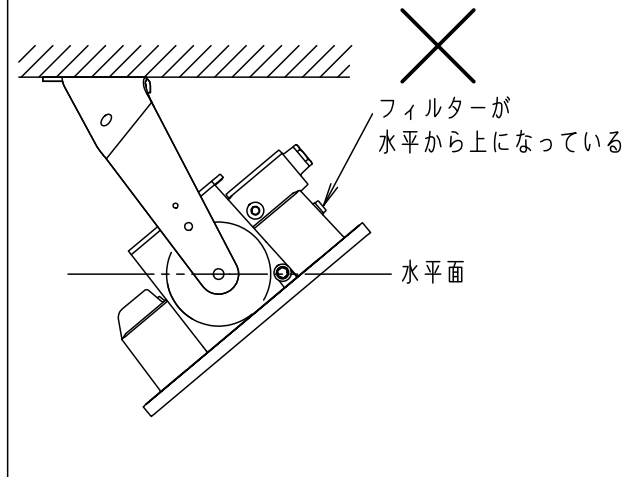

⚠ 注意：商品には寿命があります。詳細はCLX2021JAをご参照ください。

⚠ 安全に関するご注意

● 取付方向は全方向可能です。但し、フィルターを水平から上にして設置すると、浸水による感電、火災の原因となります。

灯具使用可能範囲

水平面取付

天井面取付

傾斜天井などに取付ける場合は
フィルターが水平より上にならないよう
にご使用ください。
浸水による感電、火災の原因となります。

壁面取付