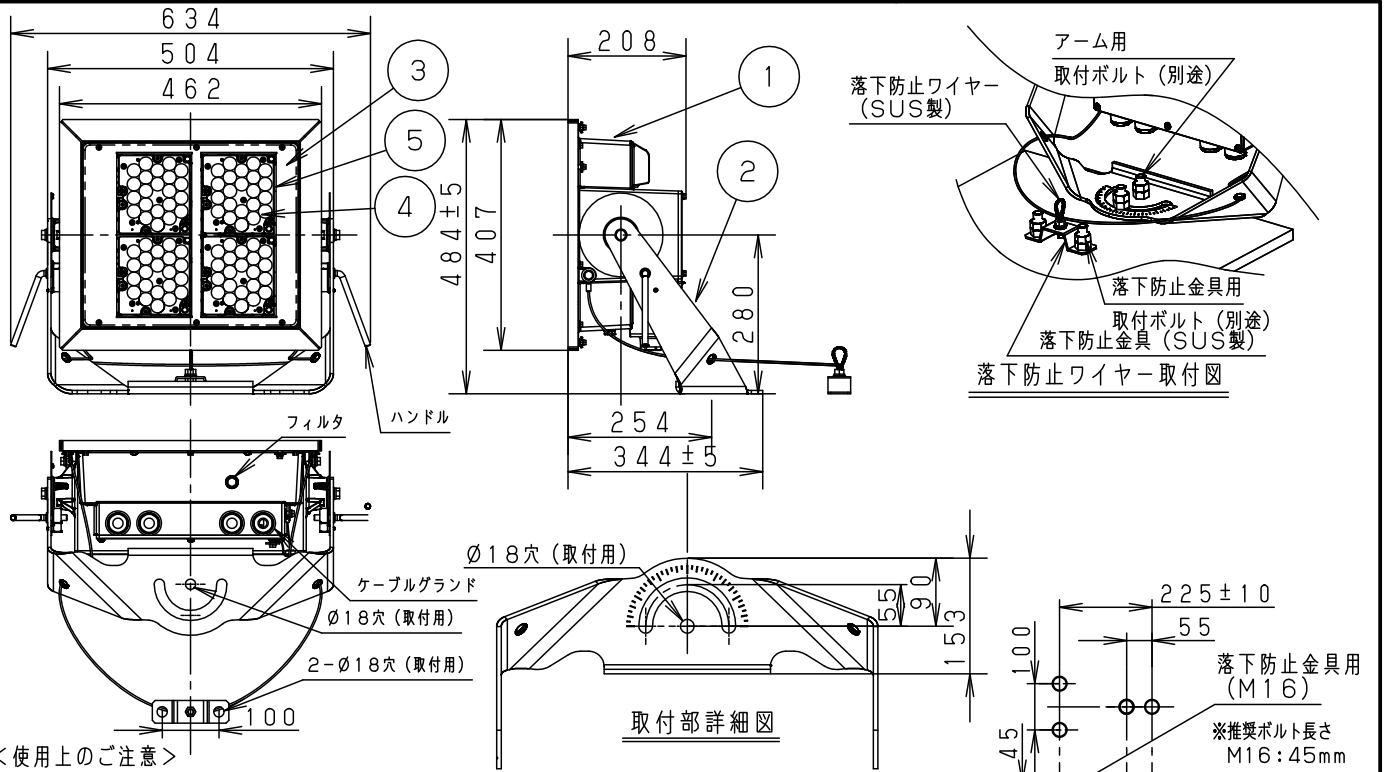

⚠ 注意：商品には寿命があります。詳細はCLX2021JAをご参照ください。

＜使用上のご注意＞

- 施工作業を十分に考慮して造営材と器具とのスペースを確保してください。
- 密閉された空間では使用しないでください。発煙・発火及び器具短寿命の原因となります。
- LEDにはバツキがあるため、LEDユニット内のLED個々及び同一品番・シリーズ品番で発光色、明るさが異なる場合があります。あらかじめご了承ください。
- 本器具は電球色・白色のLEDを使用しており、各色の光色減退には差があります。
- このため色を任意に混ぜた場合は、色が経年と共に変化します。あらかじめご了承ください。
- 取付ボルトはM16ボルトを使用して確実に固定してください。落下の原因となります。
- 落雷から器具を保護するために、信号ラインへのサージ保護機器の設置を推奨します。
- 周囲温度は、-20～35℃でご使用ください。
- パネル部への積雪は除去して使用してください。器具光束低下の原因となります。

定格

定格電圧	AC100V	AC200V	AC242V
入力電流	1.43A	0.71A	0.60A
消費電力	142.0W	139.0W	138.0W
周波数	50Hz/60Hz共用		

受圧面積
正面 0.191m²
側面 0.061m²

適合投光器台：省施工型
XSS22 XSS24
XSS26 XSS28

適合電源ケーブル外径
φ10.6～φ13.0 (2.0～3.5mm²：3心)
適合調光ケーブル外径
φ7.0～φ7.5 (PC224P相当)

光源寿命 40,000h その他の投光器台は適合しません。

⚠ 安全に関するご注意

- 一般屋外用器具です。浴室など湿気の多い場所、振動や衝撃の多い場所（高架上等）、腐食性ガスの発生する場所、塩素を使用する屋内プール等では使用しないでください。器具落下や絶縁不良による感電の原因となります。
- 60m/s仕様です。適用条件以外では使用しないでください。器具落下の原因となります。
- 草や木でパネルが覆われるような場所では使用しないでください。火災の原因となります。
- クレーン設置場所や振動の多い場所では使用しないでください。落下の原因となります。
- 橋の上では取付部全体を支持できる場所以外では使用しないでください。器具落下の原因となります。
- 取付方向は全方向可能ですが、但し、フィルター・ケーブルグランドを水平から上にして設置すると、浸水による感電、火災の原因となります。
- 器具の取り付けには必ず平座金、スプリング座金、六角ナット（ダブルナット仕様）を使用してください。
- 取り付けに不備があると落下の原因となります。
- 冠水の恐れのある場所では使用しないでください。感電の原因となります。
- 寒冷地で使用する場合、つららが落ちると危険が生じるような場所には設置しないでください。つららが落ちることがある場合は、つららの除去を行ってください。つらら落下による怪我の原因となります。
- 防水グランドの適合電源ケーブルは、φ10.6～φ13.0mm。適合調光ケーブルは、φ7.0～φ7.5mm。指定ケーブル以外を誤って使用されますと、感電、火災の原因となります。

器具光束	1060lm				
LED	電球色(2700K) ～昼光色(6500K)				重耐塩害仕様
器具発光色	2800K～7400K相当	5	LEDユニット	4 個	品番(投光器)
配光	超狭角 3°タイプ	4	レンズ	アクリル樹脂	防雨型
器具質量	26.0kg	3	パネル	ポリカーボネート(t4)	NND27255
特記事項	※本図は2枚1組です	2	アーム	鋼板(t6.0)	溶解亜鉛メッキ
		1	本体	アルミダイカスト	ミディアムグレースメタリック ポリエステル粉体塗装
		部番	部品名	材質・素材厚	備考