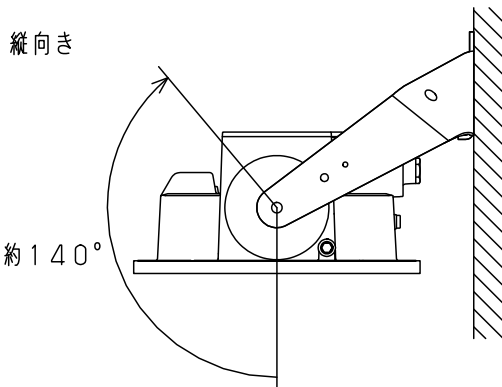

⚠ 注意：商品には寿命があります。詳細はCLX2021JAをご参照ください。

⚠ 安全に関するご注意

● 取付方向は全方向可能です。但し、フィルターを水平から上にして設置すると、浸水による感電、火災の原因となります。

灯具使用可能範囲

水平面取付

天井面取付

傾斜天井などに取付ける場合は
フィルターが水平より上にならないよう
にご使用ください。
浸水による感電、火災の原因となります。

壁面取付