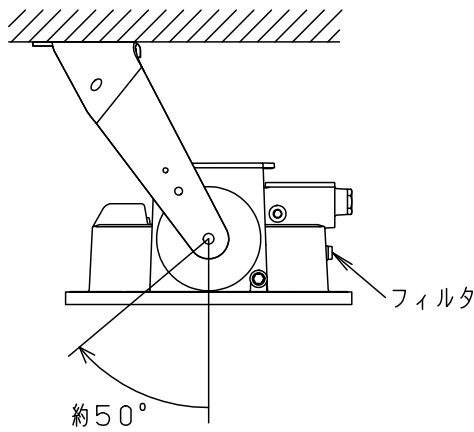

⚠ 注意：商品には寿命があります。詳細はCLX2021JAをご参照ください。

⚠ 安全に関するご注意

● 取付方向は全方向可能です。但し、フィルターを水平から上にして設置すると、浸水による感電、火災の原因となります。

灯具使用可能範囲

水平面取付

天井面取付

傾斜天井などに取付ける場合は
フィルターが水平より上にならないよう
にご使用ください。
浸水による感電、火災の原因となります。

壁面取付