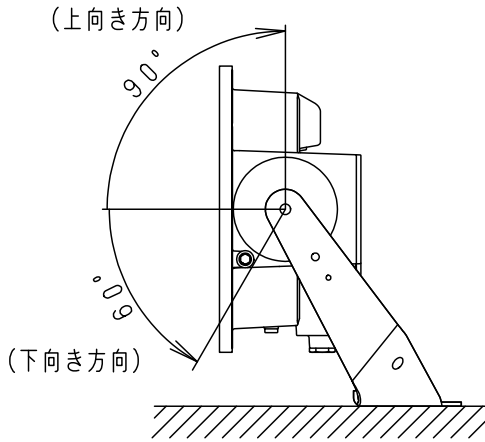

器具光束	1060lm				
LED	電球色(2700K) ～昼光色(6500K)				重耐塩害仕様
器具発光色	2800K～7400K相当	5	LEDユニット	4 個	品番(投光器)
配光	超狭角 3°タイプ	4	レンズ	アクリル樹脂	防雨型
器具質量	26.0kg	3	パネル	ポリカーボネート(t4)	NND27255
特記事項	※本図は2枚1組です	2	アーム	鋼板(t6.0)	溶解亜鉛メッキ
		1	本体	アルミダイカスト	ミディアムグレースメタリック ポリエステル粉体塗装
		部番	部品名	材質・素材厚	備考

⚠ 注意：商品には寿命があります。詳細はCLX2021JAをご参照ください。

⚠ 安全に関するご注意

● 取付方向は全方向可能です。但し、フィルターを水平から上にして設置すると、浸水による感電、火災の原因となります。

灯具使用可能範囲

水平面取付

天井面取付

傾斜天井などに取付ける場合は
フィルターが水平より上にならないよう
にご使用ください。
浸水による感電、火災の原因となります。

壁面取付