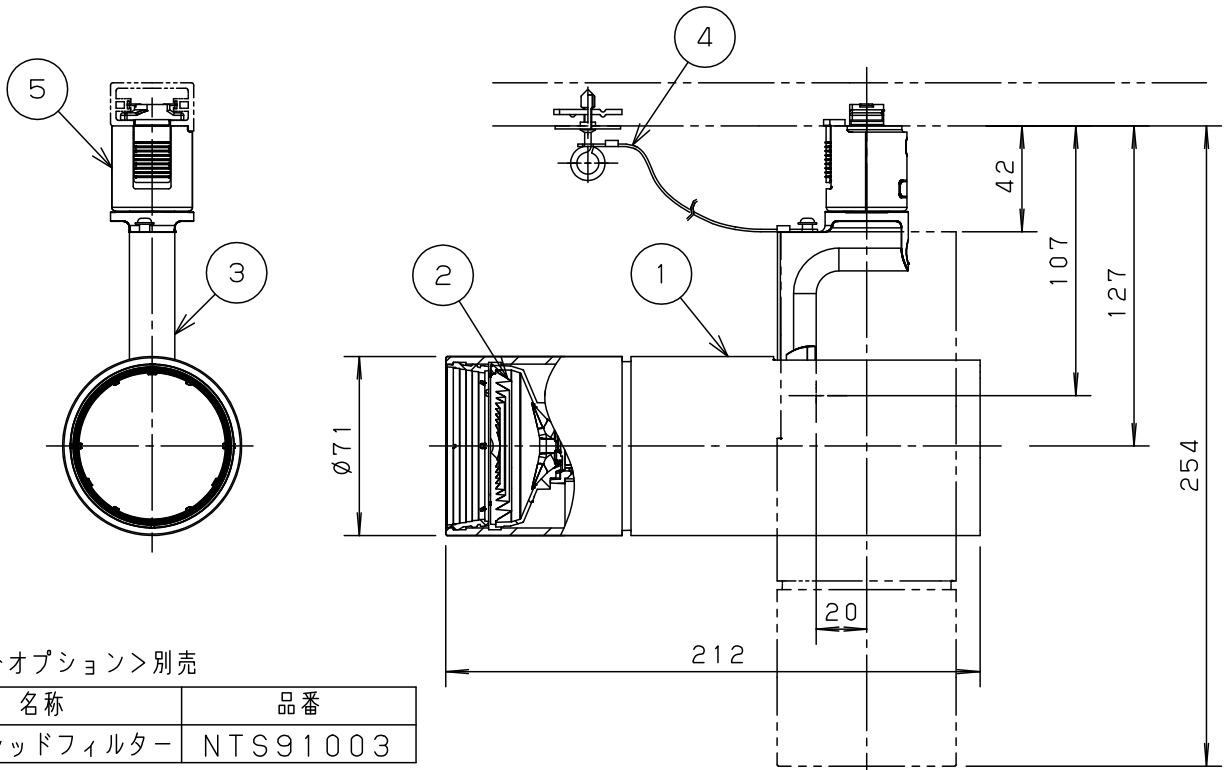

⚠ 注意：商品には寿命があります。詳細はCLX2021HAをご参照ください。

⚠ 安全に関するご注意

- 一般屋内用器具です。屋外や水気、湿気のある所では使用しないでください。絶縁不良による感電の原因となります。
- 配線ダクト取付専用器具です。傾斜天井、壁面、床面に取付けた配線ダクトには取付けしないでください。指定外取付けは火災、落下の原因となります。
- 器具と被照射面は30cm以上離してください。被照射面の温度上昇による変色の原因となります。

(使用上のご注意)

- スポットベース (DH0214, DH0224) には取り付けできません。
- 100V配線ダクト、アース付配線ダクトの取付用木ネジの位置には取り付けできません。
- LEDにはバラツキがあるため、同一品番でも商品ごとに発光色、明るさが異なる場合があります。予めご了承ください。
- LEDを直視しないでください。目の痛みの原因になることがあります。

<適合ダクト>

ダクト名称	代表品番
100V配線ダクト	DH0211 等
アース付配線ダクト	DH0211EK 等

<適合オプション>別売

名称	品番
スプレッドフィルター	NTS91003

本図面は2枚1組です。1/2

入力電流	0.10A	消費電力	9.4W
------	-------	------	------

器具光束	690lm
------	-------

LED	温白色 (3500K、Ra85) 一般光色	5	ライティングプラグ	ポリカーボネート	NK02501 クールホワイト	品番 NNQ32012 (フェードスポットライト)
配光	狭角タイプ (12°)	4	落下防止ワイヤー	ステンレス (Ø1.2)		
器具質量	0.8kg	3	アーム	アルミダイカスト	クールホワイト7分艶消し (DA-75) アクリル塗装	角 畑
特記事項		2	レンズ	アクリル	透明	
		1	本体	アルミダイカスト	クールホワイト7分艶消し (DA-75) アクリル塗装	
		部番	部品名	材質・素材厚	備考	パナソニック株式会社