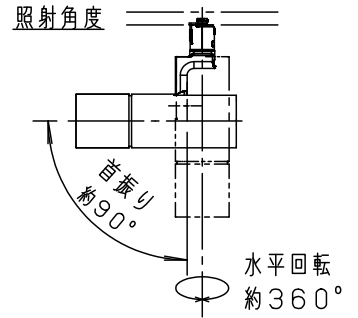

(使用上のご注意)

- スポットベース (DH0214, DH0224) には取り付けできません。
- 100V配線ダクト、アース付配線ダクトの取付用木ネジの位置には取り付けできません。
- LEDにはバラツキがあるため、同一品番でも商品ごとに発光色、明るさが異なる場合があります。予めご了承ください。
- LEDを直視しないでください。目の痛みの原因になることがあります。

<適合ダクト>

ダクト名称	代表品番
100V配線ダクト	DH0211 等
アース付配線ダクト	DH0211EK 等