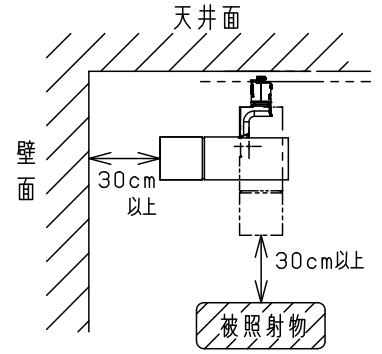

⚠ 注意：商品には寿命があります。詳細はCLX2021HAをご参照ください。

⚠ 安全に関するご注意

- 一般屋内用器具です。屋外や水気、湿気のある所では使用しないでください。絶縁不良による感電の原因となります。
- 配線ダクト取付専用器具です。傾斜天井、壁面、床面に取付けた配線ダクトには取付けしないでください。指定外取付けは火災、落下の原因となります。
- 器具と被照射面は30cm以上離してください。被照射面の温度上昇による変色の原因となります。

(使用上のご注意)

- スポットベース (DH0214, DH0224) には取り付けできません。
- 100V配線ダクト、アース付配線ダクトの取付用木ネジの位置には取り付けできません。
- LEDにはバラツキがあるため、同一品番でも商品ごとに発光色、明るさが異なる場合があります。予めご了承ください。
- LEDを直視しないでください。目の痛みの原因になることがあります。

<適合ダクト>

ダクト名称	代表品番
100V配線ダクト	DH0211 等
アース付配線ダクト	DH0211EK 等

<適合オプション>別売

名称	品番
スプレッドフィルター	NTS91003

本図面は2枚1組です。1/2

入力電流	0.10A	消費電力	9.4W
------	-------	------	------

器具光束	690lm
------	-------

LED	温白色 (3500K、Ra85) 一般光色	5	ライティングプラグ	ポリカーボネート	NK02501 クールホワイト	品番 NNQ32012 (フェードスポットライト)
配光	狭角タイプ (12°)	4	落下防止ワイヤー	ステンレス (Ø1.2)		
器具質量	0.8kg	3	アーム	アルミダイカスト	クールホワイト7分艶消し (DA-75) アクリル塗装	角 畑
特記事項		2	レンズ	アクリル	透明	
		1	本体	アルミダイカスト	クールホワイト7分艶消し (DA-75) アクリル塗装	
		部番	部品名	材質・素材厚	備考	パナソニック株式会社