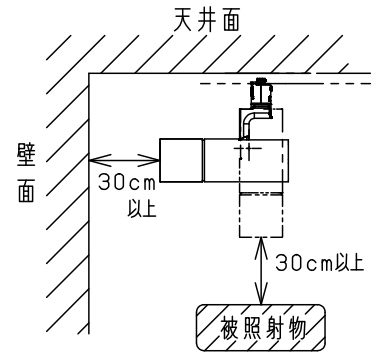

⚠ 注意：商品には寿命があります。詳細はCLX2021HAをご参照ください。

⚠ 安全に関するご注意

- 一般屋内用器具です。屋外や水気、湿気のある所では使用しないでください。絶縁不良による感電の原因となります。
- 配線ダクト取付専用器具です。傾斜天井、壁面、床面に取付けた配線ダクトには取付けないでください。指定外取付けは火災、落下の原因となります。
- 器具と被照射面は30cm以上離してください。被照射面の温度上昇による変色の原因となります。

(使用上のご注意)

- スポットベース (DH0214, DH0224) には取り付けできません。
- 100V配線ダクト、アース付配線ダクトの取付用木ネジの位置には取り付けできません。
- LEDにはバラツキがあるため、同一品番でも商品ごとに発光色、明るさが異なる場合があります。予めご了承ください。
- LEDを直視しないでください。目の痛みの原因になることがあります。

<適合ダクト>

ダクト名称	代表品番
100V配線ダクト	DH0211 等
アース付配線ダクト	DH0211EK 等

<適合オプション>別売

名称	品番
スプレッドフィルター	NTS91003

本図面は2枚1組です。1/2

入力電流	0.10A	消費電力	9.4W
------	-------	------	------

器具光束	759lm
------	-------

LED	温白色 (3500K、Ra85) 一般光色	5	ライティングプラグ	ポリカーボネート	NK02501 クールホワイト	品番 NNQ32022 (フェードスポットライト)
配光	中角タイプ (22°)	4	落下防止ワイヤー	ステンレス (φ1.2)		
器具質量	0.8kg	3	アーム	アルミダイカスト	クールホワイト7分艶消し (DA-75) アクリル塗装	角 畑
特記事項		2	レンズ	アクリル	透明	
		1	本体	アルミダイカスト	クールホワイト7分艶消し (DA-75) アクリル塗装	
		部番	部品名	材質・素材厚	備考	パナソニック株式会社