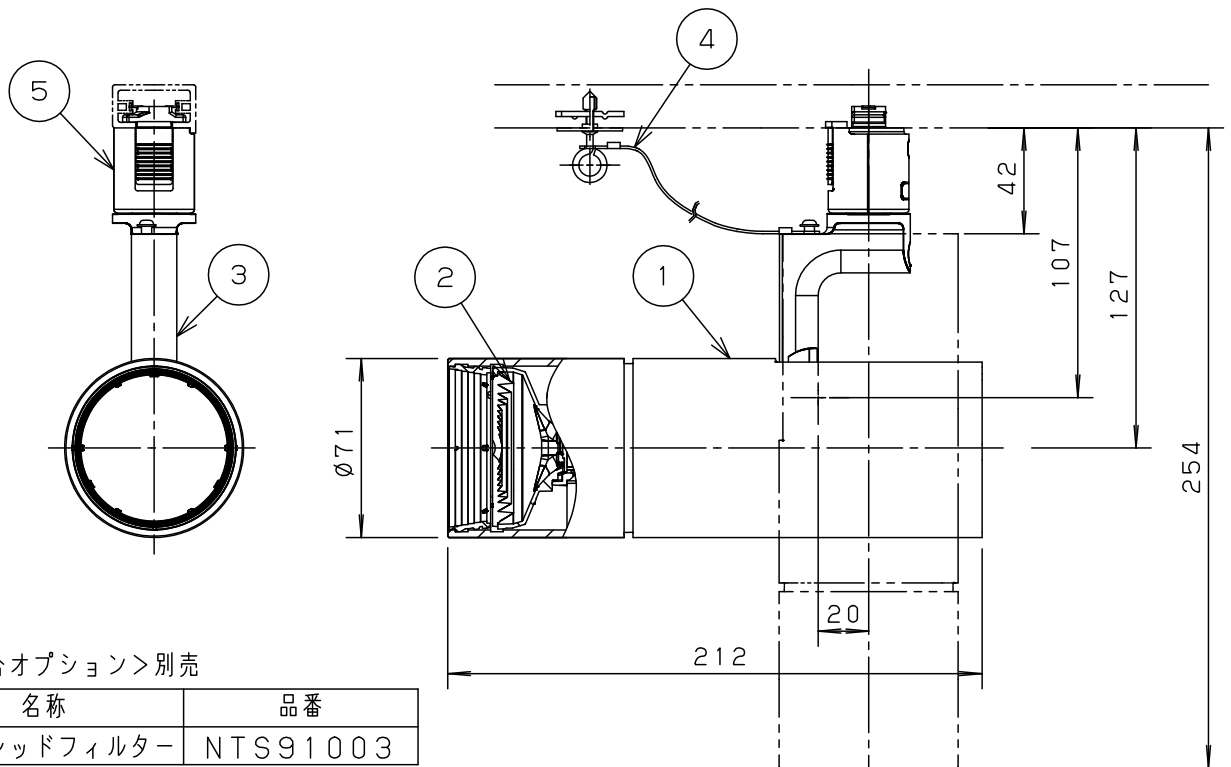

⚠ 注意：商品には寿命があります。詳細はCLX2021HAをご参照ください。

⚠ 安全に関するご注意

- 一般屋内用器具です。屋外や水気、湿気のある所では使用しないでください。絶縁不良による感電の原因となります。
- 配線ダクト取付専用器具です。傾斜天井、壁面、床面に取付けた配線ダクトには取付けないでください。指定外取付けは火災、落下の原因となります。
- 器具と被照射面は30cm以上離してください。被照射面の温度上昇による変色の原因となります。

(使用上のご注意)

- スポットベース (DH0214, DH0224) には取り付けできません。
- 100V配線ダクト、アース付配線ダクトの取付用木ネジの位置には取り付けできません。
- LEDにはバラツキがあるため、同一品番でも商品ごとに発光色、明るさが異なる場合があります。予めご了承ください。
- LEDを直視しないでください。目の痛みの原因になることがあります。

<適合ダクト>

ダクト名称	代表品番
100V配線ダクト	DH0211 等
アース付配線ダクト	DH0211EK 等

<適合オプション>別売

名称	品番
スプレッドフィルター	NTS91003

本図面は2枚1組です。1/2

入力電流	0.10A	消費電力	9.4W
------	-------	------	------

器具光束	759lm
------	-------

LED	温白色 (3500K、Ra85) 一般光色	5	ライティングプラグ	ポリカーボネート	NK02501 クールホワイト	品番 NNQ32022 (フェードスポットライト)
配光	中角タイプ (22°)	4	落下防止ワイヤー	ステンレス (φ1.2)		
器具質量	0.8kg	3	アーム	アルミダイカスト	クールホワイト7分艶消し (DA-75) アクリル塗装	角 畑
特記事項		2	レンズ	アクリル	透明	
		1	本体	アルミダイカスト	クールホワイト7分艶消し (DA-75) アクリル塗装	
		部番	部品名	材質・素材厚	備考	パナソニック株式会社