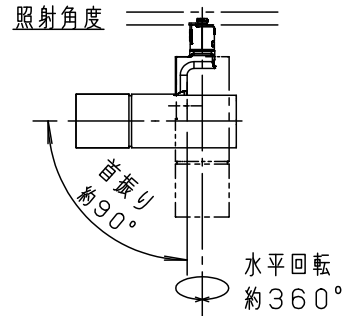

(使用上のご注意)

- スポットベース (DH0214, DH0224) には取り付けできません。
- 100V配線ダクト、アース付配線ダクトの取付用木ネジの位置には取り付けできません。
- LEDにはバラツキがあるため、同一品番でも商品ごとに発光色、明るさが異なる場合があります。予めご了承ください。
- LEDを直視しないでください。目の痛みの原因になることがあります。

<適合ダクト>

ダクト名称	代表品番
100V配線ダクト	DH0211 等
アース付配線ダクト	DH0211EK 等