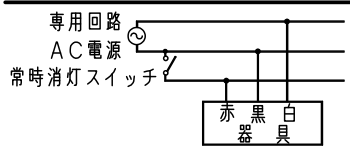

常時にライトバーを消灯する場合の例