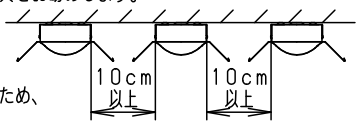

＜施工上のご注意＞

- 電源線の引き込み穴は余分な電源線を天井裏に押し込むため、天井裏には障害物が無いようにしてください。
- エンド面には電源穴がありませんので、電源線の器具間送り配線は天井裏に電源線を戻して配線してください。

建設省告示第1830号に定める事項

光源の種類	LEDモジュール接続端子部の材料	照明器具内の電線の種類	非常電源
LEDモジュール	ポリカーボネート	架橋ポリエチレン絶縁電線	電源内蔵型