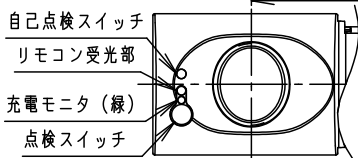

●ご注意

●本図面に記載の本体品番とライトバー品番の組合せで必ず使用してください。

建築基準法型  
非常用照明器具

評定番号：LAL E-018

組合せ品番	本体品番	ライトバー品番	定格値			器具光束・消費電力・消費効率	端子台容量	
			定格電圧	AC100V	AC200V			AC242V
非調光 直付XLG452KGN LE9	NNLG42617	NNL4505GN LE9	入力電流	0.335A	0.168A	0.139A	5100lm・33.5W・152.2lm/W	11A
			消費電力	33.5W	33.5W	33.5W		