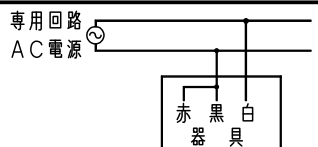

結線図

常時にライトバーを消灯しない場合