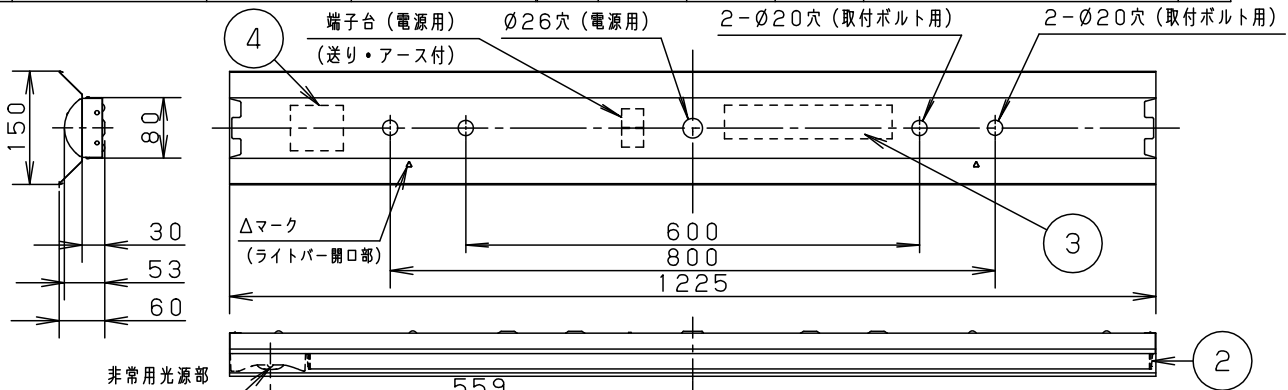

●ご注意

●本図面に記載の本体品番とライトバー品番の組合せで必ず使用してください。

建築基準法型  
非常用照明器具

評定番号：LAL E-018

組合せ品番	本体品番	ライトバー品番	定格値			器具光束・消費電力・消費効率	端子台容量	
			定格電圧	AC100V	AC200V			AC242V
非調光 直付XLG452KGN LE9	NNLG42617	NNL4505GN LE9	入力電流	0.335A	0.168A	0.139A	5100lm・33.5W・152.2lm/W	11A
			消費電力	33.5W	33.5W	33.5W		