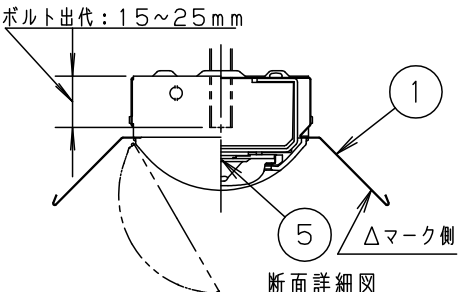

断面詳細図

自己点検機能付(リモコン対応)

自己点検スイッチを数秒長押し、又はリモコンの点検スイッチを押すと、自動的に定格時間非常点灯し蓄電池の状況を自己点検し、結果をLED(緑)にて表示させます。

適合品は下記の承認図をご覧ください。

	適合品番
リモコン	FSK90910K (チャンネル「2」でご使用ください。 チャンネル「1」は誘導灯用です。)

＜使用上のご注意＞

- ●LED素子にはバラツキがあるため、同じ品番のライトバーでも光色・明るさが異なる場合があります。予めご了承ください。
- ●照射距離が近い時や照射面によっては光ムラが気になる場合があります。予めご了承ください。
- ●一般屋内でご使用の場合でも、器具周囲に硫黄成分が存在する場所では使用しないでください。(一部の食品や薬品・紙類また、車の排気ガスにも硫黄成分が含まれます。)
- ●光学性能に影響を与える場合があります。
- ●ラジオ、TVや赤外線リモコン方式の機器は照明器具から離してご使用ください。
- ●雑音が入ったり、正常に動作しない場合があります。
- ●同時通訳機等の誘導無線をご使用になられる場合、雑音が入る場合があります。事前に確認し、対策を講じてください。
- ●光源として高輝度LEDを使用しています。光源部(ライトバー部)の長時間の直視はお避けください。
- ●点灯直後・消灯直後にプラスチックの伸縮によるさしきみ音が発生する場合がありますが、故障や異常ではありません。
- ●静かな環境や密集取付でご使用の場合、さしきみ音が気になる場合があります。この様な場合は直管LED等のプラスチック製カバーのないタイプをお勧めします。
- ●ライトバーの品種により始動時間が異なる場合があります。予めご了承下さい。
- ●バーコードリーダーの機種によっては器具付近で使用した場合、読み取り感度が鈍くなることがあります。この場合には、器具との距離を離すか、遮蔽するなどの対策を講じてください。
- ●虫の飛来が多い場所で使用される場合は、ライトバー内に虫が侵入する恐れがあります。このような場合は、直管LED非常用照明器具などの器具をお勧めします。
- ●密集取付しないでください。
- ●過熱による故障の原因となります。

＜施工上のご注意＞

- ●電源線の引き込み穴は余分な電源線を天井裏に押し込むため、天井裏には障害物が無いようにしてください。
- ●エンド面には電源穴がありませんので、電源線の器具間送り配線は天井裏に電源線を戻して配線してください。

建設省告示第1830号に定める事項

光源の種類	LEDモジュール接続端子部の材料	照明器具内の電線の種類	非常電源
LEDモジュール	ポリカーボネート	架橋ポリエチレン絶縁電線	電源内蔵型

即時点灯性(切替動作試験)	・54%電圧で非常点灯へ切替 ・0.2秒以内に非常点灯へ切替
高温動作	・周囲温度70℃で55分以上照度維持率50%以上を確保
照度1ルクスの確保	・常照時に床面照度2lxを確保

結線図

常時にライトバーを消灯しない場合

常時にライトバーを消灯する場合の例

適合品一覧

	適合品番
ガード	
吊具	
吊具アダプタ	
キャノピースイッチ	

ホワイト マンセル2.9GY9.6/0.2	5	LEDモジュール	JIS C 8154:2015適合	品番		
LED	常時：ライトバー(昼白色(5000K))	4	蓄電池	6.0V, 1450mAh	電池内蔵型 明るさ：5200lmタイプ 直付XLG452KGN	
	非常時：LED点灯	3	電源			
器具質量	2.4kg (組合せ状態)	2	ライトバー	カバー材質 ポリカーボネート(乳白)	中	
特記事項		1	本体	鋼板(t0.35)	解 良	
		部番	部品名	材質・素材厚		備考