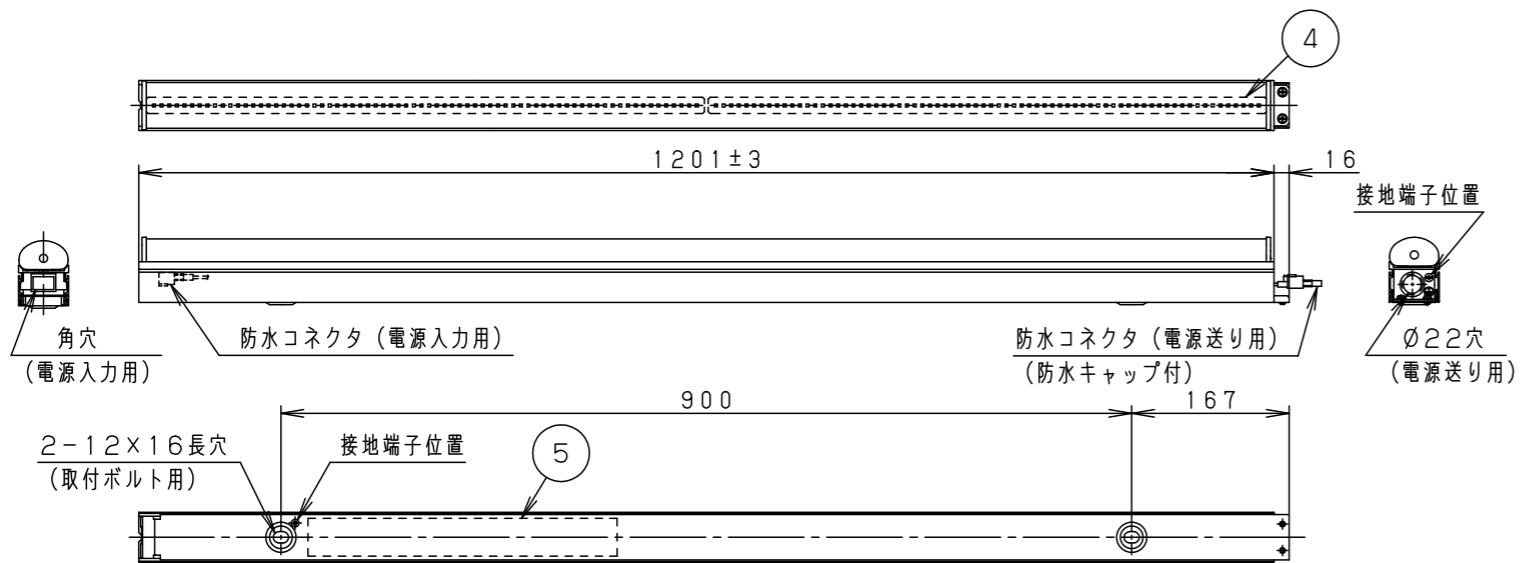

<使用上のご注意>

- 器具が点検・交換できない場所には設置しないでください。点検できる設置場所（納め方）であること、高所設置時の点検設備（ゴンドラなど）があることを確認した上で、設置計画をしてください。
- 照射面が近い時や白い対象物を照射する場合、色ムラが気になる場合があります。予めご了承ください。
- LEDにはバラツキがある為、LEDユニット内のLED個々及び同一品番で発光色、明るさが異なる場合があります。予めご了承ください。
- 起動方式LB対応の当社ライトコントロールと組み合わせて1~100%調光ができます。
- 取付台の切断端面に初期赤錆が発生しますが、耐食性に問題ありません。詳しくは別紙承認図「Zn-Al系合金メッキの特性について」（図番T4AA20120-K*）をご確認ください。
- 電源電圧が周期的に変動した場合に、LEDがちらつく場合があります。
- 調光状態で素早い電源ON/OFFを行なうと、点灯の瞬間LEDが一瞬強く光ることがあります。

<施工上のご注意>

- はたすスイッチと接続する場合は器具1台につきスイッチ3個まででご利用ください。4個以上のはたすスイッチと接続すると、スイッチを切にしても器具が消灯しないことがあります。
- 器具を送り配線する場合は、ライトコントロールの最大負荷容量かつ接続可能台数まででご利用ください。
- ライトコントロールとの接続方法および注意事項はライトコントロールの承認図などをご確認ください。
- 連結時には送り用防水キャップは取り外して使用してください。
- 施工時、壁面から20mm以上必要です。
- 取付場所により連結時、本体に隙間や段差が発生する恐れがあります。
- 連結時には光源間に隙間や段差があります。
- 電源は屋内分電盤から供給してください。落雷による破損の原因となります。