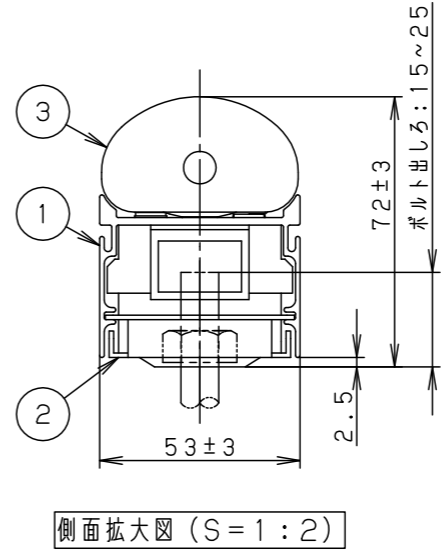

<使用上のご注意>

- 器具が点検・交換できない場所には設置しないでください。点検できる設置場所（納め方）であること、高所設置時の点検設備（ゴンドラなど）があることを確認した上で、設置計画をしてください。
- 照射面が近い時や白い対象物を照射する場合、色ムラが気になる場合があります。予めご了承ください。
- LEDにはバラツキがある為、LEDユニット内のLED個々及び同一品番で発光色、明るさが異なる場合があります。予めご了承ください。
- 起動方式LB対応の当社ライトコントロールと組み合わせて1~100%調光ができます。
- 取付台の切断端面に初期赤錆が発生しますが、耐食性に問題ありません。詳しくは別紙承認図「Zn-Al系合金メッキの特性について」（図番T4AA20120-K*）をご確認ください。
- 電源電圧が周期的に変動した場合に、LEDがちらつく場合があります。
- 調光状態で素早い電源ON/OFFを行なうと、点灯の瞬間LEDが一瞬強く光ることがあります。

<施工上のご注意>

- はたすスイッチと接続する場合は器具1台につきスイッチ3個まででご利用ください。4個以上のはたすスイッチと接続すると、スイッチを切にしても器具が消灯しないことがあります。
- 器具を送り配線する場合は、ライトコントロールの最大負荷容量かつ接続可能台数まででご利用ください。
- ライトコントロールとの接続方法および注意事項はライトコントロールの承認図などをご確認ください。
- 連結時には送り用防水キャップは取り外して使用してください。
- 施工時、壁面から20mm以上必要です。
- 取付場所により連結時、本体に隙間や段差が発生する恐れがあります。
- 連結時には光源間に隙間や段差があります。
- 電源は屋内分電盤から供給してください。落雷による破損の原因となります。