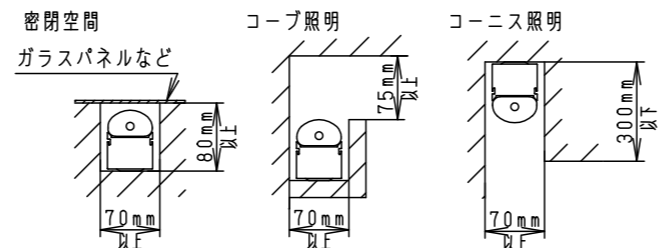

- 壁面（縦・横向き）・天井面・据置取付専用です。器具取付の際は、下図のように空間を設けてください。また、溝に取り付ける場合は、溝幅を70mm以上確保してください。異常温度上昇によるLEDの早期不点・火災の原因となります。

- 草や木等で器具が覆われるような場所では使用しないでください。火災の原因となります。
- 人に踏まれるなど過剰な力が加わる恐れがある場所には取り付けしないでください。火災・感電・落下の原因となります。