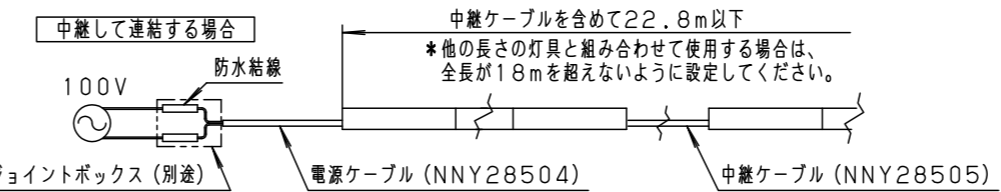

<施工上のご注意>

- はたすスイッチと接続する場合は器具1台につきスイッチ3個まででご利用ください。4個以上のはたすスイッチと接続すると、スイッチを切にしても器具が消灯しないことがあります。
- 器具を送り配線する場合は、ライトコントロールの最大負荷容量かつ接続可能台数まででご利用ください。
- ライトコントロールとの接続方法および注意事項はライトコントロールの承認図などをご確認ください。
- 連結時には送り用防水キャップは取り外して使用してください。
- 施工時、壁面から20mm以上必要です。
- 取付場所により連結時、本体に隙間や段差が発生する恐れがあります。
- 連結時には光源間に隙間や段差があります。
- 電源は屋内分電盤から供給してください。落雷による破損の原因となります。

<調光器を使用しない場合の接続台数>

●最大連結台数：19台

※連結例 注) 全ての図は、概略図です。

<組み合わせ可能調光器と接続台数>

	品番	1回路あたり	
		最大接続台数 (台)	最大接続全長 (m)
ライトマネージャ-Fx	NQ28861+NQL10101	9	11
	NQ28841+NQL10101		
リビングライコン	NQ28752WK・SK NQ28732WK・SK NQ28751WK・SK NQ28750W・S	4	5.5