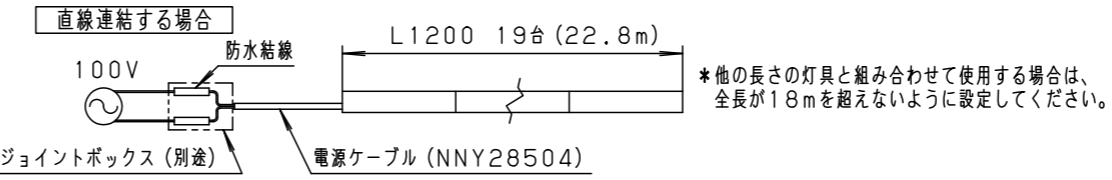

<調光器を使用しない場合の接続台数>

●最大連結台数：19台

※連結例 注) 全ての図は、概略図です。

<組み合わせ可能調光器と接続台数>

	品番	1回路あたり	
		最大接続台数 (台)	最大接続全長 (m)
ライトマネージャ-Fx	NQ28861+NQL10101	9	11
	NQ28841+NQL10101		
リビングライコン	NQ28752WK・SK NQ28732WK・SK NQ28751WK・SK NQ28750W・S	4	5.5

特記事項 :

SmartArchi

品番 : YYY21263LB1

図番 : YYY21263-K4

尺度 : 1:8

作成 河野大森

パナソニック株式会社