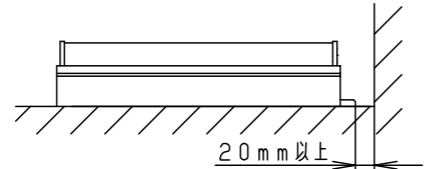

<施工上のご注意>

- はたすスイッチと接続する場合は器具1台につきスイッチ3個まででご利用ください。4個以上のはたすスイッチと接続すると、スイッチを切にしても器具が消灯しないことがあります。
- 器具を送り配線する場合は、ライトコントロールの最大負荷容量かつ接続可能台数まででご利用ください。
- ライトコントロールとの接続方法および注意事項はライトコントロールの承認図などをご確認ください。
- 連結時には送り用防水キャップは取り外して使用してください。
- 施工時、壁面から20mm以上必要です。
- 取付場所により連結時、本体に隙間や段差が発生する恐れがあります。
- 連結時には光源間に隙間や段差があります。
- 電源は屋内分電盤から供給してください。落雷による破損の原因となります。