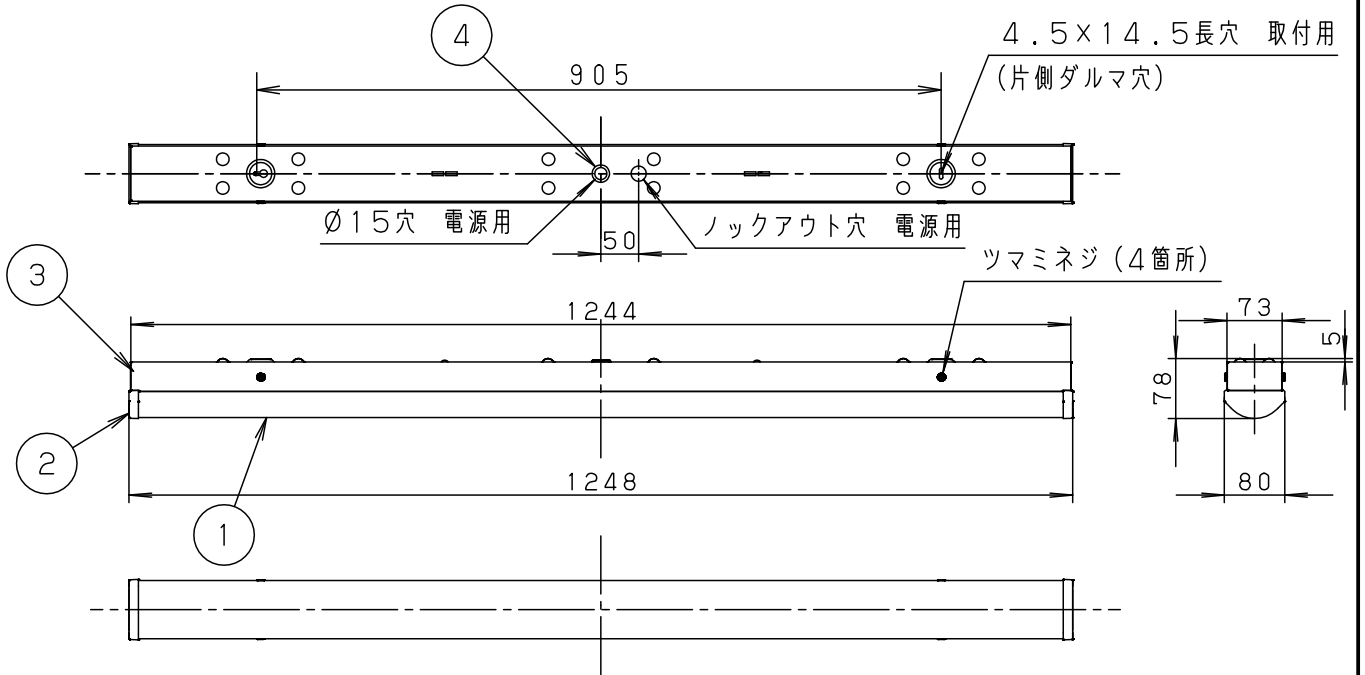

⚠ 注意：商品には寿命があります。詳細はCLX2021AAをご参照ください。

グリーン購入法適合

<取付位置のご注意>

・灯具取付の為、器具側面の両側とも10cm以上の距離が必要です。

<使用上のご注意>

- ・LEDにはバラツキがあるため、同一品番商品でも商品ごとに発光色、明るさが異なる場合があります。
- ・器具の近くでは、ラジオやテレビなどの音響、映像機器に雑音が入る場合があります。
- ・ほたるスイッチと接続する場合は器具1台につきスイッチ3個まででご使用ください。4個以上のほたるスイッチと接続すると、スイッチを切にしても器具が消灯しないことがあります。
- ・この器具の近くでは電子錠などに使用する光高周波方式のリモコンが作動しない場合がごくまれにありますので、ご注意ください。
- ・虫、ホコリの入りにくい構造
- ・電源ユニット内蔵型

壁面・傾斜天井に取り付ける場合の注意事項

横向きの場合

縦向きの場合

定格電圧	入力電流	消費電力				
AC100V	0.4A	39.2W				
LED	屋白色 (5000K Ra83) 明るさ: 32形Hf蛍光灯2灯器具相当	5				品番 LGB52120LE1
		4	ブッシング	シリコン	ホワイト	
器具質量	2.3kg	3	取付板	鋼板 (t0.5)	ホワイ ト 粉末塗装	
特記事項		2	エンドキャップ	ABS樹脂	ホワイト	奥代 今村
		1	カバ ー	ポリカーボネート	乳白	
部番	部品名	材質・素材厚	備考	パナソニック株式会社		

D 9 E

位：mm 第三角法 (JIS A-4)

LGB52120-K3