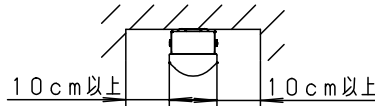

⚠ 注意：商品には寿命があります。詳細はCLX2021AAをご参照ください。

グリーン購入法適合

<取付位置のご注意>

・灯具取付の為、器具側面の両側とも10cm以上の距離が必要です。

<使用上のご注意>

- ・LEDにはバラツキがあるため、同一品番商品でも商品ごとに発光色、明るさが異なる場合があります。
- ・器具の近くでは、ラジオやテレビなどの音響、映像機器に雑音が入る場合があります。
- ・ほたるスイッチと接続する場合は器具1台につきスイッチ3個まででご使用ください。4個以上のほたるスイッチと接続すると、スイッチを切にしても器具が消灯しないことがあります。
- ・この器具の近くでは電子錠などに使用する光高周波方式のリモコンが作動しない場合がごくまれにありますので、ご注意ください。
- ・虫、ホコリの入りにくい構造
- ・電源ユニット内蔵型