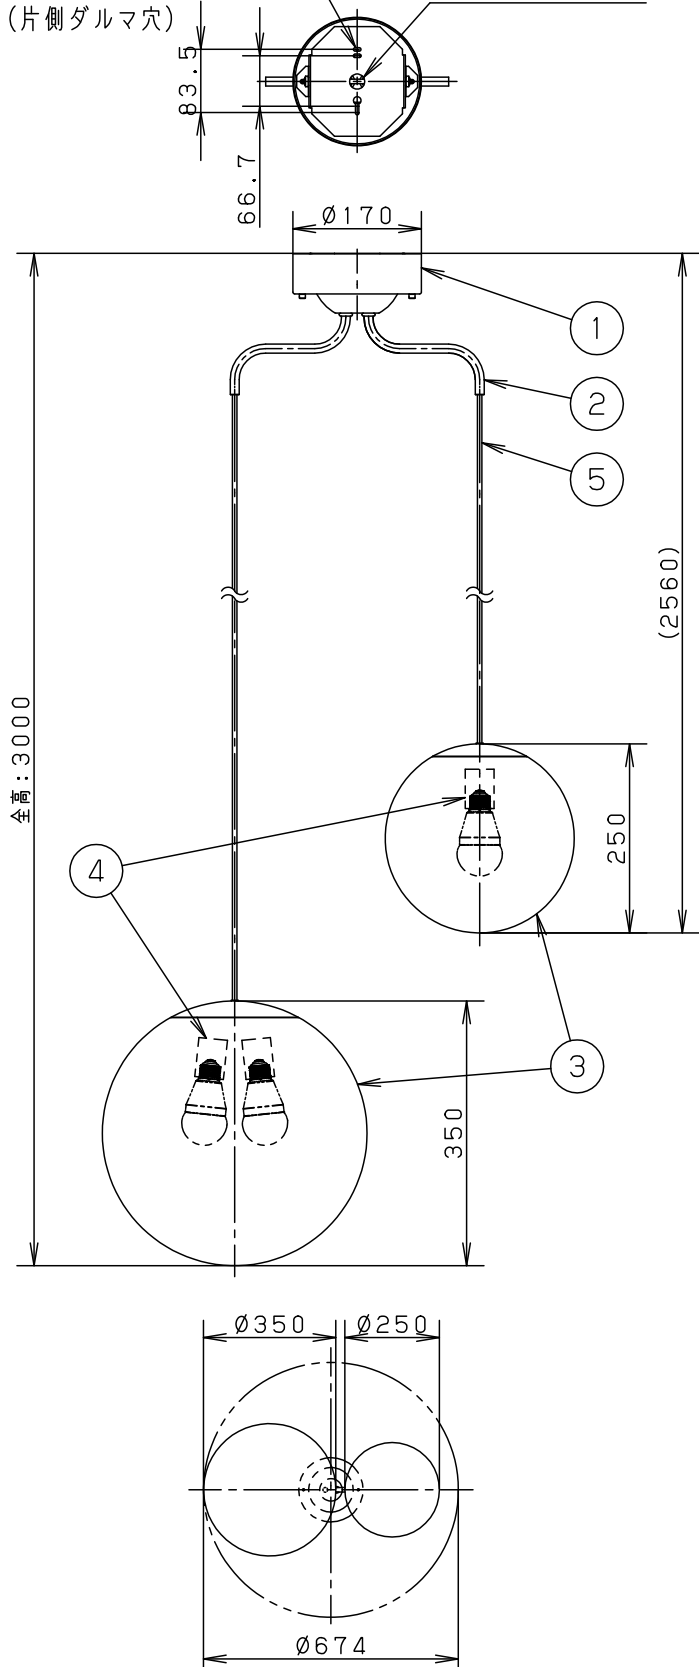

⚠ 注意：商品には寿命があります。詳細はCLX2021AAをご参照ください。

4.5×10穴 取付用      Ø20穴 電源用

• 下面：密閉タイプ

⚠ 安全に関するご注意

- 一般屋内用器具です。屋外や水気、湿気のある所では使用しないでください。絶縁不良による感電の原因となります。
- 調光器と組み合わせて使用しないでください。火災の原因となります。
- 天井面取付専用器具です。指定外取付は、落下の原因となります。

付属ランプ	LDA10L-G/Z60/W	5	ビニルキャプタイヤコード	外径(Ø6)	ブラック	品番 LGB19271B
W・数	10.0×3	4	ソケット		E 2 6	
器具質量	3.2kg	3	カバー	アクリル	乳白つや消し	
特記事項		2	アーム	鋼管(Ø11.8 t1.6)	ブラック アクリル塗装	<b>生産終了品</b> 本器具は製造できません
		1	フランジ	鋼板(t1.0)	ブラック アクリル塗装	
			部番	部品名	材質・素材厚	備考