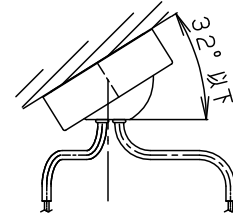

傾斜天井に取り付ける場合の注意事項

- 32度を越える傾斜天井には取り付けないでください。

＜使用上のご注意＞

- この器具には白熱灯、電球形蛍光灯は使用できません。
- LEDにはバラツキがあるため、同一品番商品でも商品ごとに発光色・明るさが異なる場合があります。
- 器具の近くでは、ラジオやテレビなどの音響・映像機器に雑音が入る場合があります。
- この器具の近くでは光高周波方式のリモコンが作動しない場合がごくまれにありますので、ご注意ください。
- ほたるスイッチと接続する場合は器具1台につき、スイッチ3個までで、ご使用ください。
  (4個以上のほたるスイッチと接続すると、スイッチを切にしても器具が消灯しないことがあります)

付属ランプ	LDA10L-G/Z60/W	5	ビニルキャプタイヤコード	外径(Ø6)	ブラック	品番 LGB19271B	
W・数	10.0×3	4	ソケット		E 2 6		
器具質量	3.2kg	3	カバー	アクリル	乳白つや消し		
特記事項		2	アーム	鋼管(Ø11.8 t1.6)	ブラック アクリル塗装	生産終了品 本器具は製造できません	
		1	フランジ	鋼板(t1.0)	ブラック アクリル塗装		
			部番	部品名	材質・素材厚	備考	パナソニック株式会社