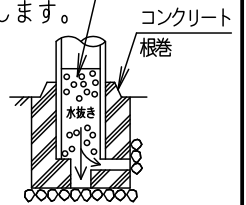

[使用上のご注意]

- モールライトを街路灯以外の特殊用途や特殊環境、塩害地域でご使用の場合は、別途ご相談ください。
- LEDにはパルクがあるため、同一品番商品でも商品ごとに発光色、明るさが異なる場合があります。ご了承ください。
- 周囲温度は-20~35℃の範囲でご使用ください。
- 電源線はφ2, 3.5mm²以下をご使用ください。
- 不点の原因となりますので、施工時以外の一時的な点灯確認以外は日中点灯はしないでください。
- 各品番の詳細図は別にあります。必ず各品番の承認図をご参照ください。
- 結露する恐れがありますが使用上問題はありません。予めご了承ください。
- ポールの排水処理を行い、下部に川砂等を充填し、湿気が充満しないように施工してください。川砂等水が溜まると器具内部に結露が発生します。