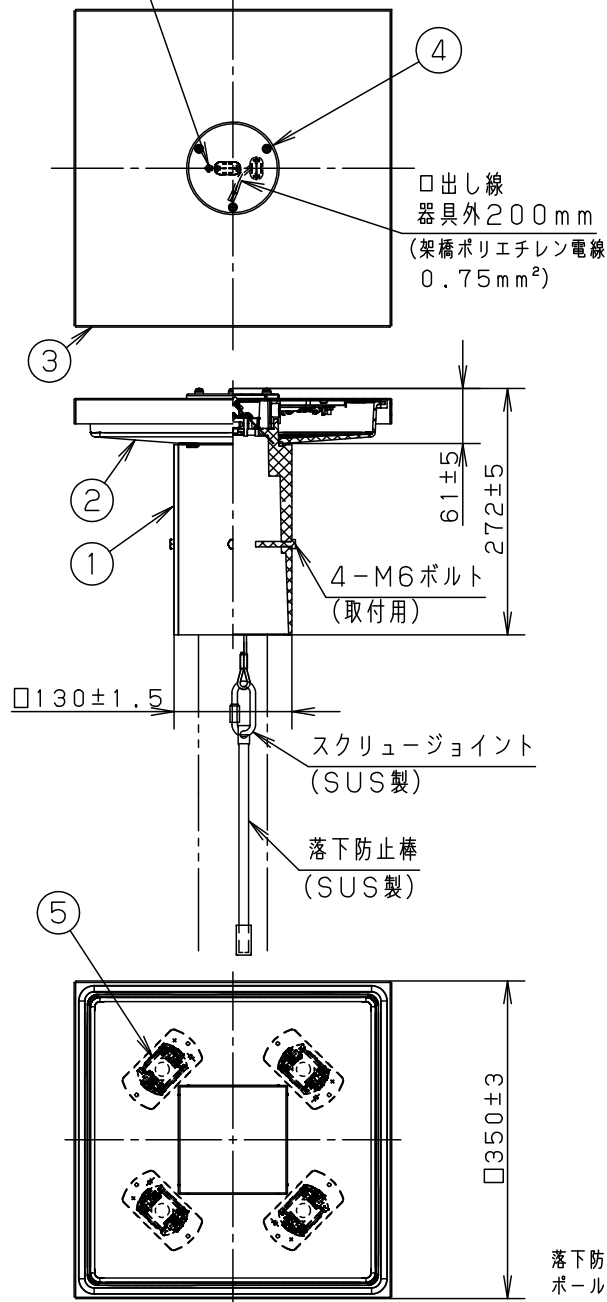

⚠ 注意：商品には寿命があります。詳細はCLX2021YAをご参照ください。

品名	品番			
	灯具	器具質量	電源ユニット	質量
モールライトXYG2102LKLE9	NYG2102LK	6.3kg	NNY28548LE9	970g

接地端子位置

⚠ 安全に関するご注意

- 防雨型器具です。浴室など湿気の多い場所には使用しないでください。絶縁不良による感電及び火災の原因となります。
- 60m/s仕様です。適合以外のポールとの組合せでは使用しないでください。器具落下の原因となります。
- 下向取付専用器具です。上向、横向取付けしないでください。浸水による感電、火災の原因、器具落下の原因となります。
- 寒冷地で使用する場合、つららが落ちると危険が生じるような場所には設置しないでください。つららができることがある場合は、つららの除去を行ってください。つらら落下による怪我の原因となります。

適合ポール	
トクポール (街路灯用4.5m) φ76・φ101タイプ	トクポール (街路灯用) □90タイプ

器具光束	3500lm
------	--------

適合オプション
NYK20006 (遮光板)
NYK20008 (カバー)
NYK20013 (和風カバー)
※和風カバーは他オプションと組合せての取付不可

定格 *NNY28548LE9接続時			
定格電圧	100V	200V	242V
周波数	50Hz/60Hz共用		
消費電力	49W	50W	51W
入力電流	0.492A	0.258A	0.224A