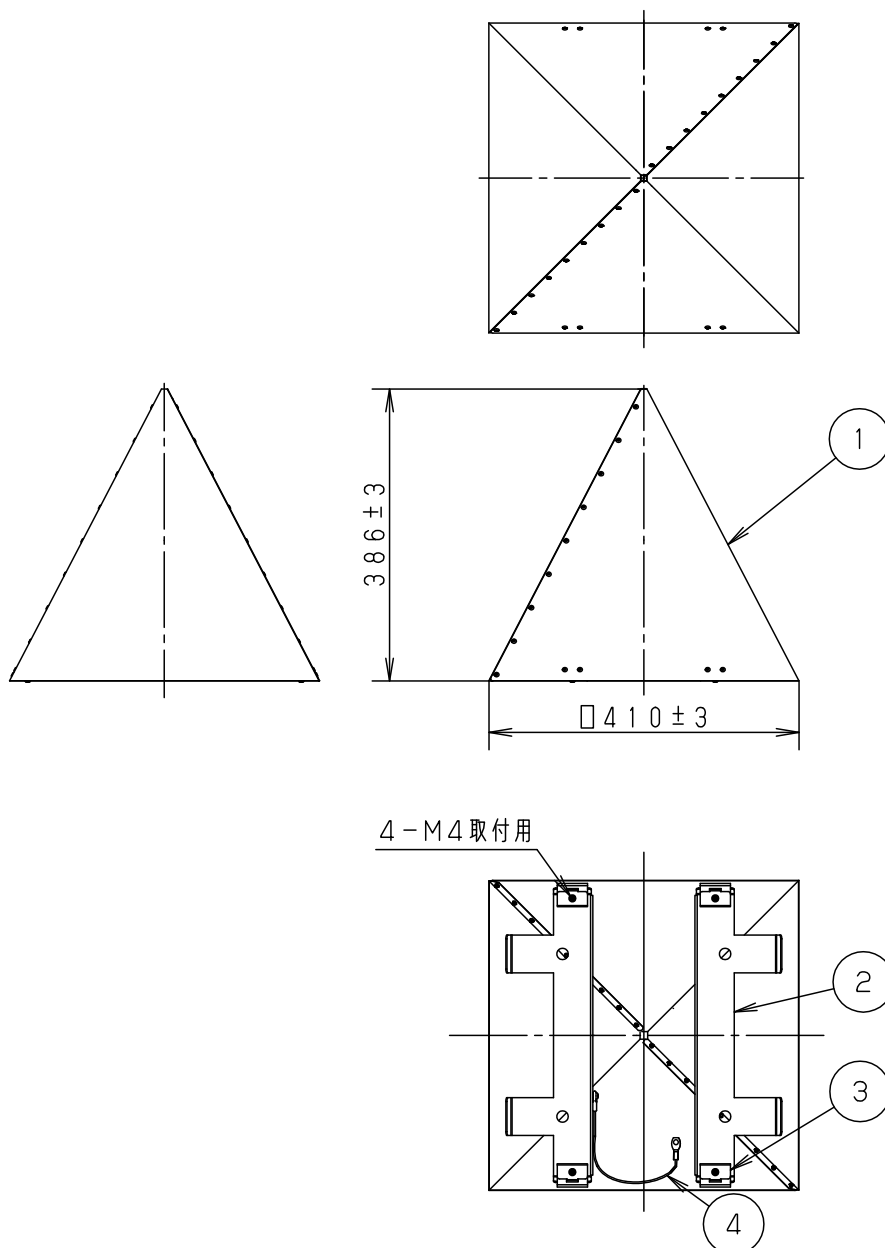

本図面は2枚1組です。

1/2

器具質量	2.6kg	5				品番 (カバー)	
特記事項		4	落下防止ワイヤー	ステンレス鋼線 (SUS304)		防雨型	
		3	取付金具	鋼板 (t1.6) Zn-Al系合金メッキ	オフブラックレザ-サテン アクリル塗装	NYK20009	
		2	補強金具	ステンレス鋼板 (t1.5)	オフブラックレザ-サテン アクリル塗装		河野 中川
		1	笠	ステンレス鋼板 (t0.5)	オフブラックレザ-サテン アクリル塗装		野 川
部番			部品名	材質・素材厚	備考	パナソニック株式会社	