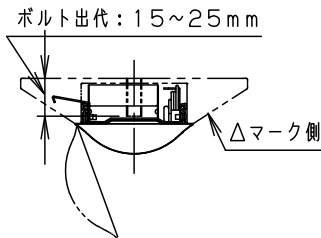

ライトバー品番と定格値

	ライトバー品番	定格値			
		定格電圧	AC100V	AC200V	AC242V
調光	NNL4500WNZ LR9	入力電流	0.338A	0.169A	0.136A
		消費電力	32.5W	32.5W	32.5W

本体取付例 (NNLK41515の場合)

<ご注意>

- 本図面はライトバーのみについて記載していますので、必ず組合せる専用本体の承認図もあわせてご覧ください。
 - 専用本体でも組合わせできない場合や、取付に制限がある場合があります。予めご了承ください。
- <使用上のご注意>
- LED素子にはバラツキがあるため、同じ品番のライトバーでも光色・明るさが異なる場合があります。予めご了承ください。
 - 照射距離が近い時や照射面によっては光ムラが気になる場合があります。予めご了承ください。
 - 一般屋内でご使用の場合でも、器具周囲に硫黄成分が存在する場所では使用しないでください。(一部の食品や薬品・紙類また、車の排気ガスにも硫黄成分が含まれます。) 光学性能に影響を与える場合があります。
 - 点灯直後・消灯直後にプラスチックの伸縮によるきしみ音が発生する場合がありますが、故障や異常ではありません。静かな環境や密集取付でご使用の場合、きしみ音が気になる場合があります。この様な場合は直管LED等のプラスチック製カバーのないタイプをお勧めします。
 - ライトバーの品種により始動時間が異なる場合があります。予めご了承下さい。20形800lm非調光の場合は、瞬時に点灯します。
 - バーコードリーダーの機種によっては器具付近で使用した場合、読み取り感度が鈍くなる場合があります。この場合には、器具との距離を離すか、遮蔽するなどの対策を講じてください。
 - 虫の飛来が多い場所で使用される場合、まれにライトバー内に虫が侵入する恐れがあります。このような場合は防湿・防雨型ベースライトなどの防虫仕様器具をお勧めします。
 - 適合コントロールをご使用の場合 (LRの場合のみ) 詳細は起動方式の承認図 (LR-KGなど) をご覧ください。