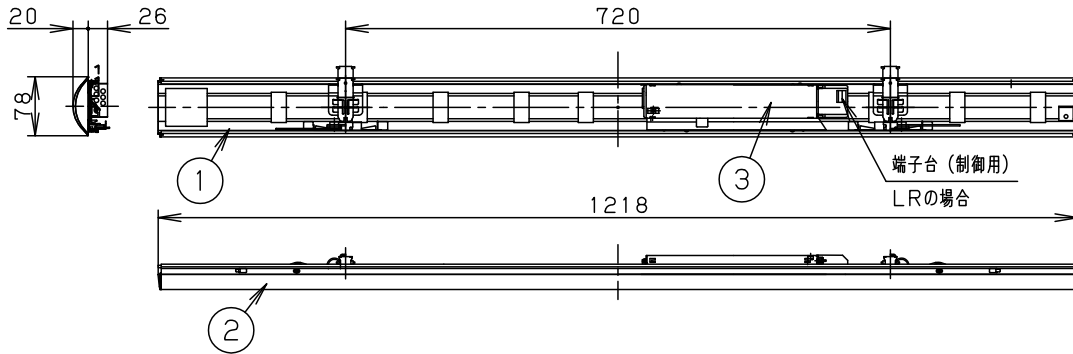

ライトバー品番と定格値

	ライトバー品番	定格値			
		定格電圧	AC100V	AC200V	AC242V
調光	NNL4500WNZ LR9	入力電流	0.338A	0.169A	0.136A
		消費電力	32.5W	32.5W	32.5W

本体取付例 (NNLK41515の場合)

<ご注意>

- 本図面はライトバーのみについて記載していますので、必ず組合せる専用本体の承認図もあわせてご覧ください。
 - 専用本体でも組合わせできない場合や、取付に制限がある場合があります。予めご了承ください。
- <使用上のご注意>
- LED素子にはバラツキがあるため、同じ品番のライトバーでも光色・明るさが異なる場合があります。予めご了承ください。
 - 照射距離が近い時や照射面によっては光ムラが気になる場合があります。予めご了承ください。
 - 一般屋内でご使用の場合でも、器具周囲に硫黄成分が存在する場所では使用しないでください。(一部の食品や薬品・紙類また、車の排気ガスにも硫黄成分が含まれます。) 光学性能に影響を与える場合があります。
 - 点灯直後・消灯直後にプラスチックの伸縮によるきしみ音が発生する場合がありますが、故障や異常ではありません。静かな環境や密集取付でご使用の場合、きしみ音が気になる場合があります。この様な場合は直管LED等のプラスチック製カバーのないタイプをお勧めします。
 - ライトバーの品種により始動時間が異なる場合があります。予めご了承下さい。20形800lm非調光の場合は、瞬時に点灯します。
 - バーコードリーダーの機種によっては器具付近で使用した場合、読み取り感度が鈍くなる場合があります。この場合には、器具との距離を離すか、遮蔽するなどの対策を講じてください。
 - 虫の飛来が多い場所で使用される場合、まれにライトバー内に虫が侵入する恐れがあります。このような場合は防湿・防雨型ベースライトなどの防虫仕様器具をお勧めします。
 - 適合コントロールをご使用の場合 (LRの場合のみ) 詳細は起動方式の承認図 (LR-KGなど) をご覧ください。

ホワイト マンセル 2.9GY9.6/0.2	5				品番 高演色タイプ 5200lm NNL4500WNZ
LED 昼白色 (5000K)	4				
器具質量 1.1kg (ライトバーのみ)	3	電源		ライトバーに組込	
特記事項	2	カバー	ポリカーボネート	乳白	中 下 棚 辻 村 橋
	1	フレーム	鋼板 (t0.5)	白色粉体塗装	
部番	部品名	材質・素材厚	備考	パナソニック株式会社	