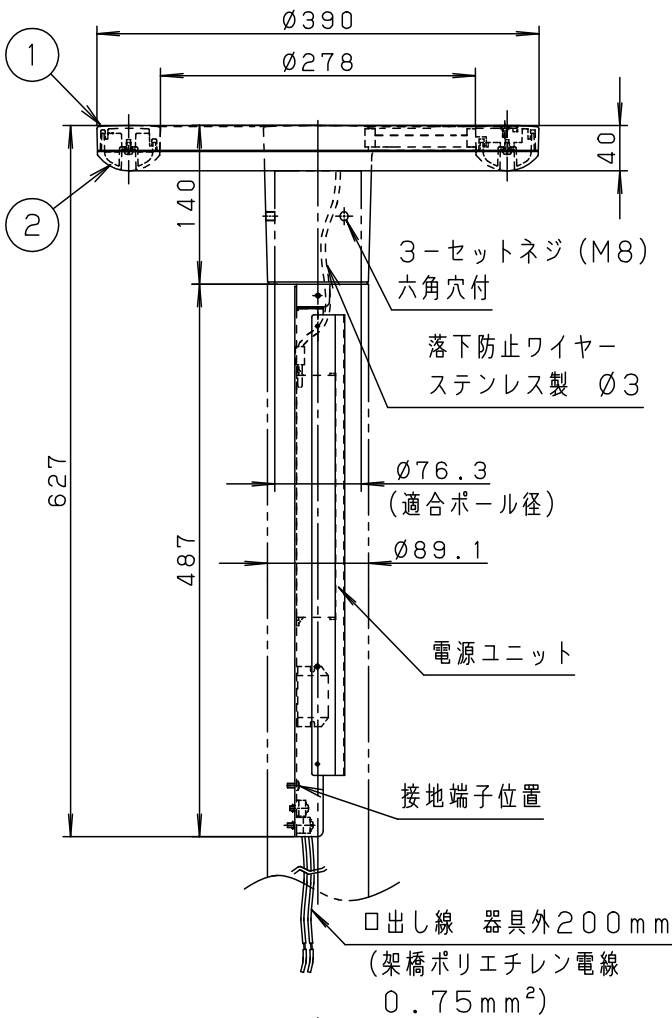

⚠ 注意：商品には寿命があります。詳細はCLX2021YAをご参照ください。

⚠ 安全に関するご注意

- 防雨型器具です。浴室など湿気が多い場所には使用しないでください。絶縁不良による感電及び火災の原因となります。
- 60m/s仕様です。適合以外のポールとの組合せでは使用しないでください。器具落下の原因となります。
- 下向取付専用器具です。上向、横向取付けしないでください。パネル面を下にして使用してください。浸水による感電、火災の原因、器具落下の原因となります。
- 寒冷地で使用する場合、つららが落ちると危険が生じるような場所には設置しないでください。つららができることがある場合は、つららの除去を行ってください。つらら落下による怪我の原因となります。

適合ポール	
●	エバーライトモールライト用ポール
●	トクポール (モールライト用) ・テーパーポール $\phi 76$ タイプ (ミディアムグレーメタリック) 環境配慮型溶融亜鉛メッキタイプ 耐風速60m/s
注)	ニップル・カップリング加工時の入線位置は電源ユニットよりも下で設定してください。

定格電圧	100V	200V	242V
周波数	50/60Hz		
入力電力	25.5W		
入力電流	0.26A	0.13A	0.11A
光源寿命	60,000時間		

器具光束	1990lm	5				品番 (モールライト)
LED	昼白色 (5000K、Ra67)	4	反射板	ステンレス鋼板 (t0.6)	ホワイトアクリル塗装	防雨型
器具質量	5.4kg	3	LEDユニット		高出力昼白色LED4個	NNY22120KLE9
特記事項		2	カバー	アクリル	透明 (つや消し)	河野
		1	本体	アルミダイカスト	ミディアムグレーメタリックアクリル塗装	
部番			部品名	材質・素材厚	備考	パナソニック株式会社