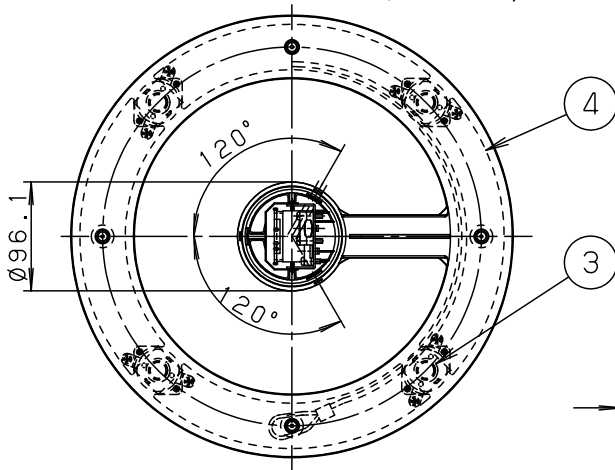

⚠ 注意：商品には寿命があります。詳細はCLX2021YAをご参照ください。

⚠ 安全に関するご注意

- 防雨型器具です。浴室など湿気が多い場所には使用しないでください。絶縁不良による感電及び火災の原因となります。
- 60m/s仕様です。適合以外のポールとの組合せでは使用しないでください。器具落下の原因となります。
- 下向取付専用器具です。上向、横向取付けしないでください。パネル面を下にして使用してください。浸水による感電、火災の原因、器具落下の原因となります。
- 寒冷地で使用する場合、つららが落ちると危険が生じるような場所には設置しないでください。つららができることがある場合は、つららの除去を行ってください。つらら落下による怪我の原因となります。

[使用上のご注意]

- モールライトを街路灯以外の特殊用途や特殊環境、塩害地域でご使用の場合は、別途ご相談ください。
- LEDにはバラツキがあるため、同一品番商品でも商品ごとに発光色、明るさが異なる場合があります。ご了承ください。
- 周囲温度-20~35℃の範囲でご使用ください。
- 電源線は $\phi 2.3.5\text{mm}^2$ 以下をご使用ください。
- 不点の原因となりますので、施工時以外の一時的な点灯確認以外は日中点灯はしないでください。
- 結露する恐れがありますが使用上問題はありません。予めご了承ください。
- ポールの排水処理を行い、下部に川砂等を充填し、湿気が充満ないように施工してください。水が溜まると器具内部に結露が発生します。

適合ポール	
●	エバーライトモールライト用ポール
●	トクポール (モールライト用) ・テーパーポール $\phi 76$ タイプ (ミディアムグレーメタリック) 環境配慮型溶融亜鉛メッキタイプ 耐風速60m/s
注)	ニップル・カップリング加工時の入線位置は電源ユニットよりも下で設定してください。

定格電圧	100V	200V	242V
周波数	50/60Hz		
入力電力	25.5W		
入力電流	0.26A	0.13A	0.11A
光源寿命	60,000時間		

器具光束	1990lm	5				品番 (モールライト)
LED	昼白色 (5000K、Ra67)	4	反射板	ステンレス鋼板 (t0.6)	ホワイトアクリル塗装	防雨型
器具質量	5.4kg	3	LEDユニット		高出力昼白色LED4個	NNY22120KLE9
特記事項		2	カバー	アクリル	透明 (つや消し)	河野
		1	本体	アルミダイカスト	ミディアムグレーメタリックアクリル塗装	
部番			部品名	材質・素材厚	備考	パナソニック株式会社