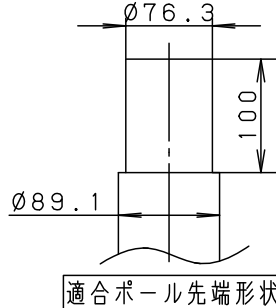

適合ポール	
●	エバーライトモールライト用ポール
●	トクポール (モールライト用) ・テーパーポール $\phi 76$ タイプ (ミディアムグレーメタリック) 環境配慮型溶融亜鉛メッキタイプ 耐風速60m/s
注)	ニップル・カップリング加工時の入線位置は電源ユニットよりも下で設定してください。

定格電圧	100V	200V	242V
周波数	50/60Hz		
入力電力	25.5W		
入力電流	0.26A	0.13A	0.11A
光源寿命	60,000時間		