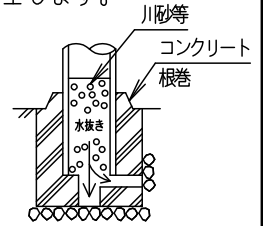

⚠ 注意：商品には寿命があります。詳細はCLX2021YAをご参照ください。

⚠ 安全に関するご注意

- 防雨型器具です。浴室など湿気が多い場所には使用しないでください。絶縁不良による感電及び火災の原因となります。
- 60m/s仕様です。適合以外のポールとの組合せでは使用しないでください。器具落下の原因となります。
- 下向取付専用器具です。上向、横向取付けしないでください。パネル面を下にして使用してください。浸水による感電、火災の原因、器具落下の原因となります。
- 寒冷地で使用する場合、つららが落ちると危険が生じるような場所には設置しないでください。つららができることがある場合は、つららの除去を行ってください。つらら落下による怪我の原因となります。

適合ポール	
●	エバーライトモールライト用ポール
●	トクポール (モールライト用) ・テーパーポール $\phi 76$ タイプ (ミディアムグレーメタリック) 環境配慮型溶融亜鉛メッキタイプ 耐風速60m/s
注)	ニップル・カップリング加工時の入線位置は電源ユニットよりも下で設定してください。

定格電圧	100V	200V	242V
周波数	50/60Hz		
入力電力	25.5W		
入力電流	0.26A	0.13A	0.11A
光源寿命	60,000時間		