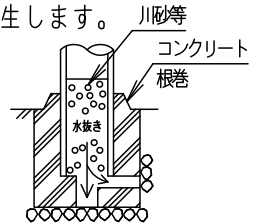

⚠ 注意：商品には寿命があります。詳細はCLX2021YAをご参照ください。

⚠ 安全に関するご注意

- 防雨型器具です。浴室など湿気が多い場所には使用しないでください。絶縁不良による感電及び火災の原因となります。
- 60m/s仕様です。適合以外のポールとの組合せでは使用しないでください。器具落下の原因となります。
- 下向取付専用器具です。上向、横向取付けしないでください。パネル面を下にして使用してください。浸水による感電、火災の原因、器具落下の原因となります。
- 寒冷地で使用する場合、つららが落ちると危険が生じるような場所には設置しないでください。つららが落ちることがある場合は、つららの除去を行ってください。つらら落下による怪我の原因となります。

適合ポール

- エバーライトモールライト用ポール
- トクポール (モールライト用) ・テーパーポール $\varnothing 76$ タイプ (ミディアムグレーメタリック) 環境配慮型溶融亜鉛メッキタイプ 耐風速60m/S

注) ニップル・カップリング加工時の入線位置は電源ユニットよりも下で設定してください。

定格電圧	100V	200V	242V
周波数	50/60Hz		
入力電力	25.5W		
入力電流	0.26A	0.13A	0.11A
光源寿命	60,000時間		