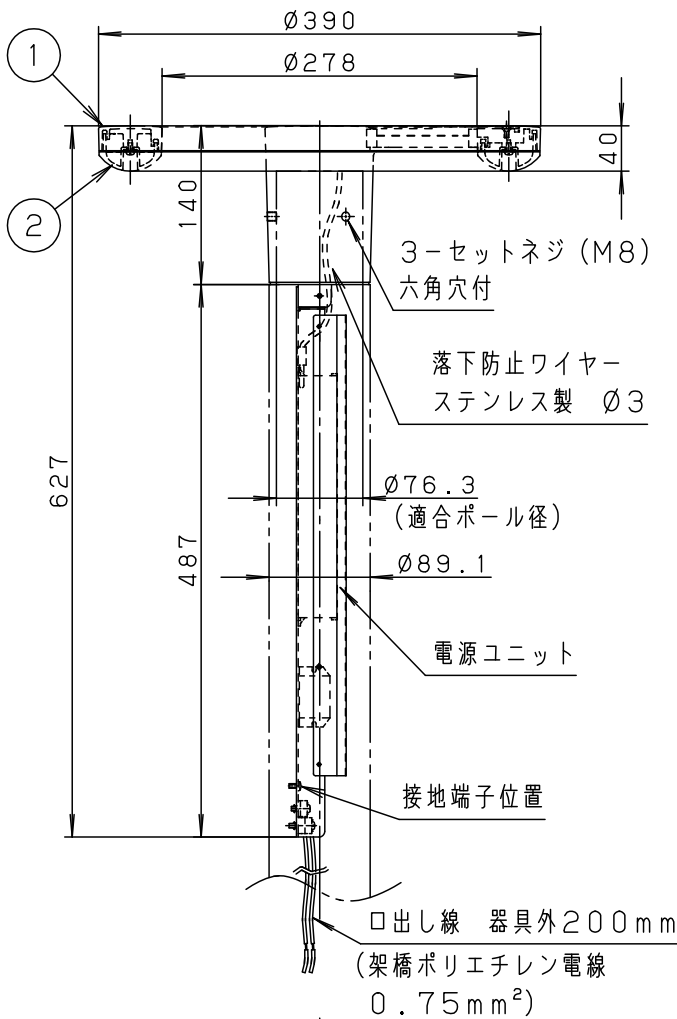

⚠ 注意：商品には寿命があります。詳細はCLX2021YAをご参照ください。

⚠ 安全に関するご注意

- 防雨型器具です。浴室など湿気が多い場所には使用しないでください。絶縁不良による感電及び火災の原因となります。
- 60m/s仕様です。適合以外のポールとの組合せでは使用しないでください。器具落下の原因となります。
- 下向取付専用器具です。上向、横向取付けしないでください。パネル面を下にして使用してください。浸水による感電、火災の原因、器具落下の原因となります。
- 寒冷地で使用する場合、つららが落ちると危険が生じるような場所には設置しないでください。つららが落ちることがある場合は、つららの除去を行ってください。つらら落下による怪我の原因となります。

適合ポール

- エバーライトモールライト用ポール
- トクポール (モールライト用) ・テーパーポール $\varnothing 76$ タイプ (ミディアムグレーメタリック) 環境配慮型溶融亜鉛メッキタイプ 耐風速60m/S

注) ニップル・カップリング加工時の入線位置は電源ユニットよりも下で設定してください。

定格電圧	100V	200V	242V
周波数	50/60Hz		
入力電力	25.5W		
入力電流	0.26A	0.13A	0.11A
光源寿命	60,000時間		

器具光束	1540lm	5				品番 (モールライト)
LED	電球色 (2800K、Ra76)	4	反射板	ステンレス鋼板 (t0.6)	ホワイトアクリル塗装	防雨型 NNY22121KLE9
器具質量	5.4kg	3	LEDユニット		高出力電球色LED4個	
特記事項		2	カバー	アクリル	透明 (つや消し)	河野
		1	本体	アルミダイカスト	ミディアムグレーメタリックアクリル塗装	
部番	部品名	材質・素材厚	備考	パナソニック株式会社		