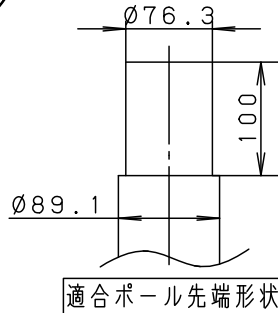

⚠ 注意：商品には寿命があります。詳細はCLX2021YAをご参照ください。

⚠ 安全に関するご注意

- 防雨型器具です。浴室など湿気が多い場所には使用しないでください。絶縁不良による感電及び火災の原因となります。
- 60m/s仕様です。適合以外のポールとの組合せでは使用しないでください。器具落下の原因となります。
- 下向取付専用器具です。上向、横向取付けしないでください。パネル面を下にして使用してください。浸水による感電、火災の原因、器具落下の原因となります。
- 寒冷地で使用する場合、つららが落ちると危険が生じるような場所には設置しないでください。つららが落ちることがある場合は、つららの除去を行ってください。つらら落下による怪我の原因となります。

適合ポール

- エバーライトモールライト用ポール
- トクポール (モールライト用) ・テーパーポール $\varnothing 76$ タイプ (ミディアムグレーメタリック) 環境配慮型溶融亜鉛メッキタイプ 耐風速60m/S

注) ニップル・カップリング加工時の入線位置は電源ユニットよりも下で設定してください。

定格電圧	100V	200V	242V
周波数	50/60Hz		
入力電力	25.5W		
入力電流	0.26A	0.13A	0.11A
光源寿命	60,000時間		