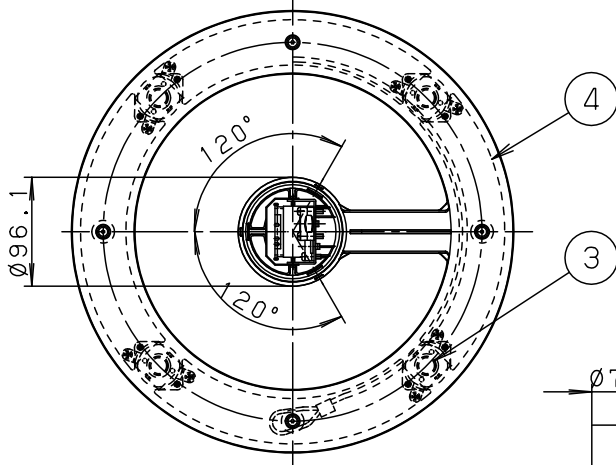

⚠ 注意：商品には寿命があります。詳細はCLX2021YAをご参照ください。

⚠ 安全に関するご注意

- 防雨型器具です。浴室など湿気が多い場所には使用しないでください。絶縁不良による感電及び火災の原因となります。
- 60m/s仕様です。適合以外のポールとの組合せでは使用しないでください。器具落下の原因となります。
- 下向取付専用器具です。上向、横向取付けしないでください。パネル面を下にして使用してください。浸水による感電、火災の原因、器具落下の原因となります。
- 寒冷地で使用する場合、つららが落ちると危険が生じるような場所には設置しないでください。つららが落ちることがある場合は、つららの除去を行ってください。つらら落下による怪我の原因となります。

適合ポール

- エバーライトモールライト用ポール
- トクポール (モールライト用) ・テーパーポール $\varnothing 76$ タイプ (ミディアムグレーメタリック) 環境配慮型溶融亜鉛メッキタイプ 耐風速60m/S

注) ニップル・カップリング加工時の入線位置は電源ユニットよりも下で設定してください。

定格電圧	100V	200V	242V
周波数	50/60Hz		
入力電力	25.5W		
入力電流	0.26A	0.13A	0.11A
光源寿命	60,000時間		

器具光束	1540lm	5				品番 (モールライト)
LED	電球色 (2800K、Ra76)	4	反射板	ステンレス鋼板 (t0.6)	ホワイトアクリル塗装	防雨型 NNY22121KLE9
器具質量	5.4kg	3	LEDユニット		高出力電球色LED4個	
特記事項		2	カバー	アクリル	透明 (つや消し)	河野
		1	本体	アルミダイカスト	ミディアムグレーメタリックアクリル塗装	
部番	部品名	材質・素材厚	備考	パナソニック株式会社		