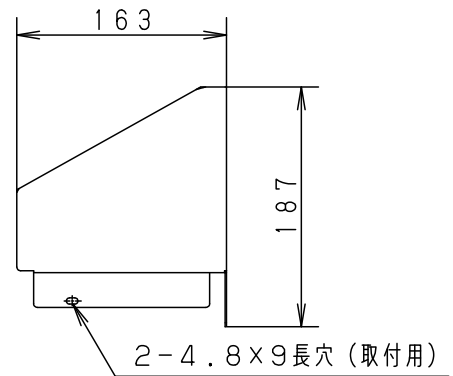

⚠ 注意：商品には寿命があります。詳細はCLX20212Aをご参照ください。

⚠ 安全に関するご注意

- LEDアップパー専用遮光板です。
適合器具以外には使用しないでください。落下の原因となります。
- 器具への取付は確実に行ってください。取付が不十分な場合、落下の原因となります。

適合器具	NNQ36013
	NNQ36030

取付状態

定格電圧	消費電力	入力電流	5				品名 遮光板 NK33130
—	—	—	4				
器具質量	0.3kg		3				角 林 棚 倉
特記事項			2				
			1	本 体	アルミ板 (t1.0)	ブラック つや消し仕上げ N1	パナソニック株式会社
			部番	部 品 名	材 質 ・ 素 材 厚	備 考	