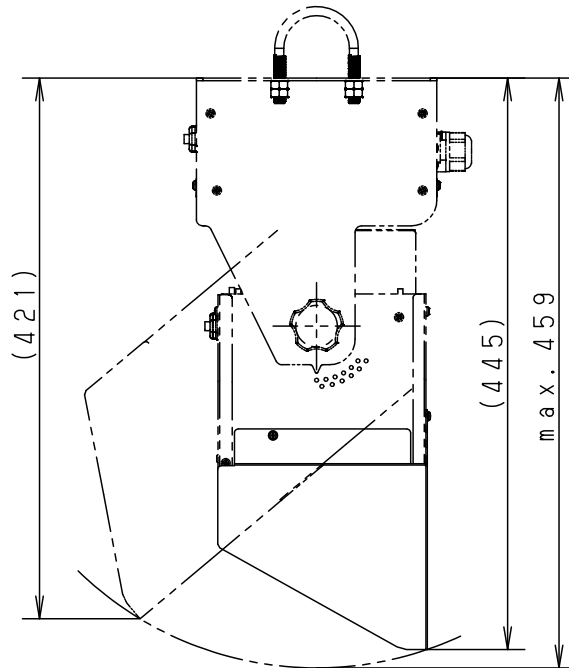

⚠ 注意：商品には寿命があります。詳細はCLX20212Aをご参照ください。

⚠ 安全に関するご注意

- LEDアップパー専用遮光板です。
適合器具以外には使用しないでください。落下の原因となります。
- 器具への取付は確実に行ってください。取付が不十分な場合、落下の原因となります。

適合器具	NNQ36013
	NNQ36030

取付状態

定格電圧	消費電力	入力電流	5				品名 遮光板 NK33130
—	—	—	4				
器具質量	0.3kg		3				角 林 棚 倉
特記事項			2				
			1	本 体	アルミ板 (t1.0)	ブラック つや消し仕上げ N1	パナソニック株式会社
			部番	部 品 名	材 質 ・ 素 材 厚	備 考	