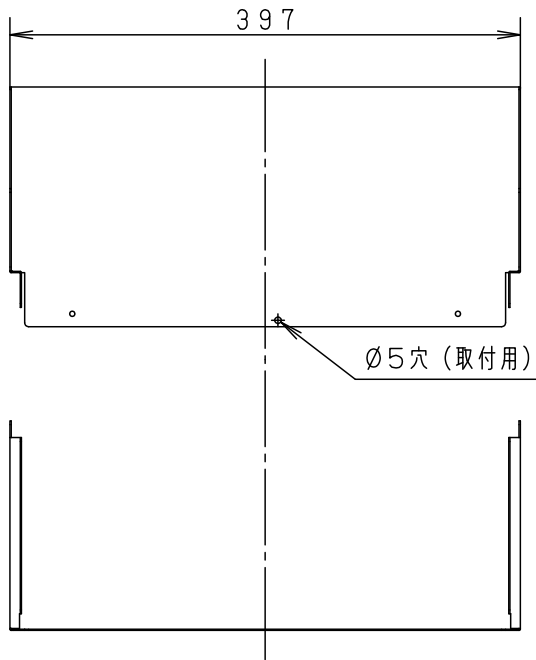

⚠ 注意：商品には寿命があります。詳細はCLX20212Aをご参照ください。

⚠ 安全に関するご注意

- LEDアップパー専用遮光板です。
適合器具以外には使用しないでください。落下の原因となります。
- 器具への取付は確実に行ってください。取付が不十分な場合、落下の原因となります。

適合器具	NNQ36013
	NNQ36030

取付状態

定格電圧	消費電力	入力電流	5				品名 遮光板 NK33130
—	—	—	4				
器具質量	0.3kg		3				角 林 棚 倉
特記事項			2				
			1	本 体	アルミ板 (t1.0)	ブラック つや消し仕上げ N1	パナソニック株式会社
			部番	部 品 名	材 質 ・ 素 材 厚	備 考	