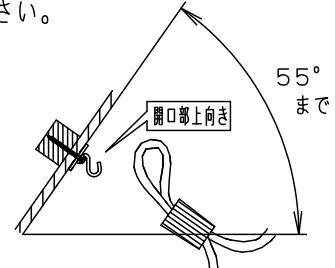

⚠ 注意：商品には寿命があります。詳細はCLX2021AAをご参照ください。

グリーン購入法適合

⚠ 安全に関するご注意

- ・一般屋内用器具です。屋外や水気、湿気のある所では使用しないでください。絶縁不良による感電の原因となります。
- ・天井面取付専用器具です。指定外取付は、落下の原因となります。

傾斜天井に取り付ける場合

- ・55度を超える傾斜天井には取り付けないでください。
- ・必ずコードハンガーを使用してください。フックの開口部が上を向くように取り付けてください。

- ・多灯設置する場合、風などにより器具同士が当たらないよう器具の間隔をあけてください。
- ・器具の揺れなどで壁に接触しないよう壁の近くに取り付けないでください。
- ・調光器と組み合わせて使用しないでください。火災の原因となります。
- ・LEDを直視しないでください。目の痛みの原因となることがあります。

<使用上のご注意>

- ・この器具には白熱灯、電球形蛍光灯は使用できません。必ず適合ランプ（パナソニック製）をご使用ください。
- ・この器具の近くでは電子錠などに使用する光高周波方式のリモコンが動作しない場合がごくまれにありますのでご注意ください。
- ・ほたるスイッチと接続する場合は器具1台につき、スイッチ3個までで、ご使用ください。（4個以上のほたるスイッチを接続すると、スイッチを切にしても器具が消灯しないことがあります。）
- ・LEDにはバラツキがあるため、同一品番商品でも商品ごとに発光色、明るさが異なる場合があります。
- ・器具の近くでは、ラジオやテレビなどの音響、映像機器に雑音が入る場合があります。
- ・製法上、気泡が入る場合があります。

全高600~2000調節可能

- ・コードはフランジ内に収納できます。
- ・下面：開放

明るさ：100形電球1灯器具相当							
定格電圧	入力電流	消費電力	7	丸型フル引掛シーリング			
AC100V	0.215A	12.9W	6	フランジ		ホワイト	
付属ランプ	LDA13L-G/Z100E/S/W 電球色(2700K Ra84)		5	ビニルキャブタイヤコード	外径(φ6)	ホワイト	品番
			4	飾り	ASA樹脂	ライトナチュラル仕上	
W・数	12.9×1		3	本体	アルミダイカスト	シルバーメタリック	
器具質量	3.0kg		2	ソケット		E26	蘭田川
特記事項			1	セード	ガラス	乳白つや消し・一部透明	
				部品名	材質・素材厚	備考	パナソニック株式会社