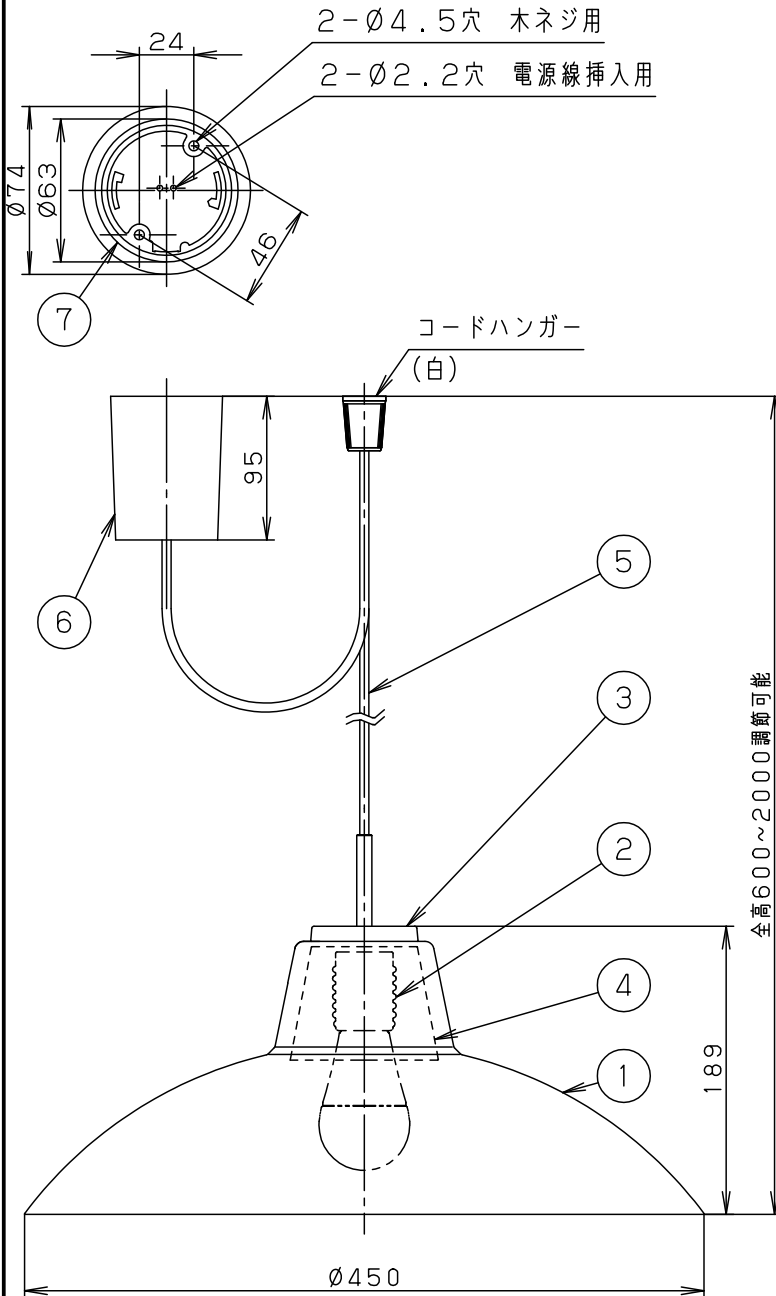

⚠ 注意：商品には寿命があります。詳細はCLX2021AAをご参照ください。

グリーン購入法適合

⚠ 安全に関するご注意

- ・一般屋内用器具です。屋外や水気、湿気のある所では使用しないでください。絶縁不良による感電の原因となります。
- ・天井面取付専用器具です。指定外取付は、落下の原因となります。

傾斜天井に取り付ける場合

- ・55度を超える傾斜天井には取り付けないでください。
- ・必ずコードハンガーを使用してください。フックの開口部が上を向くように取り付けてください。

全高600~2000調節可能

- ・コードはフランジ内に収納できます。
- ・下面：開放

明るさ：100形電球1灯器具相当							
定格電圧	入力電流	消費電力	7	丸型フル引掛シーリング			
AC100V	0.215A	12.9W	6	フランジ		ホワイト	
付属ランプ	LDA13L-G/Z100E/S/W 電球色(2700K Ra84)		5	ビニルキャブタイヤコード	外径(φ6)	ホワイト	品番
			4	飾り	ASA樹脂	ライトナチュラル仕上	
W・数	12.9×1		3	本体	アルミダイカスト	シルバーメタリック	
器具質量	3.0kg		2	ソケット		E26	蘭田川
特記事項			1	セード	ガラス	乳白つや消し・一部透明	
				部品名	材質・素材厚	備考	パナソニック株式会社