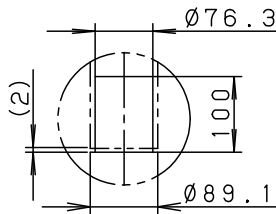

定格電圧	100V	200V	242V
周波数	50/60Hz		
消費電力	61W	60W	60W
入力電流	0.62A	0.31A	0.26A

受圧面積	
側面	0.15m <sup>2</sup>

光源寿命 60,000h

適合遮光板（後方カット）  
NNY28567

適合ポール  
トクポールXY4719CHN  
トクポールXY4550CHN  
YD4509HN

アームとポールの間  
約2mmの隙間が空きます。