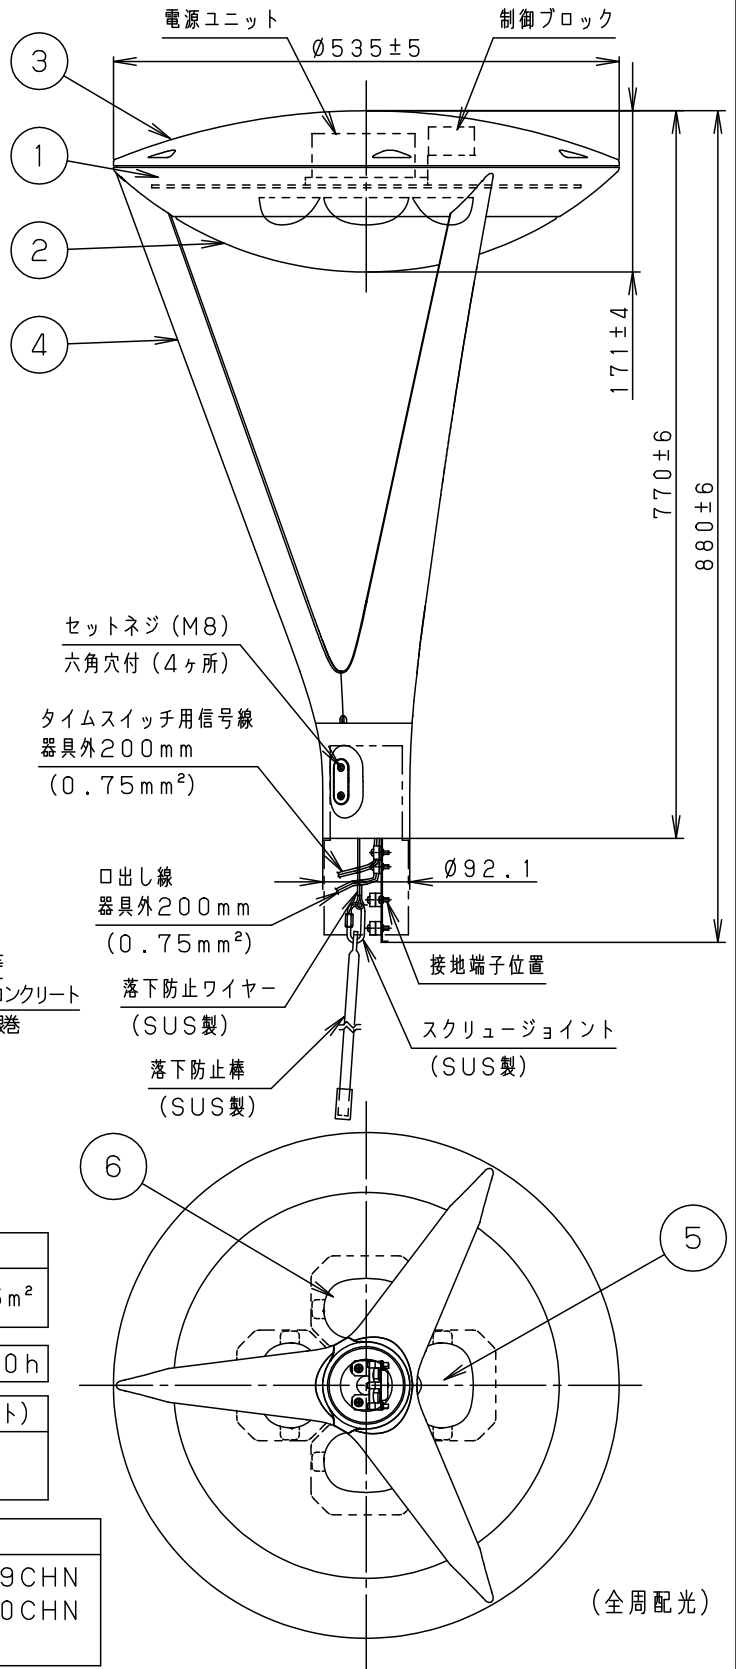

定格電圧	100V	200V	242V
周波数	50/60Hz		
消費電力	61W	60W	60W
入力電流	0.62A	0.31A	0.26A

受圧面積	
側面	0.15m <sup>2</sup>

光源寿命 60,000h

適合遮光板（後方カット）  
NNY28567

適合ポール  
トクポールXY4719CHN  
トクポールXY4550CHN  
YD4509HN

アームとポールの間  
約2mmの隙間が空きます。

適合ポール先端形状

(全周配光)

器具光束	6000lm	6	レンズ	アクリル	透明	LST1-60
LED	昼白色 (5000K, Ra70)	5	LED		LEDユニット×4搭載	品番 (モールライト)
器具質量	13.7kg	4	アーム	アルミダイカスト	ミディアムグレーメタリック アクリル塗装	防雨型
特記事項 ・初期光束補正機能付 ・タイマー段階調光機能付 本図は3枚1組です。		3	上蓋	アルミ板 (t1.5)	ミディアムグレーメタリック アクリル塗装	NNY22521LF9
		2	グローブ	ポリカーボネート (t3)	透明 ツヤ消し	河野
		1	本体	アルミダイカスト	ミディアムグレーメタリック アクリル塗装	
部番	部品名	材質・素材厚	備考	パナソニック株式会社		