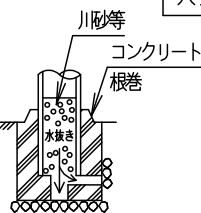

⚠ 注意：商品には寿命があります。詳細はCLX2021YAをご参照ください。

落下防止ワイヤー  
スクリュージョイント  
落下防止棒は  
ポール内部に  
収納してください。

適合ポール
・トクポール (モールライト用) ・テーパーポール φ76タイプ (ミディアムグレーメタリック) 環境配慮型溶融亜鉛メッキタイプ 耐風速60m/s

**安全に関するご注意**

- 防雨型器具です。浴室など湿気の多い場所には使用しないでください。絶縁不良による感電、火災の原因となります。
- 60m/s仕様です。  
適合以外のポールとの組合せでは使用しないでください。器具落下の原因となります。
- 表示された電源電圧 (定格電圧±6%)、周波数以外の電源で使用しないでください。感電、火災の原因となります。
- 上向取付専用器具です。横向、下向取付けしないでください。浸水による感電、火災の原因、器具落下の原因となります。
- 寒冷地で使用する場合、つららが落ちると危険が生じるような場所には設置しないでください。つららが落ちることがある場合は、つららの除去を行ってください。つらら落下による怪我の原因となります。

受圧面積
0.194m <sup>2</sup>

光源寿命	60,000h
------	---------

器具光束
9100lm

定格	100V	200V	242V
周波数	50Hz/60Hz共用		
消費電力	99W	98W	99W
入力電流	1.00A	0.50A	0.42A

**[使用上のご注意]**

- モールライトを街路灯以外の特殊用途や特殊環境、塩害地域でのご使用される場合は、別途ご相談ください。
- LEDにはバラツキがあるため、同一品番でも商品ごとに発光色、明るさが異なる場合があります。予めご了承ください。
- 電源線はφ2、3.5mm<sup>2</sup>以下をご使用ください。
- 周囲温度は-20~35°Cでご使用ください。
- 不点の原因となりますので、施工以外の一時的な点灯確認以外は日中点灯しないでください。
- 結露する恐れがありますが使用上問題はありません。予めご了承ください。
- ポールの排水処理を行い、下部に川砂等を充填し、湿気が充満しないように施工してください。水が溜まると器具内部に結露が発生します。