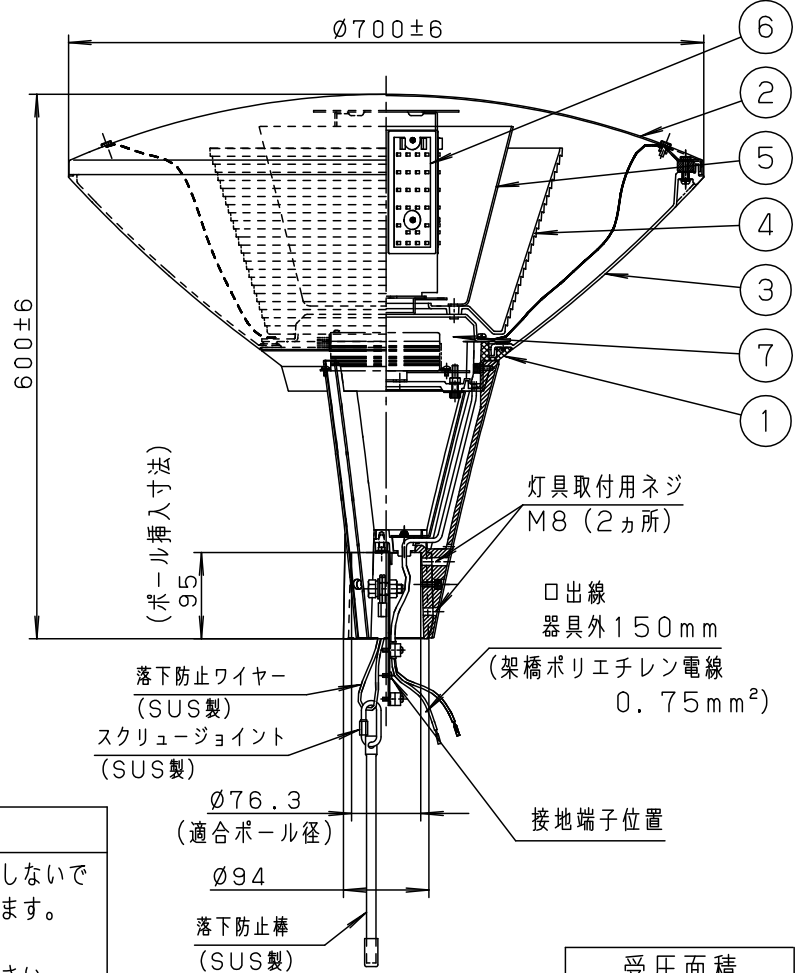

⚠ 注意：商品には寿命があります。詳細はCLX2021YAをご参照ください。

落下防止ワイヤー  
スクリュージョイント  
落下防止棒は  
ポール内部に  
収納してください。

適合ポール
・トクポール (モールライト用) ・テーパーポール φ76タイプ (ミディアムグレーメタリック) 環境配慮型溶融亜鉛メッキタイプ 耐風速60m/s

**安全に関するご注意**

- 防雨型器具です。浴室など湿気の多い場所には使用しないでください。絶縁不良による感電、火災の原因となります。
- 60m/s仕様です。  
適合以外のポールとの組合せでは使用しないでください。器具落下の原因となります。
- 表示された電源電圧 (定格電圧±6%)、周波数以外の電源で使用しないでください。感電、火災の原因となります。
- 上向取付専用器具です。横向、下向取付けしないでください。浸水による感電、火災の原因、器具落下の原因となります。
- 寒冷地で使用する場合、つららが落ちると危険が生じるような場所には設置しないでください。つららが落ちることがある場合は、つららの除去を行ってください。つらら落下による怪我の原因となります。

受圧面積
0.194m <sup>2</sup>

光源寿命	60,000h
------	---------

器具光束
9100lm

定格	100V	200V	242V
周波数	50Hz/60Hz共用		
消費電力	99W	98W	99W
入力電流	1.00A	0.50A	0.42A

**[使用上のご注意]**

- モールライトを街路灯以外の特殊用途や特殊環境、塩害地域でのご使用される場合は、別途ご相談ください。
- LEDにはバラツキがあるため、同一品番でも商品ごとに発光色、明るさが異なる場合があります。予めご了承ください。
- 電源線はφ2、3.5mm<sup>2</sup>以下をご使用ください。
- 周囲温度は-20~35°Cでご使用ください。
- 不点の原因となりますので、施工以外の一時的な点灯確認以外は日中点灯しないでください。
- 結露する恐れがありますが使用上問題はありません。予めご了承ください。
- ポールの排水処理を行い、下部に川砂等を充填し、湿気が充満しないように施工してください。水が溜まると器具内部に結露が発生します。

		7	電源ユニット		1個	
		6	LEDユニット		6個	LST2-60
		5	乳白パネル	アクリル (t2)	乳白	品番 (モールライト)
		4	プリズム	アクリル (t4)	透明	防雨型
		3	グローブ	ポリカーボネート (t3)	透明	NNY22694LE9
LED	昼白色 (5000K Ra70)	2	笠	アルミ板 (t1.5)	ミディアムグレーメタリック ポリエステル粉体塗装	河野川
器具質量	11.0kg	1	本体	アルミダイカスト	ミディアムグレーメタリック ポリエステル粉体塗装	
特記事項		部番	部品名	材質・素材厚	備考	パナソニック株式会社