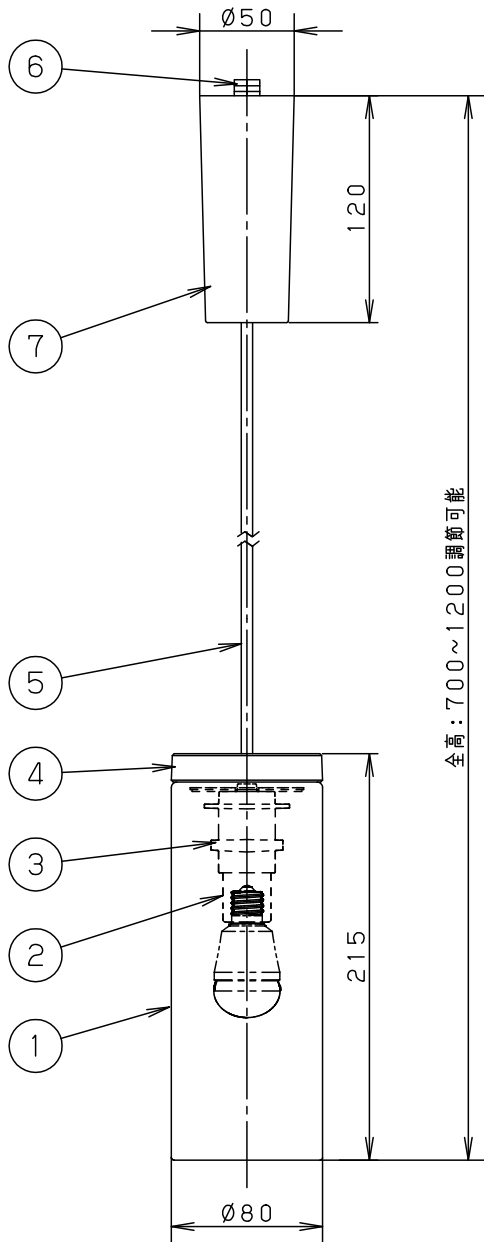

⚠ 注意：商品には寿命があります。詳細はCLX2021AAをご参照ください。

<使用上のご注意>

- この器具には白熱灯・電球形蛍光灯は使用できません。必ず適合ランプ（パナソニック製）をご使用ください。
- ほたるスイッチと接続する場合は器具1台につき、スイッチ3個までで、ご使用ください。
  （4個以上のほたるスイッチと接続すると、スイッチを切にしても器具が消灯しないことがあります。）
- LEDにはバラツキがあるため、同一品番商品でも商品ごとに発光色・明るさが異なる場合があります。
- この器具の近くでは電子錠などに使用する光高周波方式のリモコンが動作しない場合がごくまれにありますのでご注意ください。
- 器具の近くでは、ラジオやテレビなどの音響・映像機器に雑音が入る場合があります。

⚠ 安全に関するご注意

- 一般屋内用器具です。屋外や水気、湿気のある所では使用しないでください。絶縁不良による感電の原因となります。
- 調光器と組み合わせて使用しないでください。火災の原因となります。
- 天井面取付専用器具です。傾斜天井には取り付けないでください。指定外取り付けは、落下の原因となります。
- 多灯設置する場合、風などにより器具どうしが当たらないよう器具の間隔をあけてください。
- LEDを直視しないでください。目の痛みの原因となることがあります。

- この器具は配線ダクト専用器具です。
- コードはフランジ内に収納できます。
- 下面開放タイプ
- パナソニック製100V用配線ダクトと組み合わせることを推奨します。

明るさ：40形電球1灯器具相当										
定格電圧	入力電流	消費電力	7	フランジ	ASA樹脂	ホワイト				
AC100V	0.08A	4.3W	6	ライティングプラグ	ポリカーボネート	ホワイト				
付属ランプ	LDA4L-H-E17/E/S/W/2 電球色(2700K Ra80)		5	ビルクォータヤコード	外径Ø6	ホワイト	品番	LGB16710		
			4	飾り	ABS樹脂	ライトナチュラル仕上				
W・数	4.3×1		3	ソケットカバー	66ナイロン	ホワイト				
器具質量	0.9kg		2	ソケット		E17			蘭	中尾
特記事項			1	セード	ガラス	乳白つや消し	田			
			部番	部品名	材質・素材厚	備考	パナソニック株式会社