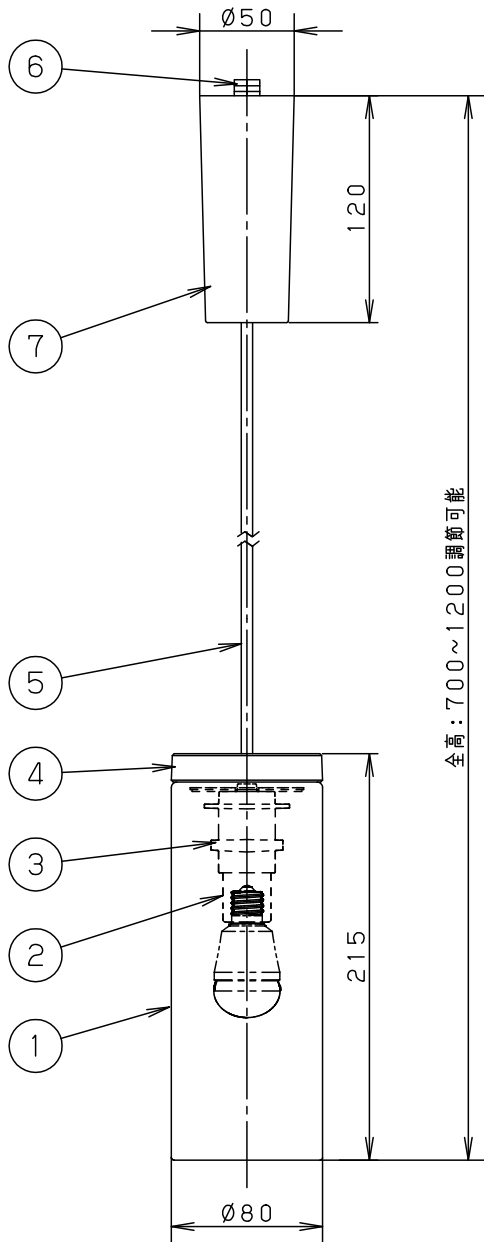

⚠ 注意：商品には寿命があります。詳細はCLX2021AAをご参照ください。

<使用上のご注意>

- この器具には白熱灯・電球形蛍光灯は使用できません。必ず適合ランプ（パナソニック製）をご使用ください。
- ほたるスイッチと接続する場合は器具1台につき、スイッチ3個までで、ご使用ください。
  （4個以上のほたるスイッチと接続すると、スイッチを切にしても器具が消灯しないことがあります。）
- LEDにはバラツキがあるため、同一品番商品でも商品ごとに発光色・明るさが異なる場合があります。
- この器具の近くでは電子錠などに使用する光高周波方式のリモコンが動作しない場合がごくまれにありますのでご注意ください。
- 器具の近くでは、ラジオやテレビなどの音響・映像機器に雑音が入る場合があります。

⚠ 安全に関するご注意

- 一般屋内用器具です。屋外や水気、湿気のある所では使用しないでください。絶縁不良による感電の原因となります。
- 調光器と組み合わせて使用しないでください。火災の原因となります。
- 天井面取付専用器具です。傾斜天井には取り付けないでください。指定外取り付けは、落下の原因となります。
- 多灯設置する場合、風などにより器具どうしが当たらないよう器具の間隔をあけてください。
- LEDを直視しないでください。目の痛みの原因となることがあります。

- この器具は配線ダクト専用器具です。
- コードはフランジ内に収納できます。
- 下面開放タイプ
- パナソニック製100V用配線ダクトと組み合わせることを推奨します。

明るさ：40形電球1灯器具相当							
定格電圧	入力電流	消費電力	7	フランジ	ASA樹脂	ホワイト	
AC100V	0.08A	4.3W	6	ライティングプラグ	ポリカーボネート	ホワイト	
付属ランプ	LDA4L-H-E17/E/S/W/2 電球色(2700K Ra80)		5	ビニルキャブタイコード	外径φ6	ホワイト	
			4	飾り	ABS樹脂	ダークブラウン仕上	
W・数	4.3×1		3	ソケットカバー	66ナイロン	ホワイト	
器具質量	0.9kg		2	ソケット		E17	
特記事項			1	セード	ガラス	乳白つや消し	
			部番	部品名	材質・素材厚	備考	パナソニック株式会社

品番
LGB16711
蘭田 中尾