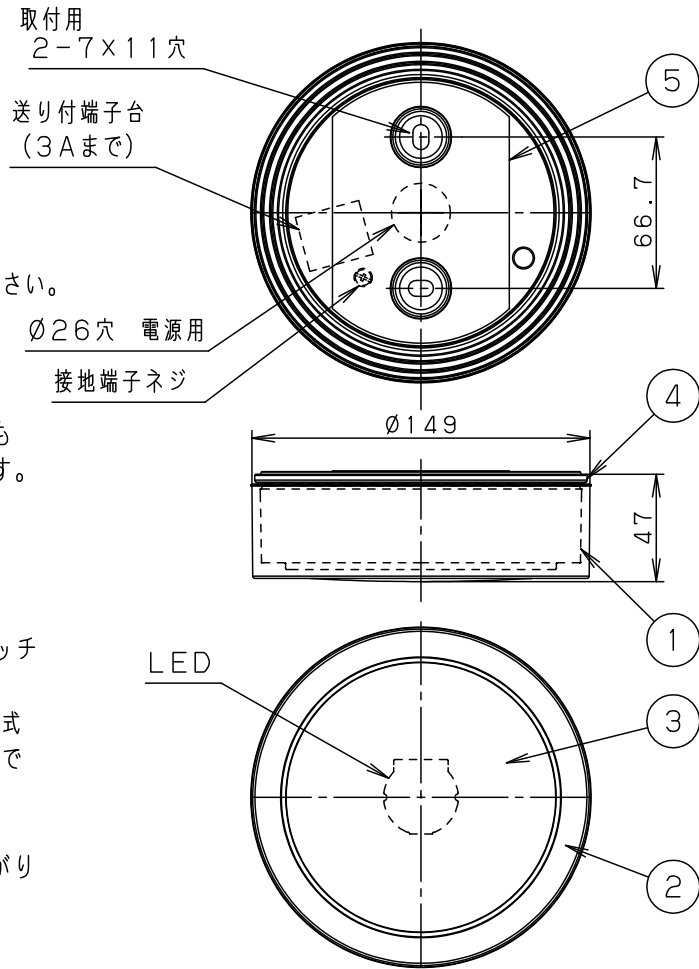

⚠ 注意：商品には寿命があります。詳細はCLX2021AAをご参照ください。

- 電源ユニット内蔵
- 木ネジ部絶縁ゴム付
- カバーの取付方法は、ソフトターン方式です。

<施工上のご注意>

- ライトコントロールとの結線方法および注意事項は対応のライトコントロールの承認図などをご参照ください。

<使用上のご注意>

- 海岸隣接地帯では、塩害により短期間で錆が発生するおそれがあります。
- LEDにはバラツキがあるため、同一品番商品でも商品ごとに発光色・明るさが異なる場合があります。
- 器具の近くでは、ラジオやテレビなどの音響、映像機器に雑音が入る場合があります。
- ほたるスイッチと接続する場合は器具1台につきスイッチ3個まででのご使用ください。
(4個以上のほたるスイッチと接続すると、スイッチを切にしても器具が消灯しないことがあります)
- この器具の近くでは電子錠などに使用する光高周波方式のリモコンが動作しない場合がごまれにありますのでご注意ください。
- 電源線は、**VVF ϕ 1.6**をご使用ください。
VVF ϕ 2.0は電線が硬いため、器具が浮き上がり正しく設置できない場合があります。
- 起動方式LB対応の当社ライトコントロールと組み合わせて1%~100%調光できます。

【照射物近接限度10cm】

定格電圧	入力電流	消費電力						
AC100V	0.07A	6.8W						
LED	昼白色(5000K Ra83) 明るさ:60形電球1灯器具相当	5	本体パッキン	EPTスポンジゴム	ブラック	品番 防雨型 LGW51514LB1	蘭 大 田 和	
		4	パッキン	シリコンゴム	ブラック			
器具質量	0.7kg	3	パネル	アクリル	乳白			
特記事項		2	カバー	ASA樹脂	ブラック			
		1	本体	アルミダイカスト	ホワイト ポリエステル塗装			
部番	部品名	材質・素材厚	備考	パナソニック株式会社				