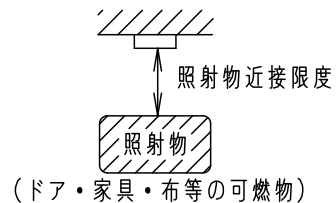

⚠ 安全に関するご注意

- 防雨型器具です。
  浴室などの湿気が多い場所では使用しないでください。感電、火災の原因となります。
- 天井面取付専用器具です。
  傾斜天井、補強のない薄い天井には、取り付けないでください。
  指定外の取り付けは、感電、落下の原因となります。
- 取付面とパッキン、本体パッキンのスキマおよびパッキン外周部にシーラントを塗ってください。
  また、背面より水のかかる場所へ設置しないでください。
  指定外の取り付けは絶縁不良による感電の原因となります。
- LEDを直視しないでください。
  目の痛みの原因となることがあります。
- 起動方式LB対応以外のライトコントロール遅れ消灯スイッチ・リモコンアダプタと組み合わせて使用しないでください。
  火災の原因となります。
- 照射物近接限度内にドア開閉範囲や家具などの可燃物が近づかないように考慮して取り付けてください。
  照射物の変色、火災の原因となります。

【照射物近接限度10cm】