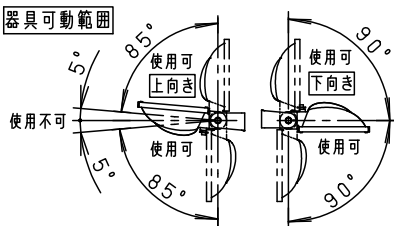

[使用上のご注意]

- ●調光器と組み合わせて使用しないでください。
- ●ライトアップ照明器具を照明器具以外の特殊用途や特殊環境、塩害地域でご使用される場合は別途ご相談ください。
- ●施工作業を十分に考慮して造営材と器具とのスペースを確保して設置ください。密閉された空間では使用しないでください。発煙・発火及び器具短寿命の原因となります。
- ●器具が点検・交換できない場所には設置しないでください。点検できる設置場所（納め方）であること、高所設置時の点検設備（ゴンドラなど）があることを確認した上で、設置計画をしてください。
- ●白い対象物（看板・壁面）を照射する場合、色ムラが気になる場合があります。予めご了承ください。
- ●LEDにはバラツキがあるため、LEDユニット内のLED個々及び同一品番・シリーズ品番で発光色、明るさが異なる場合があります。予めご了承ください。
- ●各品番の承認図は別にあります。必ず各品番の承認図をご参照ください。
- ●雨上がりなど、高湿度環境時に内部結露する場合がありますが異常ではありません。数日間、点灯・消灯を繰り返す事により消滅しますので、予めご了承ください。
- ●器具上向き取付の場合は、水平から±5°以内に設置するとパネル面に水が滞留し内部結露が消えない原因となる為、使用不可です。

適合オプション (別売)	電源ボックス	NNY28489	フランジ	NNY28485
	1灯用投光器台	YK05183K	フランジ付アーム	NNY28487
	アーム(L=600)	NNY28421	遮光ルーバ(前使用)	NNY28476
	アーム(L=900)	NNY28427	遮光ルーバ(前後左右用)	NNY28477

器具光束	8840lm	7	LEDユニット					
LED	昼白色(5000K、Ra85)	6	レンズ	アクリル樹脂				光源寿命 60,000h
配光	広角	5	パネル	ポリカーボネート	透明ツヤ消し			品番 防雨型 スポットライト XY6830LE9
器具質量	上表参照	4	カバー	ステンレス鋼板(t1.2)	シルバーメタリック アクリル塗装			
特記事項		3	アーム	鋼板(t3.2) Zn-Al系合金メッキ	シルバーメタリック アクリル塗装			河野 赤濱
		2	枠	ステンレス鋼板(t1.2)	シルバーメタリック アクリル塗装			
		1	本体	アルミダイカスト	シルバーメタリック アクリル塗装			
部番			部品名	材質・素材厚	備考			パナソニック株式会社