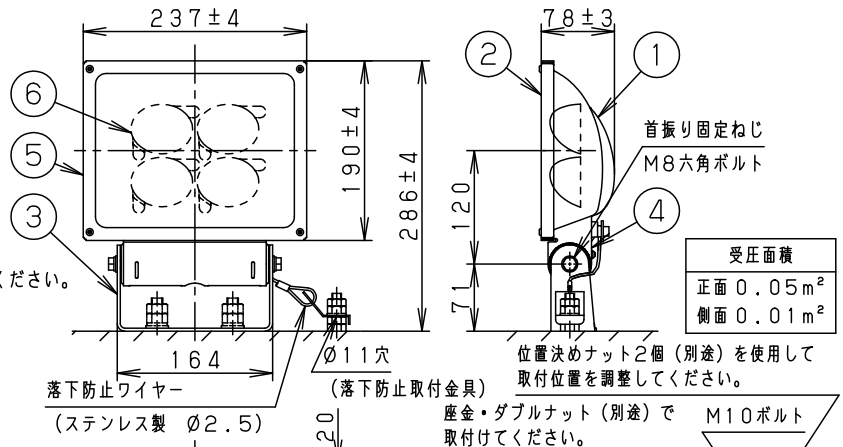

[使用上のご注意]

- ●調光器と組み合わせて使用しないでください。
- ●ライトアップ照明器具を照明器具以外の特殊用途や特殊環境、塩害地域でご使用される場合は別途ご相談ください。
- ●施工作業を十分に考慮して造営材と器具とのスペースを確保して設置ください。密閉された空間では使用しないでください。発煙・発火及び器具短寿命の原因となります。
- ●器具が点検・交換できない場所には設置しないでください。点検できる設置場所（納め方）であること、高所設置時の点検設備（ゴンドラなど）があることを確認した上で、設置計画をしてください。
- ●白い対象物（看板・壁面）を照射する場合、色ムラが気になる場合があります。予めご了承ください。
- ●LEDにはバラツキがあるため、LEDユニット内のLED個々及び同一品番・シリーズ品番で発光色、明るさが異なる場合があります。予めご了承ください。
- ●各品番の承認図は別にあります。必ず各品番の承認図をご参照ください。
- ●雨上がりなど、高湿度環境時に内部結露する場合がありますが異常ではありません。数日間、点灯・消灯を繰り返す事により消滅しますので、予めご了承ください。
- ●器具上向き取付の場合は、水平から±5°以内に設置するとパネル面に水が滞留し内部結露が消えない原因となる為、使用不可です。

適合オプション (別売)	電源ボックス	NNY28489	フランジ	NNY28485
	1灯用投光器台	YK05183K	フランジ付アーム	NNY28487
	アーム(L=600)	NNY28421	遮光ルーバ(前使用)	NNY28476
	アーム(L=900)	NNY28427	遮光ルーバ(前後左右用)	NNY28477

器具光束	8840lm	7	LEDユニット					
LED	昼白色(5000K、Ra85)	6	レンズ	アクリル樹脂				光源寿命 60,000h
配光	広角	5	パネル	ポリカーボネート	透明ツヤ消し			品番 防雨型 スポットライト XY6830LE9
器具質量	上表参照	4	カバー	ステンレス鋼板(t1.2)	シルバーメタリック アクリル塗装			
特記事項		3	アーム	鋼板(t3.2) Zn-Al系合金メッキ	シルバーメタリック アクリル塗装			河野 赤濱
		2	枠	ステンレス鋼板(t1.2)	シルバーメタリック アクリル塗装			
		1	本体	アルミダイカスト	シルバーメタリック アクリル塗装			
部番			部品名	材質・素材厚	備考			パナソニック株式会社