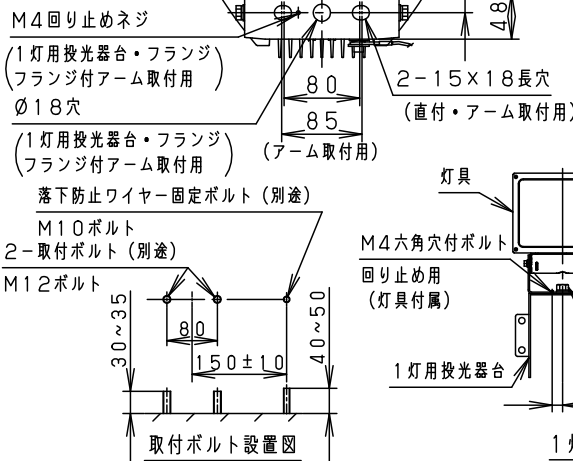

[使用上のご注意]

- ●調光器と組み合わせて使用しないでください。
- ●ライトアップ照明器具を照明器具以外の特殊用途や特殊環境、塩害地域でご使用される場合は別途ご相談ください。
- ●施工作業を十分に考慮して造営材と器具とのスペースを確保して設置ください。密閉された空間では使用しないでください。発煙・発火及び器具短寿命の原因となります。
- ●器具が点検・交換できない場所には設置しないでください。点検できる設置場所（納め方）であること、高所設置時の点検設備（ゴンドラなど）があることを確認した上で、設置計画をしてください。
- ●白い対象物（看板・壁面）を照射する場合、色ムラが気になる場合があります。予めご了承ください。
- ●LEDにはバラツキがあるため、LEDユニット内のLED個々及び同一品番・シリーズ品番で発光色、明るさが異なる場合があります。予めご了承ください。
- ●各品番の承認図は別にあります。必ず各品番の承認図をご参照ください。
- ●雨上がりなど、高湿度環境時に内部結露する場合がありますが異常ではありません。数日間、点灯・消灯を繰り返す事により消滅しますので、予めご了承ください。
- ●器具上向き取付の場合は、水平から±5°以内に設置するとパネル面に水が滞留し内部結露が消えない原因となる為、使用不可です。

適合オプション (別売)	電源ボックス	NNY28489	フランジ	NNY28485
	1灯用投光器台	YK05183K	フランジ付アーム	NNY28487
	アーム(L=600)	NNY28421	遮光ルーバ(前使用)	NNY28476
	アーム(L=900)	NNY28427	遮光ルーバ(前後左右用)	NNY28477

器具光束	8840lm	7	LEDユニット					
LED	昼白色(5000K、Ra85)	6	レンズ	アクリル樹脂				光源寿命 60,000h
配光	広角	5	パネル	ポリカーボネート	透明ツヤ消し			品番 防雨型 スポットライト XY6830LE9
器具質量	上表参照	4	カバー	ステンレス鋼板(t1.2)	シルバーメタリック アクリル塗装			
特記事項		3	アーム	鋼板(t3.2) Zn-Al系合金メッキ	シルバーメタリック アクリル塗装			河野 赤濱
		2	枠	ステンレス鋼板(t1.2)	シルバーメタリック アクリル塗装			
		1	本体	アルミダイカスト	シルバーメタリック アクリル塗装			
部番			部品名	材質・素材厚	備考			パナソニック株式会社