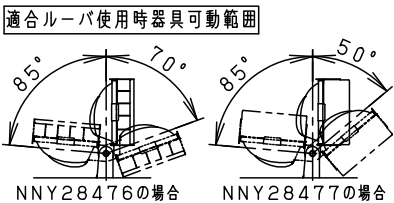

[使用上のご注意]

- ●調光器と組み合わせて使用しないでください。
- ●ライトアップ照明器具を照明器具以外の特殊用途や特殊環境、塩害地域でご使用される場合は別途ご相談ください。
- ●施工作業を十分に考慮して造営材と器具とのスペースを確保して設置ください。密閉された空間では使用しないでください。発煙・発火及び器具短寿命の原因となります。
- ●器具が点検・交換できない場所には設置しないでください。点検できる設置場所（納め方）であること、高所設置時の点検設備（ゴンドラなど）があることを確認した上で、設置計画をしてください。
- ●白い対象物（看板・壁面）を照射する場合、色ムラが気になる場合があります。予めご了承ください。
- ●LEDにはバラツキがあるため、LEDユニット内のLED個々及び同一品番・シリーズ品番で発光色、明るさが異なる場合があります。予めご了承ください。
- ●各品番の承認図は別にあります。必ず各品番の承認図をご参照ください。
- ●雨上がりなど、高湿度環境時に内部結露する場合がありますが異常ではありません。数日間、点灯・消灯を繰り返す事により消滅しますので、予めご了承ください。
- ●器具上向き取付の場合は、水平から±5°以内に設置するとパネル面に水が滞留し内部結露が消えない原因となる為、使用不可です。

適合オプション (別売)	電源ボックス	NNY28489	フランジ	NNY28485
	1灯用投光器台	YK05183K	フランジ付アーム	NNY28487
	アーム(L=600)	NNY28421	遮光ルーバ(前使用)	NNY28476
	アーム(L=900)	NNY28427	遮光ルーバ(前後左右用)	NNY28477

器具光束	8840lm	7	LEDユニット					
LED	昼白色(5000K、Ra85)	6	レンズ	アクリル樹脂				光源寿命 60,000h
配光	広角	5	パネル	ポリカーボネート	透明ツヤ消し			品番 防雨型 スポットライト XY6830LE9
器具質量	上表参照	4	カバー	ステンレス鋼板(t1.2)	シルバーメタリック アクリル塗装			
特記事項		3	アーム	鋼板(t3.2) Zn-Al系合金メッキ	シルバーメタリック アクリル塗装			河野 赤濱
		2	枠	ステンレス鋼板(t1.2)	シルバーメタリック アクリル塗装			
		1	本体	アルミダイカスト	シルバーメタリック アクリル塗装			
部番			部品名	材質・素材厚	備考			パナソニック株式会社