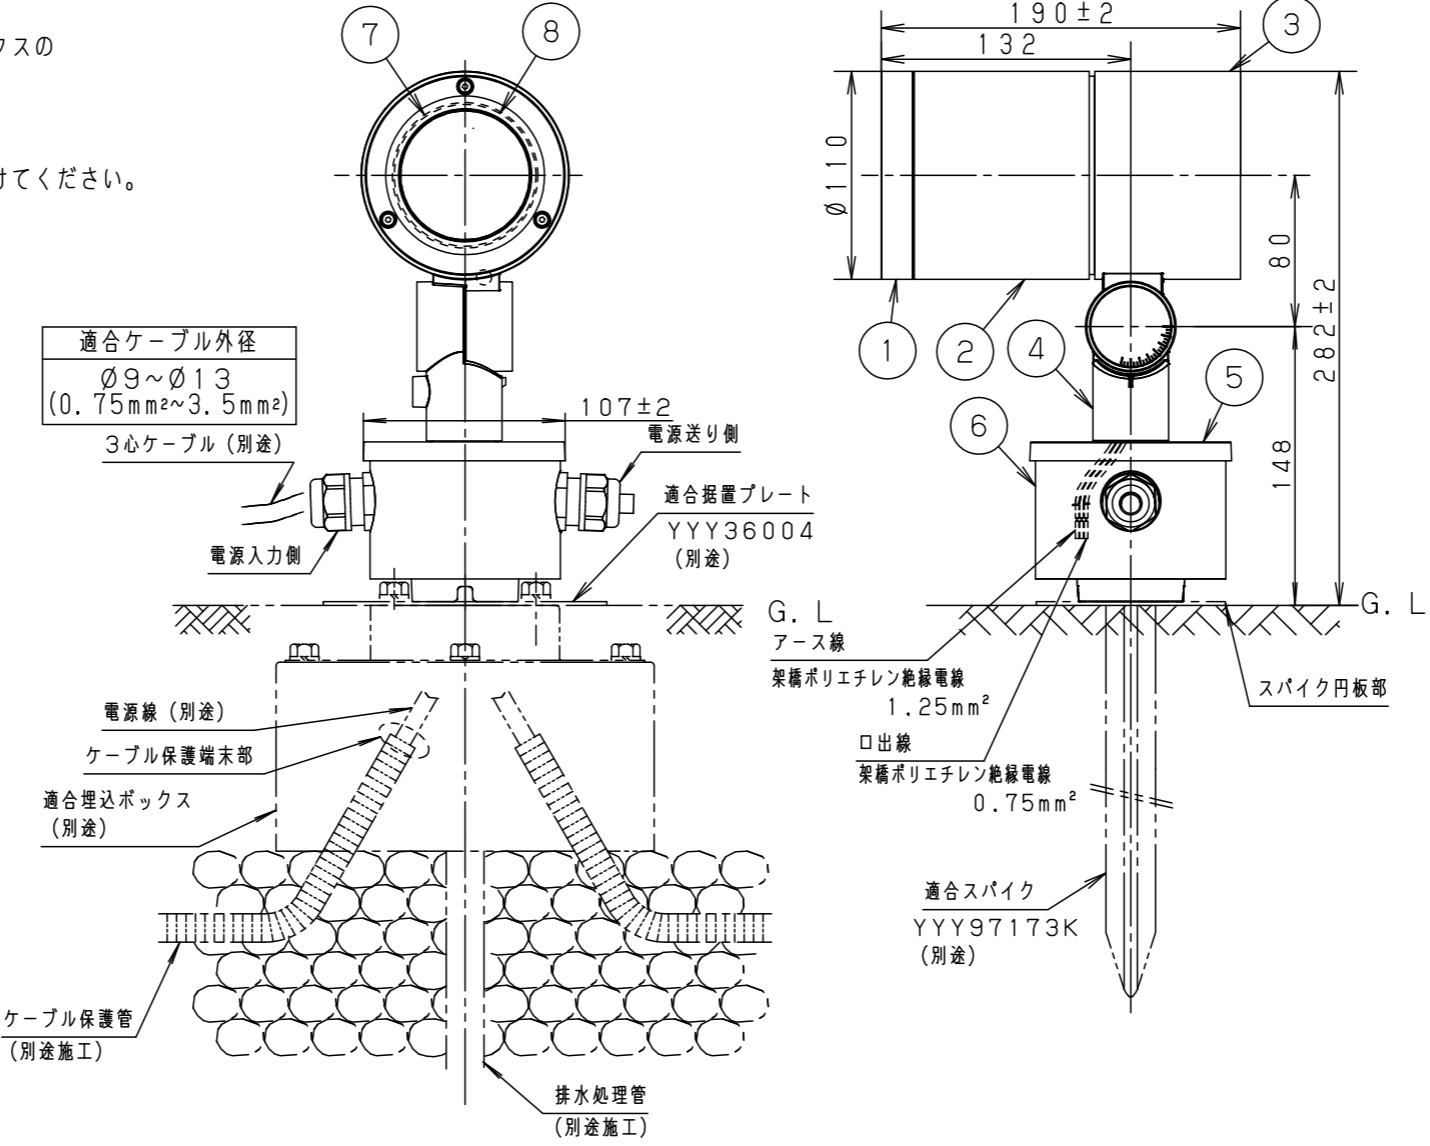

**最大接続灯数（1回路当り）**

弊社製配線器具	AC100V	
リモコンブレーカCL型	20A	70台
リモコン漏電ブレーカCLE型	20A	
カンタッチブレーカBKF型	20A	
カンタッチ漏電ブレーカBKFE型	20A	
コンパクトブレーカ	20A	
コンパクト漏電ブレーカ	20A	
HBブレーカ	20A	
小型漏電ブレーカ	20A	

**[施工上のご注意]**

- 適合据置プレートは適合埋込ボックスとの組合わせで施工ができ、電源線の地中配線が可能です。
- 適合埋込ボックスYYY90165には、排水処理を施してください。埋込ボックスは下面開放です。
- 電源線（別途）とケーブル保護端末部は必ず防水処理を行ってください。

受圧面積	
正面	0.024m <sup>2</sup>
側面	0.031m <sup>2</sup>

部番	部品名	材質・素材厚	備考
1	枠	アルミダイカスト	ミディアムグレーメタリック ポリエステル粉体塗装
2	本体	アルミダイカスト	ミディアムグレーメタリック ポリエステル粉体塗装
3	エンドカバー	アルミダイカスト	ミディアムグレーメタリック ポリエステル粉体塗装
4	アーム	アルミダイカスト	ミディアムグレーメタリック ポリエステル粉体塗装
5	フランジ	アルミダイカスト	ミディアムグレーメタリック ポリエステル粉体塗装
6	結線ボックス	アルミダイカスト	ミディアムグレーメタリック ポリエステル粉体塗装
7	パネル	強化ガラス (t4)	透明
8	LED電源ユニット		LED発光色：電球色