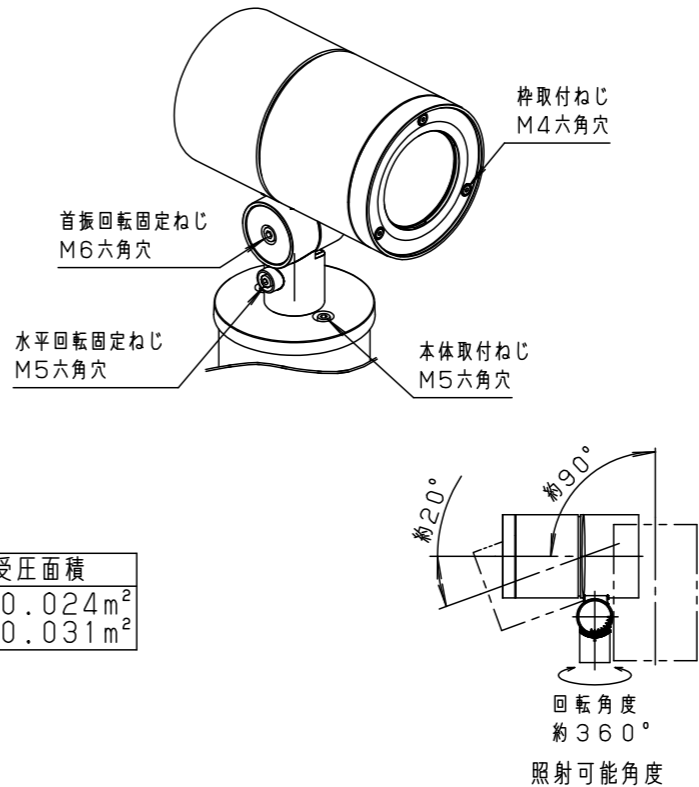

**最大接続灯数（1回路当り）**

弊社製配線器具	AC100V	
リモコンブレーカCL型	20A	70台
リモコン漏電ブレーカCLE型	20A	
カンタッチブレーカBKF型	20A	
カンタッチ漏電ブレーカBKFE型	20A	
コンパクトブレーカ	20A	
コンパクト漏電ブレーカ	20A	
HBブレーカ	20A	
小型漏電ブレーカ	20A	

**[施工上のご注意]**

- 適合据置プレートは適合埋込ボックスとの組合わせで施工ができ、電源線の地中配線が可能です。
- 適合埋込ボックスYYY90165には、排水処理を施してください。埋込ボックスは下面開放です。
- 電源線（別途）とケーブル保護端末部は必ず防水処理を行ってください。

受圧面積	
正面	0.024m <sup>2</sup>
側面	0.031m <sup>2</sup>

部番	部品名	材質・素材厚	備考
1	枠	アルミダイカスト	ミディアムグレーメタリック ポリエステル粉体塗装
2	本体	アルミダイカスト	ミディアムグレーメタリック ポリエステル粉体塗装
3	エンドカバー	アルミダイカスト	ミディアムグレーメタリック ポリエステル粉体塗装
4	アーム	アルミダイカスト	ミディアムグレーメタリック ポリエステル粉体塗装
5	フランジ	アルミダイカスト	ミディアムグレーメタリック ポリエステル粉体塗装
6	結線ボックス	アルミダイカスト	ミディアムグレーメタリック ポリエステル粉体塗装
7	パネル	強化ガラス (t4)	透明
8	LED電源ユニット		LED発光色：電球色

器具光束	565lm
LED	電球色 (3000K、Ra85)
配光	36°
器具質量	2.5kg

特記事項：