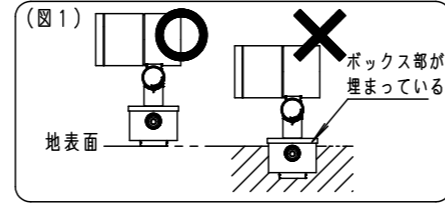

⚠ 注意：商品には寿命があります。詳細はCLX2021CAをご参照ください。

**安全に関するご注意**

- 一般屋外用（防雨型）器具です。浴室など湿気が多い場所、振動や衝撃が多い場所（橋や高架上等）、腐食性ガスの発生する場所、塩素を使用する屋内プール等、海岸隣接地帯では使用しないでください。器具の落下や絶縁不良による感電及び火災の原因となります。
- 周囲温度は、-20℃～35℃で使用してください。又、施工時の一時的な点灯確認以外は日中点灯はしないでください。火災・LED短寿命の原因となります。
- 必ず適合スパイク、又は適合据置プレート・適合埋込ボックスと組合わせて使用してください。指定以外の取付けは浸水の原因となります。
- 据置取付専用器具です。人が通行する高所もしくは壁面には取付けしないでください。器具落下の原因となります。
- 冠水するおそれのある場所では使用しないでください。又、必ず排水処理管工事を行ってください。火災・感電の原因となります。
- 草や木等で器具が覆われるような場所では使用しないでください。火災の原因となります。
- 草や木の近くに器具を設置する場合は、除草剤や肥料がかからないようにしてください。万が一、器具に除草剤や肥料がかかってしまった場合、水で洗い流してください。除草剤や肥料により器具が腐食し、浸水による感電・不点の原因となります。
- スパイクの円板部より深く、土中に埋め込まないでください。照明器具の結線ボックスを土中に埋め込まないでください。除草剤や肥料により器具が腐食し、浸水による感電・不点の原因となります。（図1）

**[使用上のご注意]**

- 調光器と組み合わせて使用しないでください。
- ライトアップ照明器具を照明器具以外の特殊用途や特殊環境、塩害地域でご使用される場合は、別途ご相談ください。
- 器具が点検・交換できない場所には設置しないでください。点検できる設置場所（納め方）であること、高所設置時の点検設備（ゴンドラなど）があることを確認した上で、設置計画をしてください。
- 施工作業を十分に考慮して造管材と器具とのスペースを確保して設置ください。密閉された空間では使用しないでください。発煙・発火及び器具短寿命の原因となります。
- 必ず組合わせる適合スパイク、又は適合据置プレート・適合埋込ボックスの承認図もあわせてご確認ください。
- 適合スパイクを硬い土中に打ち込んでください。照明器具が重いため、傾く可能性があります。
- 照射方向調整後、首振り回転固定ねじと水平回転固定ねじを確実に締付けてください。
- 始動時に突入（インラッシュ）電流が発生します。弊社配線器具に接続できる灯具台数は下表を参照してください。