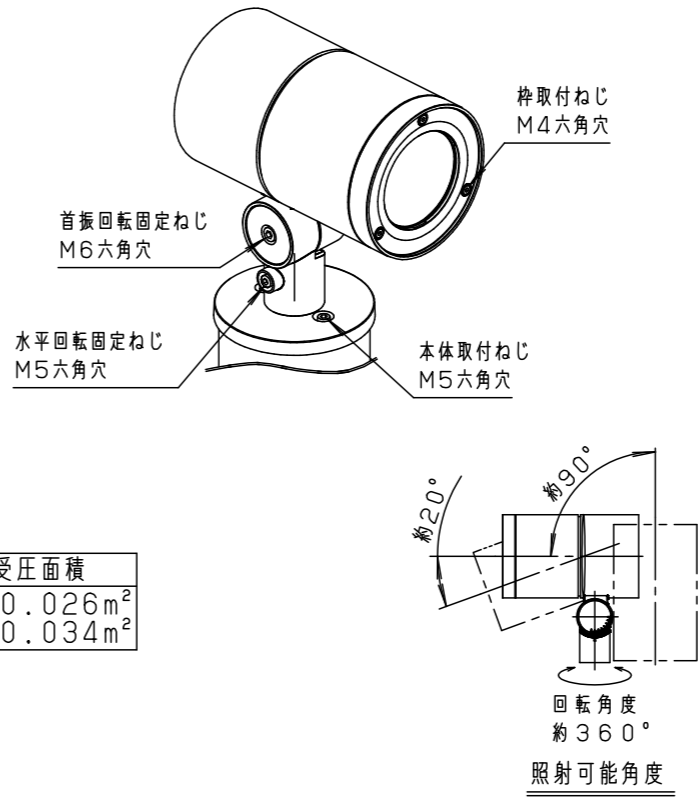

[使用上のご注意]

- 調光器と組み合わせて使用しないでください。
- ライトアップ照明器具を照明器具以外の特殊用途や特殊環境、塩害地域でご使用される場合は、別途ご相談ください。
- 器具が点検・交換できない場所には設置しないでください。点検できる設置場所（納め方）であること、高所設置時の点検設備（ゴンドラなど）があることを確認した上で、設置計画をしてください。
- 施工作業を十分に考慮して造管材と器具とのスペースを確保して設置ください。密閉された空間では使用しないでください。発煙・発火及び器具短寿命の原因となります。
- 必ず組合わせる適合スパイク、又は適合据置プレート・適合埋込ボックスの承認図もあわせてご確認ください。
- 適合スパイクを硬い土中に打ち込んでください。照明器具が重いため、傾く可能性があります。
- 照射方向調整後、首振り回転固定ねじと水平回転固定ねじを確実に締付けてください。
- 始動時に突入（インラッシュ）電流が発生します。弊社配線器具に接続できる灯具台数は下表を参照してください。

最大接続灯数（1回路当り）

弊社製配線器具	AC100V	
リモコンブレーカCL型	20A	43台
リモコン漏電ブレーカCLE型	20A	
カンタッチブレーカBKF型	20A	
カンタッチ漏電ブレーカBKFE型	20A	
コンパクトブレーカ	20A	
コンパクト漏電ブレーカ	20A	
HBブレーカ	20A	
小型漏電ブレーカ	20A	

[施工上のご注意]

- 適合据置プレートは適合埋込ボックスとの組合わせで施工ができ、電源線の地中配線が可能です。
- 適合埋込ボックスYYY90165には、排水処理を施してください。埋込ボックスは下面開放です。
- 電源線（別途）とケーブル保護端末部は必ず防水処理を行ってください。

受圧面積	
正面	0.026m ²
側面	0.034m ²

部番	部品名	材質・素材厚	備考
1	枠	アルミダイカスト	ミディアムグレーメタリック ポリエステル粉体塗装
2	本体	アルミダイカスト	ミディアムグレーメタリック ポリエステル粉体塗装
3	エンドカバー	アルミダイカスト	ミディアムグレーメタリック ポリエステル粉体塗装
4	アーム	アルミダイカスト	ミディアムグレーメタリック ポリエステル粉体塗装
5	フランジ	アルミダイカスト	ミディアムグレーメタリック ポリエステル粉体塗装
6	結線ボックス	アルミダイカスト	ミディアムグレーメタリック ポリエステル粉体塗装
7	パネル	強化ガラス（t4）	透明
8	LED電源ユニット		LED発光色：電球色