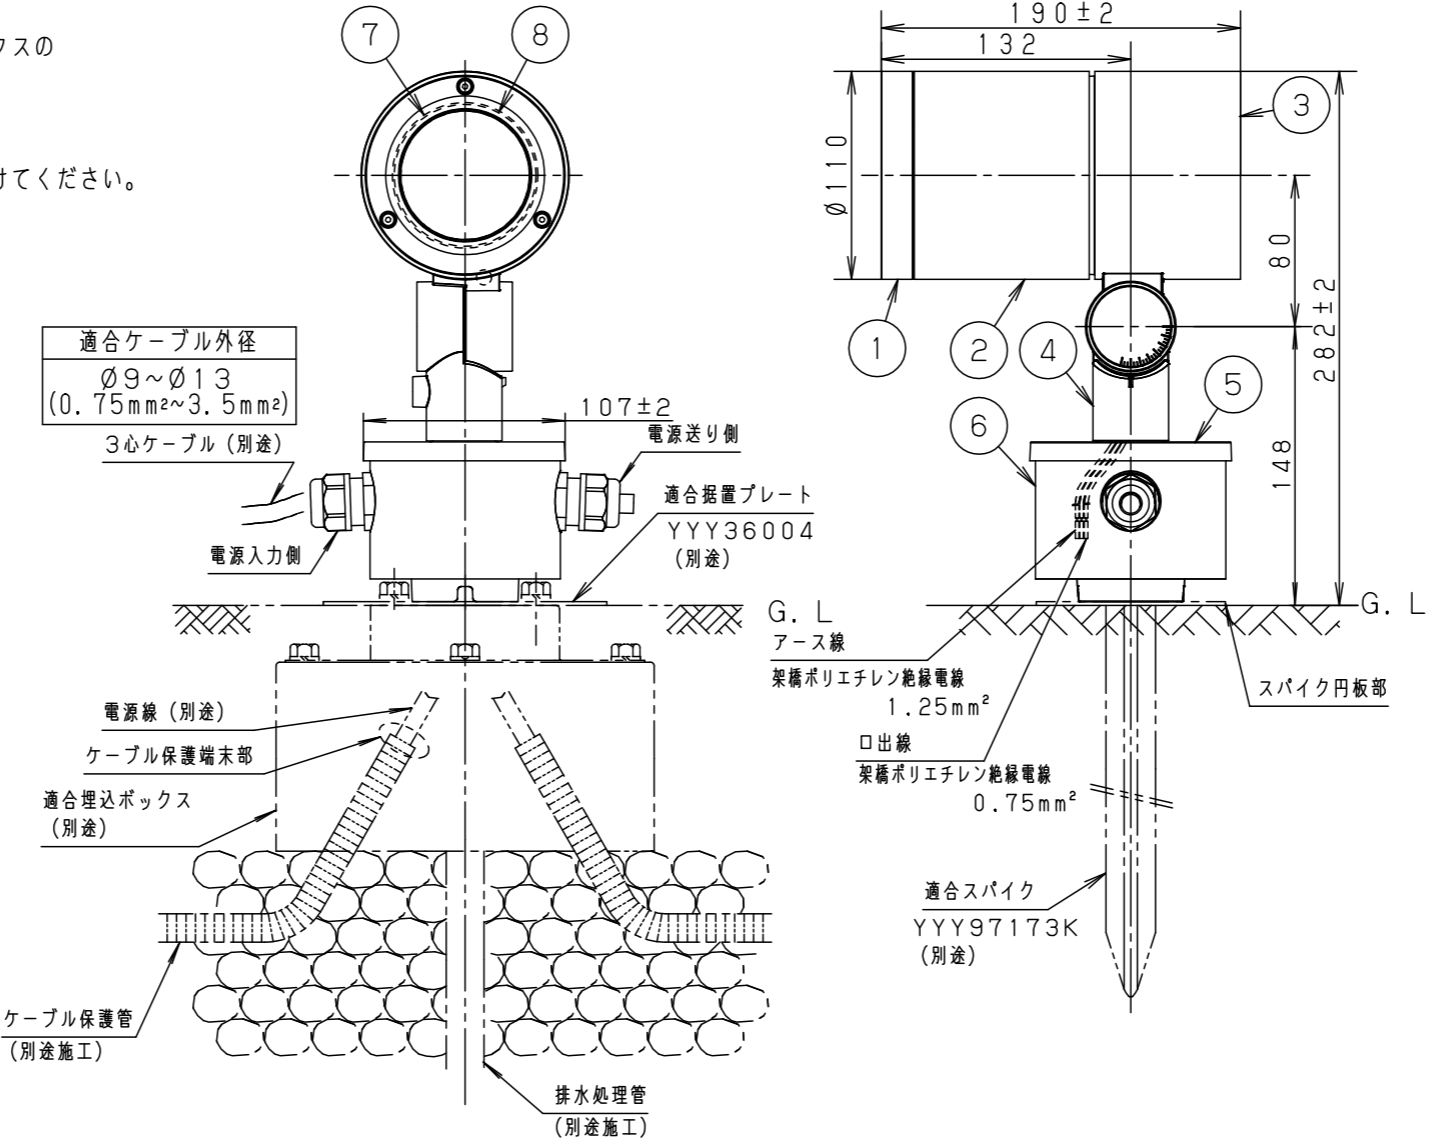

最大接続灯数（1回路当り）

弊社製配線器具	AC100V	
リモコンブレーカCL型	20A	43台
リモコン漏電ブレーカCLE型	20A	
カンタッチブレーカBKF型	20A	
カンタッチ漏電ブレーカBKFE型	20A	
コンパクトブレーカ	20A	
コンパクト漏電ブレーカ	20A	
HBブレーカ	20A	
小型漏電ブレーカ	20A	

[施工上のご注意]

- 適合据置プレートは適合埋込ボックスとの組合わせで施工ができ、電源線の地中配線が可能です。
- 適合埋込ボックスYYY90165には、排水処理を施してください。埋込ボックスは下面開放です。
- 電源線（別途）とケーブル保護端末部は必ず防水処理を行ってください。

受圧面積	
正面	0.026m ²
側面	0.034m ²

部番	部品名	材質・素材厚	備考
1	枠	アルミダイカスト	ミディアムグレーメタリック ポリエステル粉体塗装
2	本体	アルミダイカスト	ミディアムグレーメタリック ポリエステル粉体塗装
3	エンドカバー	アルミダイカスト	ミディアムグレーメタリック ポリエステル粉体塗装
4	アーム	アルミダイカスト	ミディアムグレーメタリック ポリエステル粉体塗装
5	フランジ	アルミダイカスト	ミディアムグレーメタリック ポリエステル粉体塗装
6	結線ボックス	アルミダイカスト	ミディアムグレーメタリック ポリエステル粉体塗装
7	パネル	強化ガラス（t4）	透明
8	LED電源ユニット		LED発光色：電球色