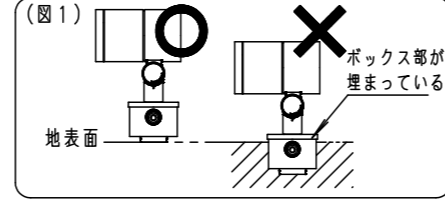

⚠ 注意：商品には寿命があります。詳細はCLX2021CAをご参照ください。

安全に関するご注意

- 一般屋外用（防雨型）器具です。浴室など湿気が多い場所、振動や衝撃の多い場所（橋や高架上等）、腐食性ガスの発生する場所、塩素を使用する屋内プール等、海岸隣接地帯では使用しないでください。器具の落下や絶縁不良による感電及び火災の原因となります。
- 周囲温度は、-20℃～35℃で使用してください。又、施工時の一時的な点灯確認以外は日中点灯はしないでください。火災・LED短寿命の原因となります。
- 必ず適合スパイク、又は適合据置プレート・適合埋込ボックスと組合わせて使用してください。指定以外の取付けは浸水の原因となります。
- 据置取付専用器具です。人が通行する高所もしくは壁面には取付けしないでください。器具落下の原因となります。
- 冠水するおそれのある場所では使用しないでください。又、必ず排水処理管工事を行ってください。火災・感電の原因となります。
- 草や木等で器具が覆われるような場所では使用しないでください。火災の原因となります。
- 草や木の近くに器具を設置する場合は、除草剤や肥料がかからないようにしてください。万が一、器具に除草剤や肥料がかかってしまった場合、水で洗い流してください。除草剤や肥料により器具が腐食し、浸水による感電・不点の原因となります。
- スパイクの円板部より深く、土中に埋め込まないでください。照明器具の結線ボックスを土中に埋め込まないでください。除草剤や肥料により器具が腐食し、浸水による感電・不点の原因となります。（図1）

[使用上のご注意]

- 調光器と組み合わせて使用しないでください。
- ライトアップ照明器具を照明器具以外の特殊用途や特殊環境、塩害地域でご使用される場合は、別途ご相談ください。
- 器具が点検・交換できない場所には設置しないでください。点検できる設置場所（納め方）であること、高所設置時の点検設備（ゴンドラなど）があることを確認した上で、設置計画をしてください。
- 施工作業を十分に考慮して造管材と器具とのスペースを確保して設置ください。密閉された空間では使用しないでください。発煙・発火及び器具短寿命の原因となります。
- 必ず組合わせる適合スパイク、又は適合据置プレート・適合埋込ボックスの承認図もあわせてご確認ください。
- 適合スパイクを硬い土中に打ち込んでください。照明器具が重いため、傾く可能性があります。
- 照射方向調整後、首振り回転固定ねじと水平回転固定ねじを確実に締付けてください。
- 始動時に突入（インラッシュ）電流が発生します。弊社配線器具に接続できる灯具台数は下表を参照してください。