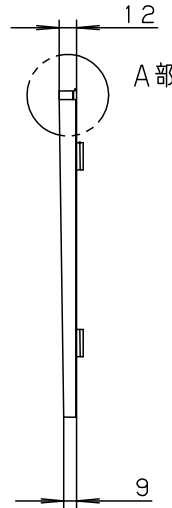

安全に関するご注意

● 標示灯用パネルです。
指定された器具以外は使用しないでください。

パネル地色：白 色
文字：黒 色
(カッティングシート貼り)

- 注1) 上図は標示板のみの品番です。ご注文の際は必ず適合灯具と組合せてご使用ください。
 注2) 避難設備のありかを案内する標示灯としてご使用ください。
 消防法で義務づけられている誘導灯ではありません。区別してご使用ください。
 注3) 文字の字体はパナソニックオリジナルとなります。
 (上図の字体とは異なります。)
 指定の字体をご要望の際は、別途ご相談ください。

適合灯具	
FA20380J	FA20390J

クールホワイト マンセル 10Y9/0.5				
適合ランプ	5			品番
W・数	4			FK20090
器具質量	0.6kg	3	導光板	アクリル(t7.0)
特記事項	2	表示パネル	アクリル(t2.0)	
	1	ケース	ポリカーボネート	クールホワイト
部番	部品名	材質・素材厚	備考	渡邊 小出
				パナソニック株式会社