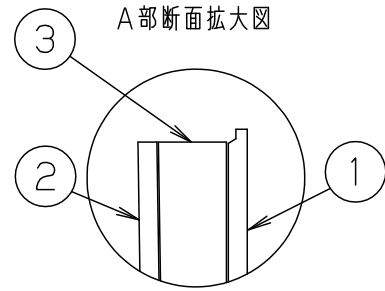

安全に関するご注意

● 標示灯用パネルです。
指定された器具以外は使用しないでください。

パネル地色：白 色
文字：黒 色
(カッティングシート貼り)

- 注1) 上図は標示板のみの品番です。ご注文の際は必ず適合灯具と組合せてご使用ください。
 注2) 避難設備のありかを案内する標示灯としてご使用ください。
 消防法で義務づけられている誘導灯ではありません。区別してご使用ください。
 注3) 文字の字体はパナソニックオリジナルとなります。
 (上図の字体とは異なります。)
 指定の字体をご要望の際は、別途ご相談ください。

適合灯具	
FA20380J	FA20390J

クールホワイト マンセル 10Y9/0.5				
適合ランプ	5			品番
W・数	4			FK20090
器具質量	0.6kg	3	導光板	アクリル(t7.0)
特記事項	2	表示パネル	アクリル(t2.0)	
	1	ケース	ポリカーボネート	クールホワイト
部番	部品名	材質・素材厚	備考	渡邊 小出
				パナソニック株式会社