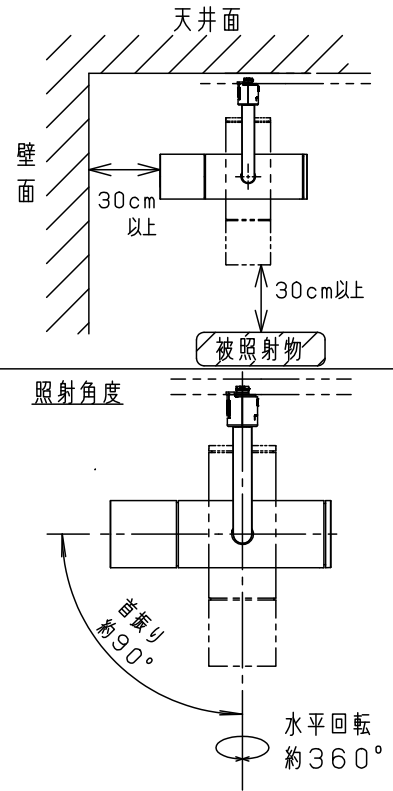

⚠ 注意：商品には寿命があります。詳細はCLX2021HAをご参照ください。

⚠ 安全に関するご注意

- ・一般屋内用器具です。屋外や水気、湿気のある所では使用しないでください。絶縁不良による感電の原因となります。
- ・配線ダクト取付専用器具です。傾斜天井、壁面、床面に取付けた配線ダクトには取付けないでください。指定外取付けは火災、落下の原因となります。
- ・器具と被照射面は30cm以上離してください。被照射面の温度上昇による変色の原因となります。

(使用上のご注意)

- ・調光器と組み合わせて使用しないでください。
- ・スポットベース (DH0214, DH0224) には取り付けできません。
- ・100V配線ダクト、アース付配線ダクトの取付用木ネジの位置には取り付けできません。
- ・LEDにはバラツキがあるため、同一品番でも商品ごとに発光色、明るさが異なる場合があります。あらかじめご了承ください。
- ・LEDを直視しないでください。目の痛みの原因になることがあります。
- ・本体目盛りは目安です、あらかじめご了承ください。

C80

単位：mm 第三角法 (JIS A-4)

NNQ32084B-K