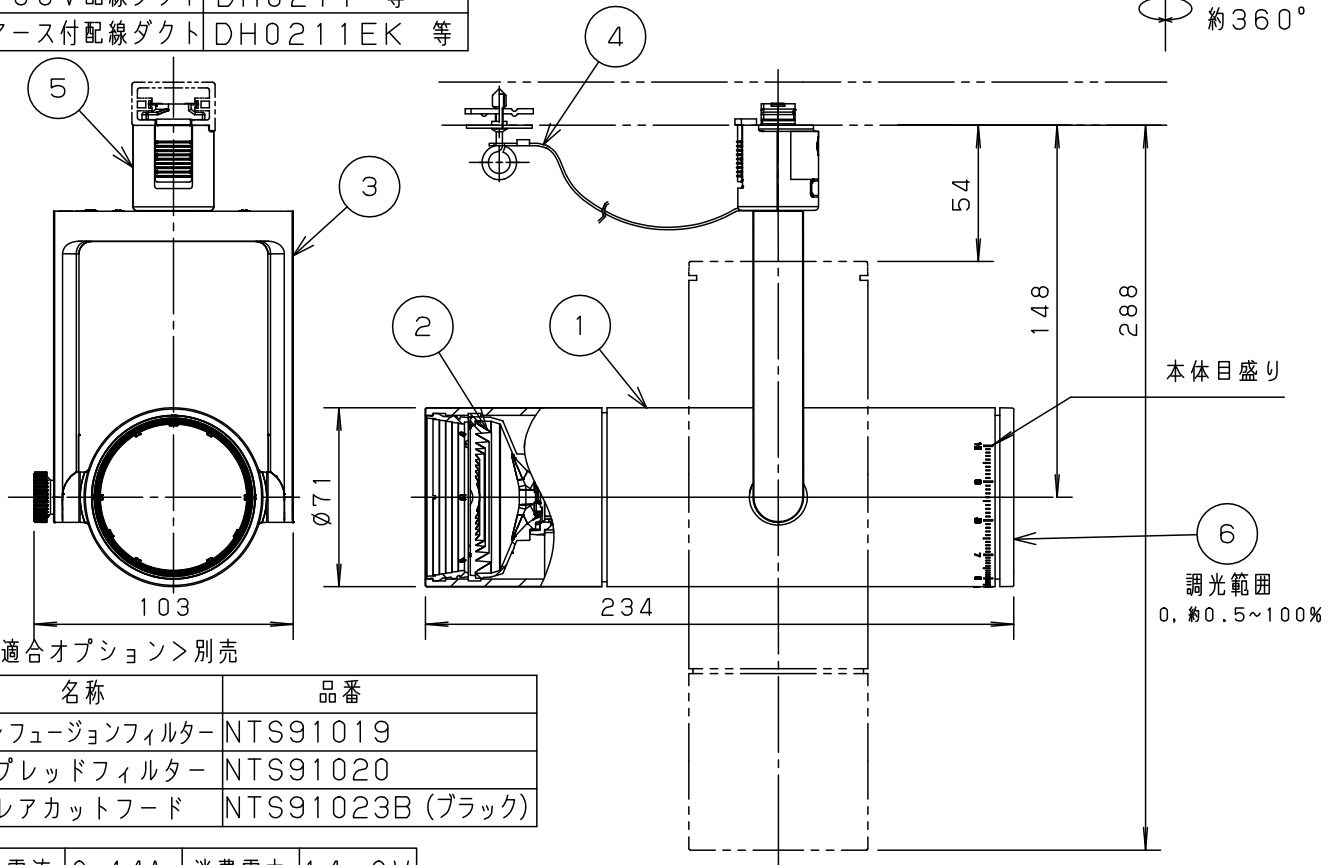

<適合ダクト>

ダクト名称	代表品番
100V配線ダクト	DH0211 等
アース付配線ダクト	DH0211EK 等

<適合オプション>別売

名称	品番
ディフュージョンフィルター	NTS91019
スプレッドフィルター	NTS91020
グレアカットフード	NTS91023B (ブラック)

入力電流 0.14A 消費電力 14.0W

器具光束	865lm	6	個別調光ボリューム	ASA樹脂	ブラック	品番
LED	電球色 (2700K、Ra95) 高演色	5	ライティングプラグ	ポリカーボネート	NK02511 ランプブラック	
配光	中角タイプ (22°)	4	落下防止ワイヤー	ステンレス (φ1.2)		NNQ32084B LE1
器具質量	1.0kg	3	アーム	アルミダイカスト	ランプブラック3分艶消し (DA-07) アクリル塗装	(個別調光機能付 LED高演色スポットライト)
特記事項		2	レンズ	アクリル	透明	生産終了品 本器具は製造できません
		1	本体	アルミダイカスト	ランプブラック3分艶消し (DA-07) アクリル塗装	
部番	部品名	材質・素材厚	備考	パナソニック株式会社		

C80

単位：mm 第三角法 (JIS A-4)

NNQ32084B-K