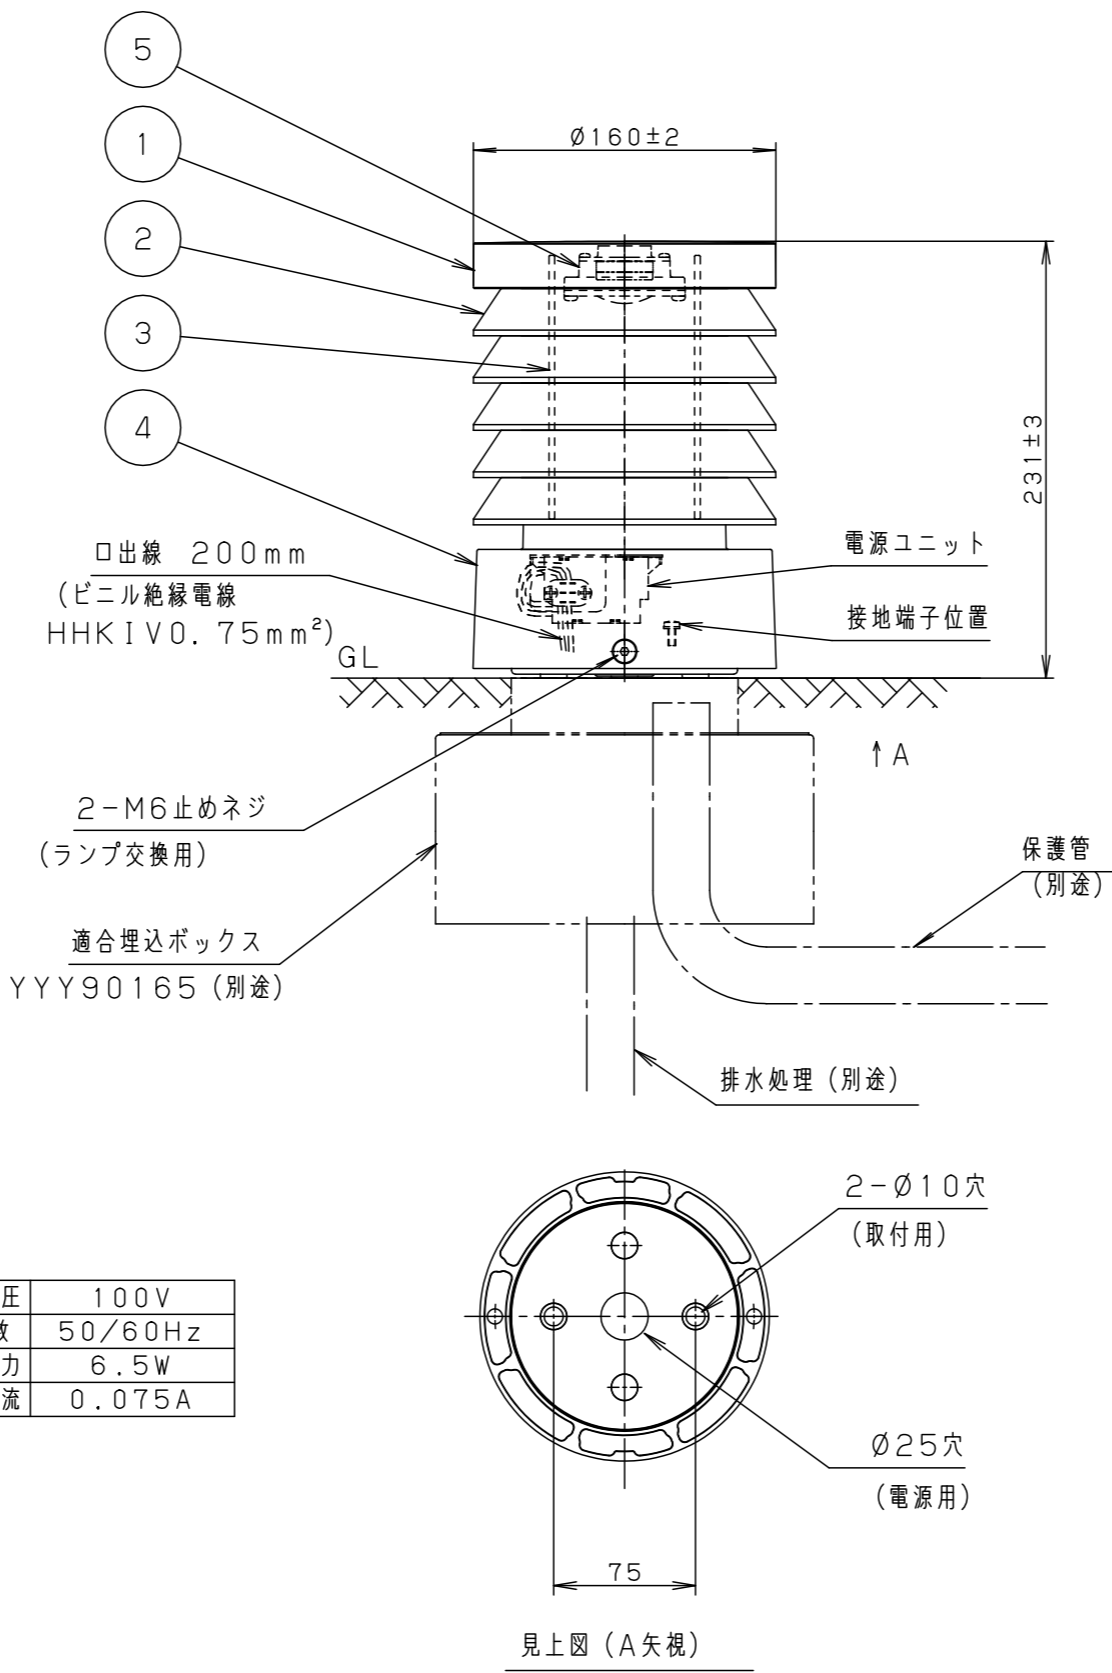

適合電線]

- VVfケーブル（平型6.2×9.4～7×15）
- 丸型ケーブル（φ9.6～φ11.0）

使用上のご注意]

- この器具は100V専用です。

施工上のご注意]

- この器具が土に埋まらないようにしてください。
- 適合埋込ボックスYYY90165には、排水処理を施してください。埋込ボックスは下面開放です。
- 人が容易に触れる場所に設置される場合は、照明器具が動かないように、埋込ボックスをモルタル等で固定してください。

定格電圧	100V
周波数	50/60Hz
入力電力	6.5W
入力電流	0.075A

部番	部品名	材質・素材厚	備考
1	上カバー	アルミダイカスト	ミディアムグレーメタリック アクリル塗装
2	ルーバー	アルミダイカスト	ミディアムグレーメタリック アクリル塗装
3	グローブ	アクリル	乳白
4	本体	アルミダイカスト	ミディアムグレーメタリック アクリル塗装
5	LEDユニット		電球色1個