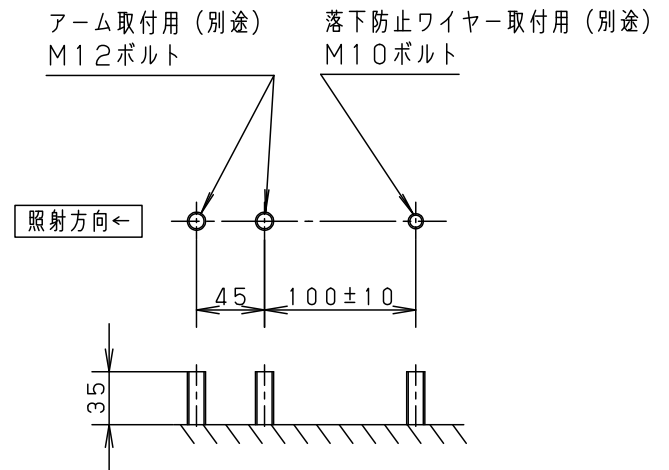

ボルト固定時の
取付用ボルト配置図