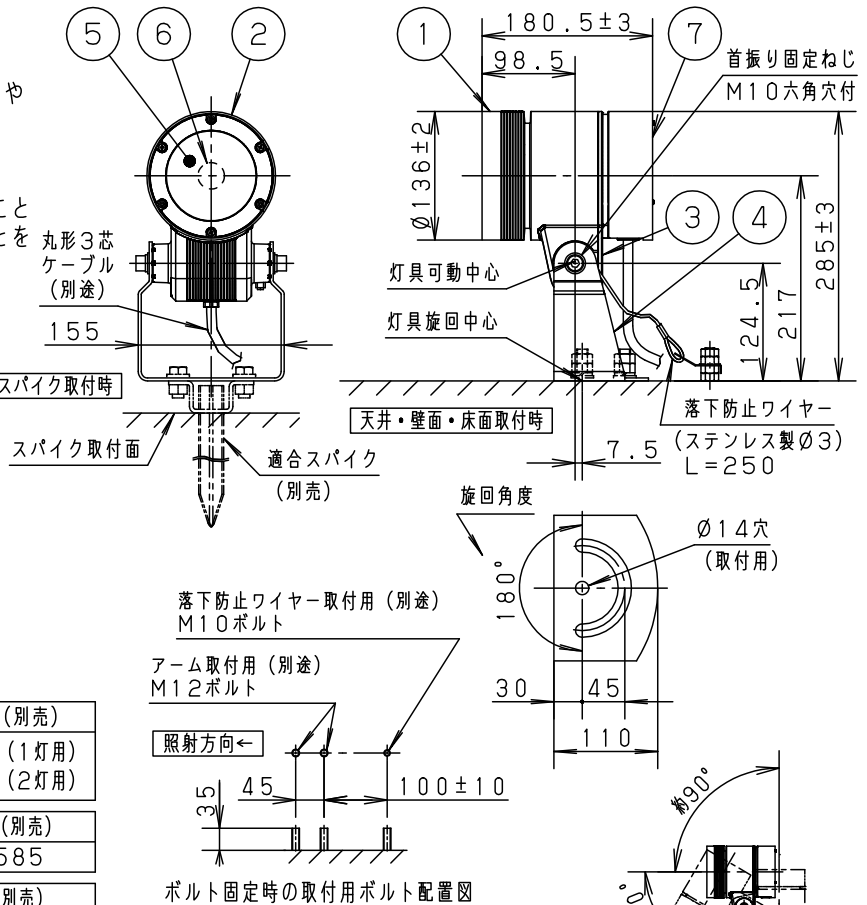

⚠ 注意：商品には寿命があります。詳細はCLX2021JAをご参照ください。

⚠ 安全に関するご注意

- 一般屋外用（防雨型）器具です。浴室など湿気が多い場所、振動や衝撃の多い場所（橋や高架上等）、腐食性ガスの発生する場所、塩素を使用する屋内プール等、海岸隣接地帯では使用しないでください。器具の落下や絶縁不良による感電及び火災の原因となります。
- 60m/s仕様です。これ以上の風速の影響を受ける場所では使用しないでください。器具落下の原因となります。
- 周囲温度は-20℃～35℃で使用してください。又、施工時の一時的な点灯確認以外は日中点灯はしないでください。火災・LED短寿命の原因となります。
- 取付方向の制限はありません。ただし踏まれるなどの過剰な力が加わる恐れのある場所には取付けないでください。火災・感電・落下の原因となります。
- 草や木等で器具が覆われるような場所では使用しないでください。火災の原因となります。
- 草や木の近くに器具を設置する場合は、除草剤や肥料がかからないようにしてください。万が一、器具に除草剤や肥料がかかってしまった場合、水で洗い流してください。除草剤や肥料により器具が腐食し、浸水による感電・不点の原因となります。
- 冠水の恐れのある場所には使用しないでください。浸水による感電の原因となります。
- 被照射面とは0.3m以上離してください。過熱による火災の原因となります。
- 器具の取付には必ずボルトと平座金、スプリング座金、六角ナット（ダブルナット仕様）を使用してください。取付に不備があると落下の原因となります。
- 丸型ケーブルはCV又はCEの電線をご使用ください。適合丸型ケーブル径は $\phi 10.6 \sim \phi 13.0$ です。
- スパイクと組み合わせて使用する場合は、スパイク取付面より深く土中に埋めないでください。除草剤や肥料により器具が腐食し、浸水による感電・不点の原因となります。
- 落下防止ワイヤーを取外す、枠を取外すなどの分解はしないでください。落下・感電・機能不良の原因となります。

適合オプション（別売）		
NYK50000（スヌート）		
NYK50001（ガード）		
NYK50002（ディフューズレンズ）		
NYK50003（スプレッドレンズ）		

適合取付金具（別売）	
NNY28587	（1灯用）
NNY28588	（2灯用）

適合スパイク（別売）	
NNY28585	

定格電圧	消費電力	入力電流
100V	17.3W	0.18A
200V	17.2W	0.09A
242V	17.2W	0.08A

適合アーム（別売）	
NNY28426	

器具光束	
2080lm	

適合丸型ケーブル外径	
$\phi 10.6 \sim \phi 13$ （2mm <sup>2</sup> ×3芯～3.5mm <sup>2</sup> ×3芯）	

受圧面積	
正面	0.024m <sup>2</sup>
側面	0.034m <sup>2</sup>

		7	カバー	ASA樹脂（黒）	ミディアムグレーメタリック アクリル塗装	
LED	昼白色（5000K）	6	LEDユニット		LEDユニット×1	
配光	広角タイプ（35°）	5	パネル	強化ガラス（t4）	透明	
器具質量	3.7Kg	4	アーム	鋼板（t3.2） Zn-Al系合金メッキ	ミディアムグレーメタリック アクリル塗装	品番（ライトアップ） 防雨型（寸法図） NYT1023NLE9
特記事項 ※本図は2枚1組です		3	ボックス蓋	アルミダイカスト	ミディアムグレーメタリック アクリル塗装	河野 古田
		2	枠	アルミダイカスト	ミディアムグレーメタリック アクリル塗装	
		1	本体	アルミダイカスト	ミディアムグレーメタリック アクリル塗装	
部番	部品名	材質・素材厚	備考	パナソニック株式会社		