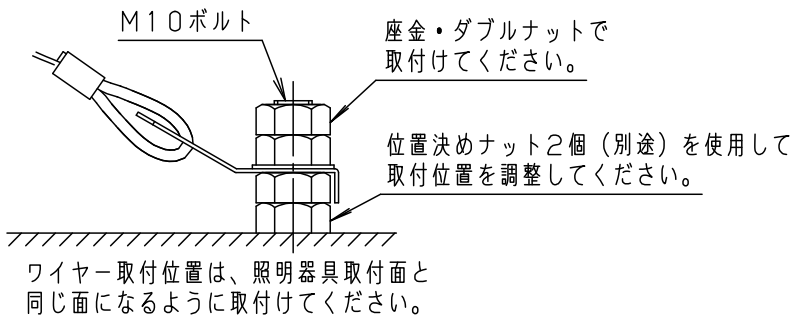

⚠ 注意：商品には寿命があります。詳細はCLX2021JAをご参照ください。

〔使用上のご注意〕

- ●周囲温度により光束が変化します。
- ●始動時に突入（インラッシュ）電流が発生します。弊社配線器具に接続できる灯具台数は下表を参照してください。

最大接続灯数（1回路当り）

弊社製配線器具	AC100V	AC200V	AC242V
リモコンブレーカCL型 20A	88台	160台	200台
リモコン漏電ブレーカCLE型 20A			
カンタッチブレーカBKF型 20A			
カンタッチ漏電ブレーカBKFE型 20A			
コンパクトブレーカ 20A			
コンパクト漏電ブレーカ 20A			
HBブレーカ 20A			
小型漏電ブレーカ 20A			

落下防止取付金具部

特記事項

※本図は2枚1組です

5				品番 (ライトアップ)
4				防雨型 (仕様・定格)
3				NYT1023NLE9
2				河野 吉田
1				
部番	部品名	材質・素材厚	備考	パナソニック株式会社