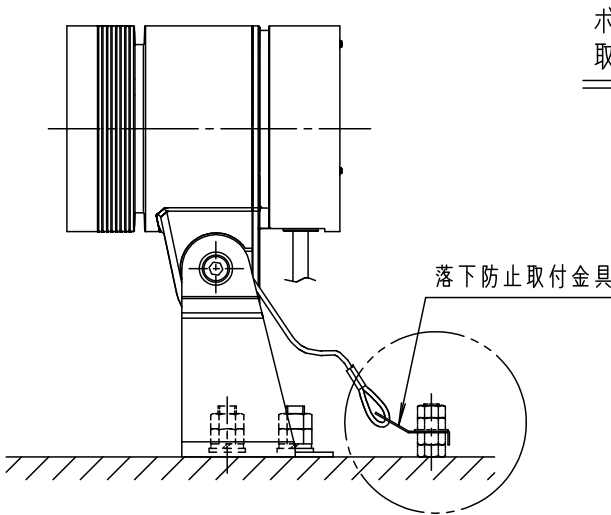

適合アーム（別売）	
NNY28426	

器具光束	
2080lm	

適合丸型ケーブル外径	
$\phi 10.6 \sim \phi 13$ （2mm <sup>2</sup> ×3芯～3.5mm <sup>2</sup> ×3芯）	

受圧面積	
正面	0.024m <sup>2</sup>
側面	0.034m <sup>2</sup>

		7	カバー	ASA樹脂（黒）	ミディアムグレーメタリック アクリル塗装	
LED	昼白色（5000K）	6	LEDユニット		LEDユニット×1	
配光	広角タイプ（35°）	5	パネル	強化ガラス（t4）	透明	
器具質量	3.7Kg	4	アーム	鋼板（t3.2） Zn-Al系合金メッキ	ミディアムグレーメタリック アクリル塗装	品番（ライトアップ） 防雨型（寸法図） NYT1023NLE9
特記事項 ※本図は2枚1組です		3	ボックス蓋	アルミダイカスト	ミディアムグレーメタリック アクリル塗装	河野 古田
		2	枠	アルミダイカスト	ミディアムグレーメタリック アクリル塗装	
		1	本体	アルミダイカスト	ミディアムグレーメタリック アクリル塗装	
部番	部品名	材質・素材厚	備考	パナソニック株式会社		

\* 可動範囲以上無理に可動させないでください

保護等級：IP23

⚠ 注意：商品には寿命があります。詳細はCLX2021JAをご参照ください。

〔使用上のご注意〕

- 周囲温度により光束が変化します。
- 始動時に突入（インラッシュ）電流が発生します。弊社配線器具に接続できる灯具台数は下表を参照してください。

最大接続灯数（1回路当り）

弊社製配線器具	AC100V	AC200V	AC242V
リモコンブレーカCL型 20A	88台	160台	200台
リモコン漏電ブレーカCLE型 20A			
カンタッチブレーカBKF型 20A			
カンタッチ漏電ブレーカBKFE型 20A			
コンパクトブレーカ 20A			
コンパクト漏電ブレーカ 20A			
HBブレーカ 20A			
小型漏電ブレーカ 20A			