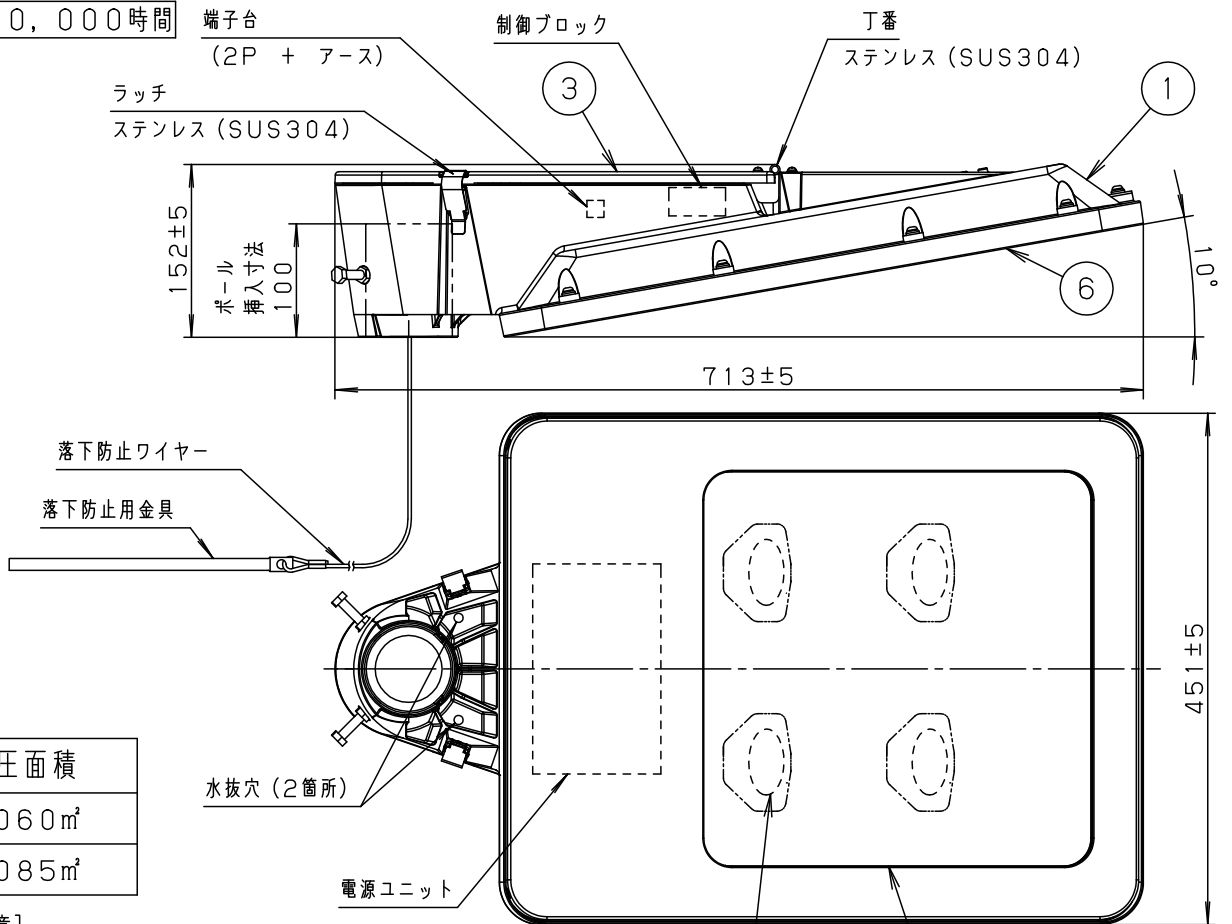

⚠ 注意：商品には寿命があります。詳細はCLX2021YAをご参照ください。

光源寿命 60,000時間

方向	受圧面積
正面	0.060m ²
側面	0.085m ²

【使用上のご注意】

- モールライトを街路灯以外の特殊用途や特殊環境、塩害地域でご利用の場合は、別途ご相談ください。
- LEDにはバラツキがあるため、同一品番商品でも商品ごとに発光色、明るさが異なる場合があります。ご了承ください。
- 周囲温度は、-20~35℃でご利用ください。
- 電源線はφ2.3.5mm²以下をご利用ください。
- 不点の原因となりますので、施工時以外の一時的な点灯確認以外は日中点灯はしないでください。
- ポールとの組み合わせでの強度仕様は、カタログの「モールライト耐風速一覧表」をご確認ください。
- 結露する恐れがありますが使用上問題はありません。予めご了承ください。
- ポールの排水処理を行い、下部に川砂等を充填し、湿気が充満しないように施工してください。水が溜まると器具内部に結露が発生します。

※動作及びスイッチ操作の説明は NNY22137Z-KG*をご参照ください。

適合ポール

- トクポール (モールライト用) ・テーパーポール φ76タイプ (3.5m) (ミディアムグレーメタリック) 環境配慮型溶融亜鉛メッキタイプ 耐風速60m/s
- エバーライトモールライト用ポール (3.5m)

定格

定格電圧	100V	200V	242V
周波数	50Hz/60Hz共用		
消費電力	33.0W		
入力電流	0.33A	0.16A	0.14A

LED	7カドミナホワイト色 (8000K, Ra70)	6	下 枠	アルミダイカスト	ミディアムグレーメタリック アクリル塗装 2回塗り	品番 (モールライト) 防雨型 NNY22139ZLF9
器具質量	14.7kg	5	レ ン ズ	アクリル	透 明	
特記事項	・初期光束補正機能付 ・タイマー段階調光機能付	4	L E D		LEDユニット×4搭載	河 清 野 水
		3	上 蓋	アルミダイカスト	ミディアムグレーメタリック アクリル塗装 2回塗り	
本図は3枚1組です。		2	パ ネ ル	強化ガラス	透 明	パナソニック株式会社
		1	本 体	アルミダイカスト	ミディアムグレーメタリック アクリル塗装 2回塗り	
		部 番	部 品 名	材質・素材厚	備 考	