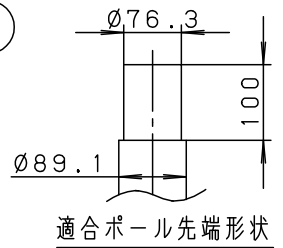

⚠ 注意：商品には寿命があります。詳細はCLX2021YAをご参照ください。

光源寿命 60,000時間

方向	受圧面積
正面	0.060m ²
側面	0.085m ²

【使用上のご注意】

- モールライトを街路灯以外の特殊用途や特殊環境、塩害地域でご利用の場合は、別途ご相談ください。
- LEDにはバラツキがあるため、同一品番商品でも商品ごとに発光色、明るさが異なる場合があります。ご了承ください。
- 周囲温度は、-20~35℃でご利用ください。
- 電源線はφ2.3.5mm²以下をご利用ください。
- 不点の原因となりますので、施工時以外の一時的な点灯確認以外は日中点灯はしないでください。
- ポールとの組み合わせでの強度仕様は、カタログの「モールライト耐風速一覧表」をご確認ください。
- 結露する恐れがありますが使用上問題はありません。予めご了承ください。
- ポールの排水処理を行い、下部に川砂等を充填し、湿気が充満しないように施工してください。水が溜まると器具内部に結露が発生します。

※動作及びスイッチ操作の説明は NNY22137Z-KG*をご参照ください。

適合ポール

- トクポール (モールライト用) ・テーパーポール φ76タイプ (3.5m) (ミディアムグレーメタリック) 環境配慮型溶融亜鉛メッキタイプ 耐風速60m/s
- エバーライトモールライト用ポール (3.5m)

定格

定格電圧	100V	200V	242V
周波数	50Hz/60Hz共用		
消費電力	33.0W		
入力電流	0.33A	0.16A	0.14A