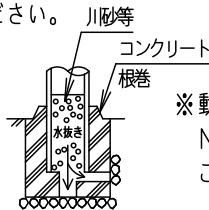

⚠ 注意：商品には寿命があります。詳細はCLX2021YAをご参照ください。

光源寿命 60,000時間

方向	受圧面積
正面	0.060m ²
側面	0.085m ²

【使用上のご注意】

- モールライトを街路灯以外の特殊用途や特殊環境、塩害地域でご利用の場合は、別途ご相談ください。
- LEDにはバラツキがあるため、同一品番商品でも商品ごとに発光色、明るさが異なる場合があります。ご了承ください。
- 周囲温度は、-20~35℃でご利用ください。
- 電源線はφ2.3.5mm²以下をご利用ください。
- 不点の原因となりますので、施工時以外の一時的な点灯確認以外は日中点灯はしないでください。
- ポールとの組み合わせでの強度仕様は、カタログの「モールライト耐風速一覧表」をご確認ください。
- 結露する恐れがありますが使用上問題はありません。予めご了承ください。
- ポールの排水処理を行い、下部に川砂等を充填し、湿気が充満しないように施工してください。水が溜まると器具内部に結露が発生します。

※動作及びスイッチ操作の説明は NNY22137Z-KG*をご参照ください。

適合ポール

- トクポール (モールライト用) ・テーパーポール φ76タイプ (3.5m) (ミディアムグレーメタリック) 環境配慮型溶融亜鉛メッキタイプ 耐風速60m/s
- エバーライトモールライト用ポール (3.5m)

定格

定格電圧	100V	200V	242V
周波数	50Hz/60Hz共用		
消費電力	33.0W		
入力電流	0.33A	0.16A	0.14A