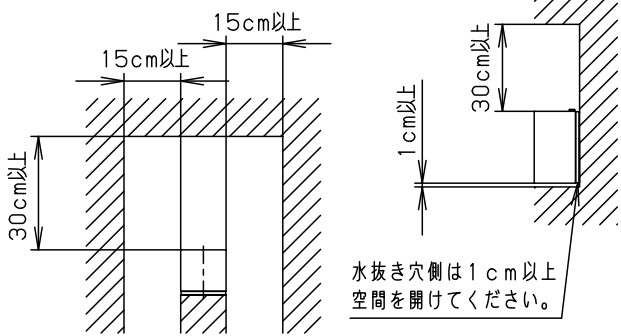

⚠ 注意：商品には寿命があります。詳細はCLX2021AAをご参照ください。

＜取付位置のご注意＞
（ランプ交換に要する寸法）

＜使用上のご注意＞

- この器具には白熱灯、電球形蛍光灯は使用できません。必ず適合ランプ（パナソニック製）をご使用ください。
- この器具の近くでは、電子錠などに使用する光高周波方式のリモコンが作動しない場合がごまれにありますので、ご注意ください。
- ほたるスイッチと接続する場合は器具1台につき、スイッチ3個までで、ご使用ください。（4個以上のほたるスイッチを接続すると、スイッチを切にしても器具が消灯しないことがあります。）
- LEDにはパツキがあるため、同一品番商品でも商品ごとに発光色、明るさが異なる場合があります。
- 器具に直射日光が当たる状態で点灯させないでください。温度上昇によるランプの短寿命や一時的な明るさ低下・不点灯の原因となります。

明るさ：40形電球1灯器具相当					
定格電圧	入力電流	消費電力			
AC100V	0.08A	4.4W			
付属ランプ	LDA4L-G-E17/Z40E/S/W/2 電球色(2700K Ra84)				
W・数	4.4W×1	5 遮光板	アルミ(t0.6)	クールホワイト レザーサテン塗装	品番
器具質量	0.7kg	4 ソケット		E 1 7	防雨型
特記事項		3 本体パッキン	EPTスポンジゴム	ブラック	LGW85291WK
		2 カバ ー	アクリル	乳 白	蘭 出 島
		1 本 体	ASA	ホワイト	田 島
		部 番	部 品 名	材 質 ・ 素 材 厚	備 考
					パナソニック株式会社