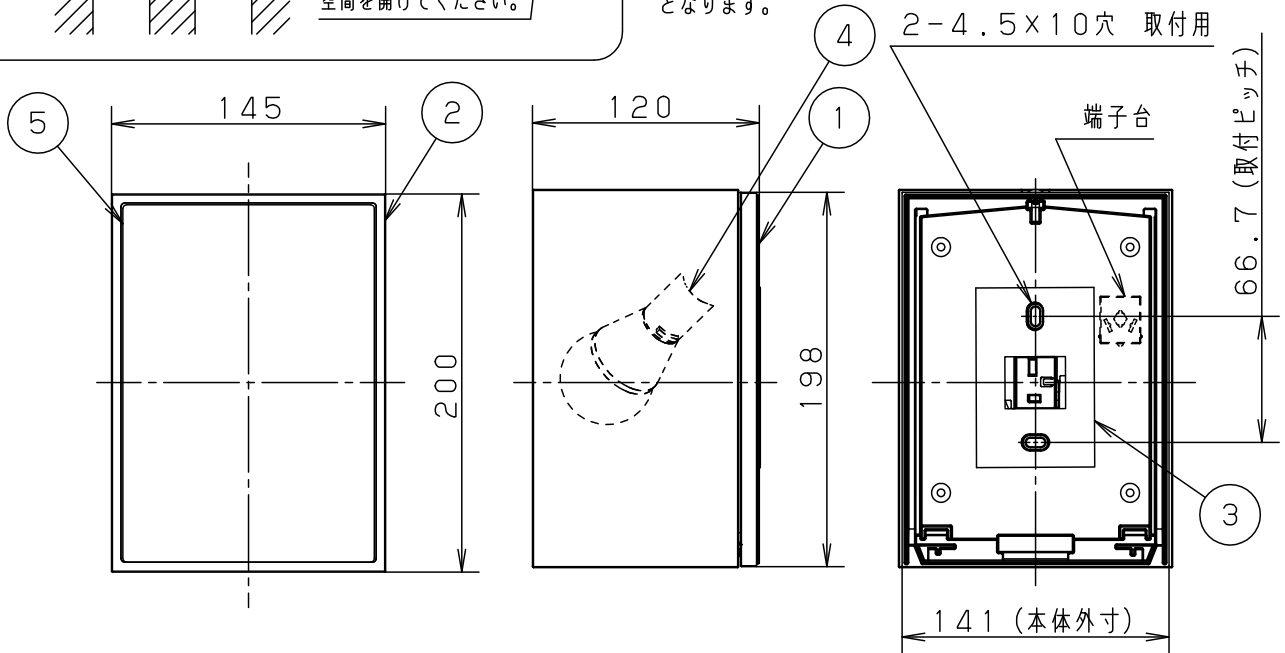

⚠ 注意：商品には寿命があります。詳細はCLX2021AAをご参照ください。

＜取付位置のご注意＞
（ランプ交換に要する寸法）

＜使用上のご注意＞

- この器具には白熱灯、電球形蛍光灯は使用できません。必ず適合ランプ（パナソニック製）をご使用ください。
- この器具の近くでは、電子錠などに使用する光高周波方式のリモコンが作動しない場合がごまれにありますので、ご注意ください。
- ほたるスイッチと接続する場合は器具1台につき、スイッチ3個までで、ご使用ください。（4個以上のほたるスイッチを接続すると、スイッチを切にしても器具が消灯しないことがあります。）
- LEDにはパツキがあるため、同一品番商品でも商品ごとに発光色、明るさが異なる場合があります。
- 器具に直射日光が当たる状態で点灯させないでください。温度上昇によるランプの短寿命や一時的な明るさ低下・不点灯の原因となります。

明るさ：40形電球1灯器具相当					
定格電圧	入力電流	消費電力			
AC100V	0.08A	4.4W			
付属ランプ	LDA4L-G-E17/Z40E/S/W/2 電球色(2700K Ra84)				
W・数	4.4W×1	5 遮光板	アルミ(t0.6)	クールホワイト レザーサテン塗装	品番
器具質量	0.7kg	4 ソケット		E 1 7	防雨型
特記事項		3 本体パッキン	EPTスポンジゴム	ブラック	LGW85291WK
		2 カバ ー	アクリル	乳 白	蘭 出 島
		1 本 体	ASA	ホワイト	田 島
		部 番	部 品 名	材 質 ・ 素 材 厚	備 考
					パナソニック株式会社