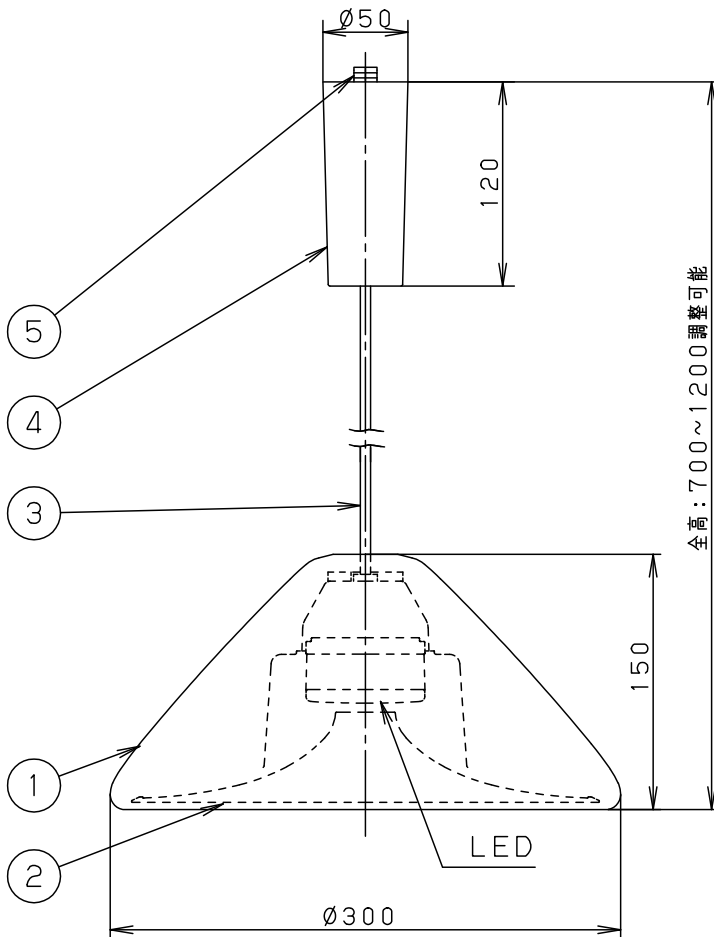

⚠ 注意：商品には寿命があります。詳細はCLX2021AAをご参照ください。

- この器具は配線ダクト専用器具です。
- コードはフランジ内に収納できます。
- パナソニック製100V用配線ダクトと組み合わせることを推奨します。
- 製造上、ガラスセードには小さな泡が入る場合や、寸法が多少異なる場合があります。
- 手造り品ですので寸法、および色味・模様が多少異なることがあります。

<使用上のご注意>

- この器具の近くでは電子錠などに使用する光高周波方式のリモコンが動作しない場合がごくまれにありますので、ご注意ください。
- ほたるスイッチと接続する場合は器具1台につき、スイッチ3個までで、ご使用ください。  
4個以上のほたるスイッチを接続すると、スイッチを切にしても器具が消灯しないことがあります。
- LEDにはバラツキがあるため、同一品番商品でも商品ごとに発光色、明るさが異なる場合があります。
- この器具の近くでは、ラジオやテレビなどの音響、映像機器に雑音が入る場合があります。
- 起動方式CB対応（逆位相タイプ）の当社ライトコントロールと組み合わせて1%~100%調光できます。