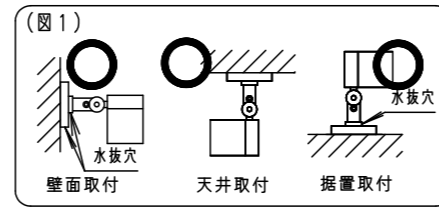

[使用上のご注意]

- 調光器と組み合わせて使用しないでください。
- ライトアップ照明器具を照明器具以外の特殊用途や特殊環境、塩害地域でご使用される場合は、別途ご相談ください。
- 器具が点検・交換できない場所には設置しないでください。点検できる設置場所（納め方）であること、高所設置時の点検設備（ゴンドラなど）があることを確認した上で、設置計画をしてください。
- 施工作業を十分に考慮して造管材と器具とのスペースを確保して設置ください。密閉された空間では使用しないでください。発煙・発火及び器具短寿命の原因となります。
- 必ず組合わせる適合埋込ボックスの承認図もあわせてご確認ください。
- 照射方向調整後、首振り回転固定ねじと水平回転固定ねじを確実に締付けてください。
- 壁面取付の場合、必ず水抜き穴を下にして取付け、アーム側・フランジ側のプッシングを外してご使用ください。
- 据置取付の場合、アーム側のプッシングを外してご使用ください。
- 始動時に突入（インラッシュ）電流が発生します。弊社配線器具に接続できる灯具台数は下表を参照してください。