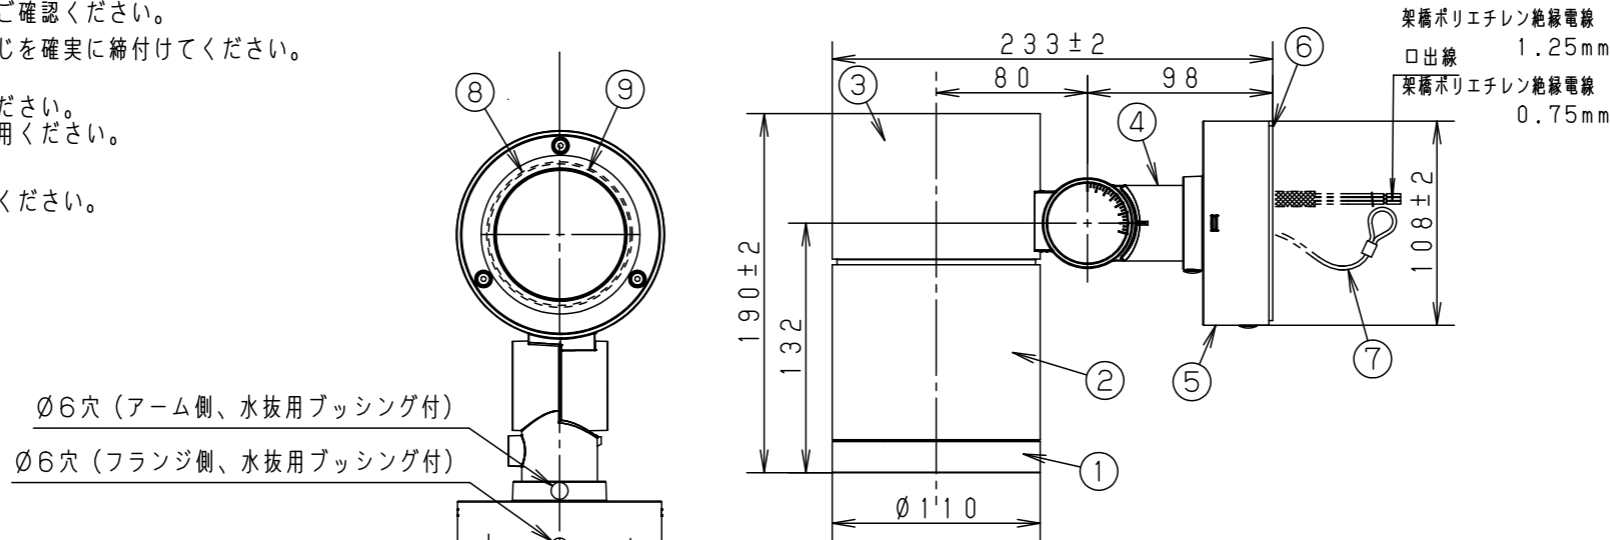

[使用上のご注意]

- ●調光器と組み合わせて使用しないでください。
- ●ライトアップ照明器具を照明器具以外の特殊用途や特殊環境、塩害地域でご使用される場合は、別途ご相談ください。
- ●器具が点検・交換できない場所には設置しないでください。点検できる設置場所（納め方）であること、高所設置時の点検設備（ゴンドラなど）があることを確認した上で、設置計画をしてください。
- ●施工作業を十分に考慮して造管材と器具とのスペースを確保して設置ください。密閉された空間では使用しないでください。発煙・発火及び器具短寿命の原因となります。
- ●必ず組合わせる適合埋込ボックスの承認図もあわせてご確認ください。
- ●照射方向調整後、首振り回転固定ねじと水平回転固定ねじを確実に締付けてください。
- ●壁面取付の場合、必ず水抜き穴を下にして取付け、アーム側・フランジ側のプッシングを外してご使用ください。
- ●据置取付の場合、アーム側のプッシングを外してご使用ください。
- ●始動時に突入（インラッシュ）電流が発生します。弊社配線器具に接続できる灯具台数は下表を参照してください。

定格電圧	AC100V
周波数	50Hz/60Hz共用
入力電流	0.28A
消費電力	17.5W

受圧面積
正面：0.018m²
側面：0.031m²

部番	部品名	材質・素材厚	備考
1	枠	アルミダイカスト	ミディアムグレーメタリック ポリエステル粉体塗装
2	本体	アルミダイカスト	ミディアムグレーメタリック ポリエステル粉体塗装
3	エンドカバー	アルミダイカスト	ミディアムグレーメタリック ポリエステル粉体塗装
4	アーム	アルミダイカスト	ミディアムグレーメタリック ポリエステル粉体塗装
5	フランジ	アルミダイカスト	ミディアムグレーメタリック ポリエステル粉体塗装
6	取付パッキン	EPTゴム	ブラック
7	ワイヤー	ステンレス (φ1.2)	
8	パネル	強化ガラス (t4)	透明
9	LED電源ユニット		LED発光色：白色

器具光束：1100lm
LED：白色 (4000K、Ra85)
配光：14°
器具質量：2.6kg

最大接続灯数（1回路当り）		AC100V
弊社製配線器具		
リモコンブレーカCL型	20A	43台
リモコン漏電ブレーカCLE型	20A	
カンタッチブレーカBKF型	20A	
カンタッチ漏電ブレーカBKFE型	20A	
コンパクトブレーカ	20A	
コンパクト漏電ブレーカ	20A	
HBブレーカ	20A	
小型漏電ブレーカ	20A	

[施工上のご注意]

- ●据置きボックスタイプは取付金具を適合埋込ボックスとの組合わせで施工ができ、電源線の地中配線が可能です。
- ●適合埋込ボックスYYY90130には、排水処理を施してください。埋込ボックスは下面開放です。
- ●電源線（別途）とケーブル保護端末部は必ず防水処理を行なってください。

適合オプション（別売）
YYY36000（スプレッドレンズ）
YYY90104（ディフュージョンレンズ）
YYY90204（ハニカムルーバー）
YYY95150（スマート）

適合埋込ボックス（別売）
YYY90130