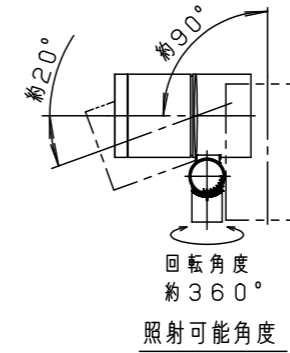

定格電圧	AC100V
周波数	50Hz/60Hz共用
入力電流	0.28A
消費電力	17.5W

受圧面積
正面：0.018m ²
側面：0.031m ²

部番	部品名	材質・素材厚	備考
1	枠	アルミダイカスト	ミディアムグレーメタリック ポリエステル粉体塗装
2	本体	アルミダイカスト	ミディアムグレーメタリック ポリエステル粉体塗装
3	エンドカバー	アルミダイカスト	ミディアムグレーメタリック ポリエステル粉体塗装
4	アーム	アルミダイカスト	ミディアムグレーメタリック ポリエステル粉体塗装
5	フランジ	アルミダイカスト	ミディアムグレーメタリック ポリエステル粉体塗装
6	取付パッキン	EPTゴム	ブラック
7	ワイヤー	ステンレス (φ1.2)	
8	パネル	強化ガラス (t4)	透明
9	LED電源ユニット		LED発光色：白色