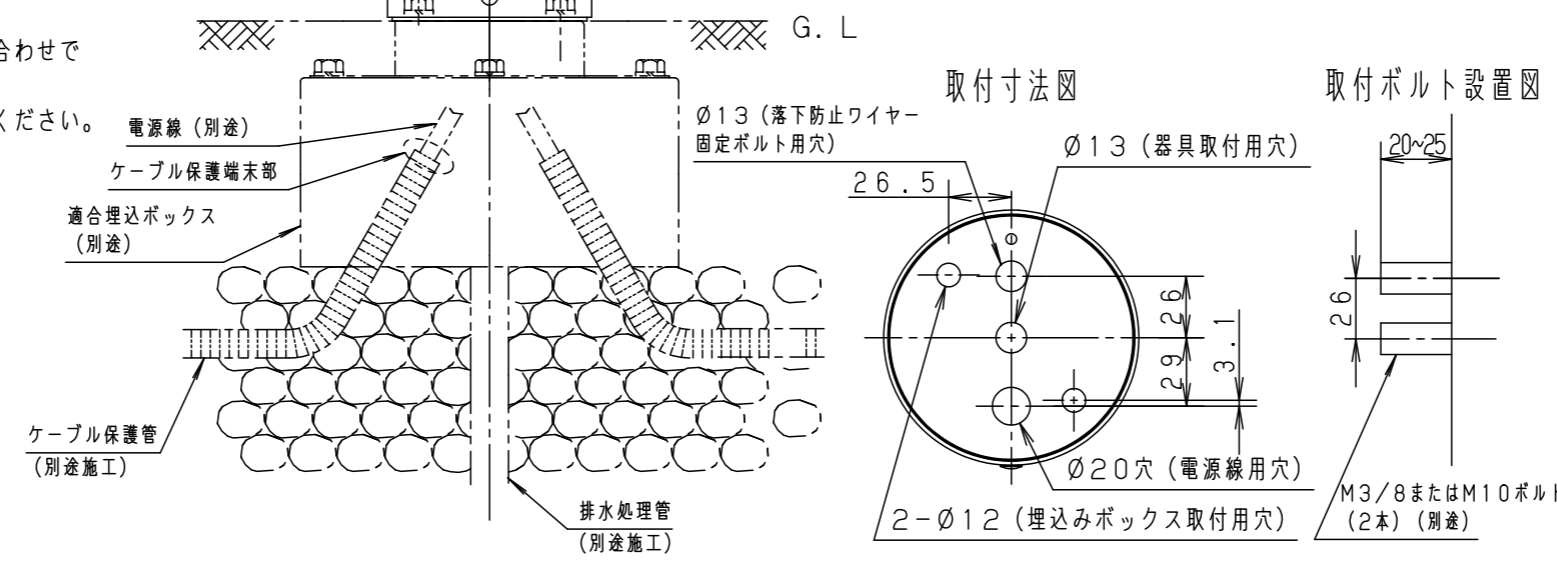

特記事項：

SmartArchi

品番：YYY36932
図番：YYY36932-K5
尺度：1:4
作成：清水 大道
パナソニック株式会社