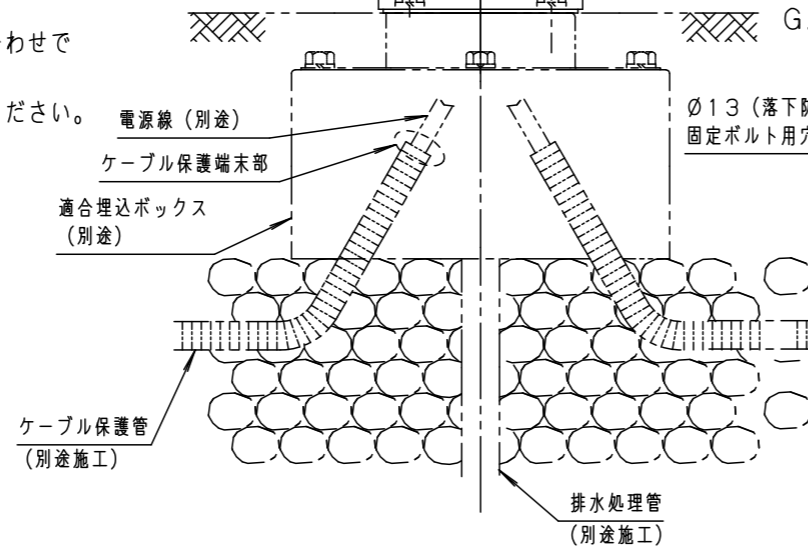

[施工上のご注意]

- 据置きボックスタイプは取付金具を適合埋込ボックスとの組合わせで施工ができ、電源線の地中配線が可能です。
- 適合埋込ボックスYYY90130には、排水処理を施してください。埋込ボックスは下面開放です。
- 電源線（別途）とケーブル保護端末部は必ず防水処理を行なってください。

適合オプション（別売）
YYY36000（スプレッドレンズ）
YYY90104（ディフュージョンレンズ）
YYY90204（ハニカムルーバー）
YYY95160（スマート）

適合埋込ボックス（別売）
YYY90130