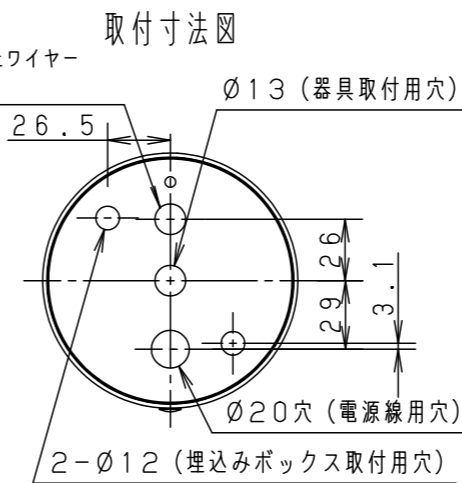

[施工上のご注意]

- 据置きボックスタイプは取付金具を適合埋込ボックスとの組合わせで施工ができ、電源線の地中配線が可能です。
- 適合埋込ボックスYYY90130には、排水処理を施してください。埋込ボックスは下面開放です。
- 電源線（別途）とケーブル保護端末部は必ず防水処理を行なってください。

適合オプション（別売）
YYY36000（スプレッドレンズ）
YYY90104（ディフュージョンレンズ）
YYY90204（ハニカムルーバー）
YYY95160（スマート）

適合埋込ボックス（別売）
YYY90130