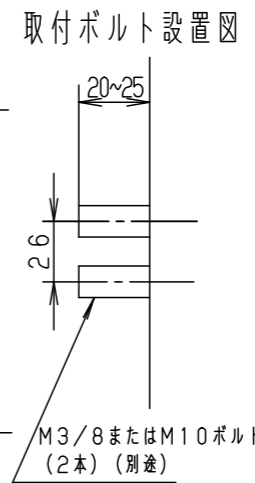

[施工上のご注意]

- 据置きボックスタイプは取付金具を適合埋込ボックスとの組合わせで施工ができ、電源線の地中配線が可能です。
- 適合埋込ボックスYYY90130には、排水処理を施してください。埋込ボックスは下面開放です。
- 電源線（別途）とケーブル保護端末部は必ず防水処理を行なってください。

適合オプション（別売）
YYY36000（スプレッドレンズ）
YYY90104（ディフュージョンレンズ）
YYY90204（ハニカムルーバー）
YYY95160（スマート）

適合埋込ボックス（別売）
YYY90130