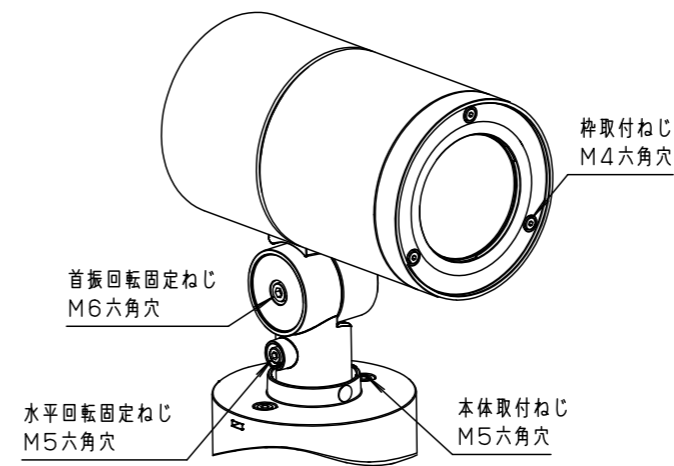

⚠ 注意：商品には寿命があります。詳細はCLX2021CAをご参照ください。

安全に関するご注意

- 一般屋外用（防雨型）器具です。浴室など湿気の多い場所、振動や衝撃の多い場所（橋や高架上等）、腐食性ガスの発生する場所、塩素を使用する屋内プール等、海岸隣接地帯では使用しないでください。器具の落下や絶縁不良による感電及び火災の原因となります。
- 周囲温度は、-20℃～35℃で使用してください。又、施工時の一時的な点灯確認以外は日中点灯はしないでください。火災・LED短寿命の原因となります。
- 取付自在型器具です。指定以外の取付はしないでください。火災・感電・落下・浸水の原因となります。（図1）
- 適合埋込ボックスを使用して取付ける場合は、必ず排水管処理工事を行う。水が溜まり、火災・感電・落下・浸水の原因となります。
- 冠水するおそれのある場所では使用しないでください。又、必ず排水処理工事を行なってください。火災・感電の原因となります。
- 草や木等で器具が覆われるような場所では使用しないでください。火災の原因となります。
- 草や木の近くに器具を設置する場合は、除草剤や肥料がかからないようにしてください。万が一、器具に除草剤や肥料がかかってしまった場合、水で洗い流してください。除草剤や肥料により器具が腐食し、浸水による感電・不点の原因となります。
- 落下防止ワイヤーを指定通りに取付けてください。器具落下の原因となります。
- 必ずパッキン及びフランジと取付面との隙間を防水シール剤等で埋めてください。防水が不完全な場合、火災・感電の原因となります。

定格電圧	AC100V
周波数	50Hz/60Hz共用
入力電流	0.28A
消費電力	17.5W

受圧面積
正面：0.018m ²
側面：0.031m ²

[使用上のご注意]

- 調光器と組み合わせて使用しないでください。
- ライトアップ照明器具を照明器具以外の特殊用途や特殊環境、塩害地域でご使用される場合は、別途ご相談ください。
- 器具が点検・交換できない場所には設置しないでください。点検できる設置場所（納め方）であること、高所設置時の点検設備（ゴンドラなど）があることを確認した上で、設置計画をしてください。
- 施工作業を十分に考慮して造管材と器具とのスペースを確保して設置ください。密閉された空間では使用しないでください。発煙・発火及び器具短寿命の原因となります。
- 必ず組合わせる適合埋込ボックスの承認図もあわせてご確認ください。
- 照射方向調整後、首振り回転固定ねじと水平回転固定ねじを確実に締付けてください。
- 壁面取付の場合、必ず水抜き穴を下にして取付け、アーム側・フランジ側のプッシングを外してご使用ください。
- 据置取付の場合、アーム側のプッシングを外してご使用ください。
- 始動時に突入（インラッシュ）電流が発生します。弊社配線器具に接続できる灯具台数は下表を参照してください。