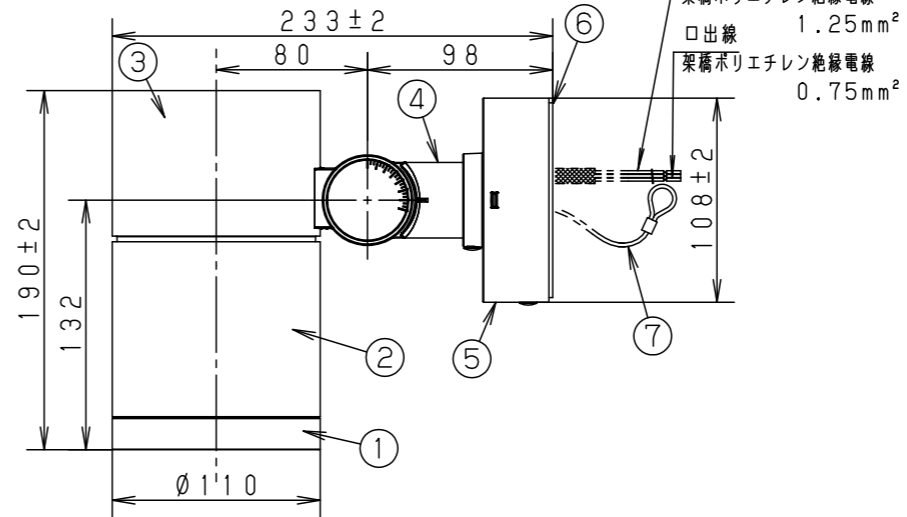

[使用上のご注意]

- 調光器と組み合わせて使用しないでください。
- ライトアップ照明器具を照明器具以外の特殊用途や特殊環境、塩害地域でご使用される場合は、別途ご相談ください。
- 器具が点検・交換できない場所には設置しないでください。点検できる設置場所（納め方）であること、高所設置時の点検設備（ゴンドラなど）があることを確認した上で、設置計画をしてください。
- 施工作業を十分に考慮して造管材と器具とのスペースを確保して設置ください。密閉された空間では使用しないでください。発煙・発火及び器具短寿命の原因となります。
- 必ず組合わせる適合埋込ボックスの承認図もあわせてご確認ください。
- 照射方向調整後、首振り回転固定ねじと水平回転固定ねじを確実に締付けてください。
- 壁面取付の場合、必ず水抜き穴を下にして取付け、アーム側・フランジ側のプッシングを外してご使用ください。
- 据置取付の場合、アーム側のプッシングを外してご使用ください。
- 始動時に突入（インラッシュ）電流が発生します。弊社配線器具に接続できる灯具台数は下表を参照してください。

最大接続灯数（1回路当り）

弊社製配線器具	AC100V
リモコンブレーカCL型	20A
リモコン漏電ブレーカCLE型	20A
カンタッチブレーカBKF型	20A
カンタッチ漏電ブレーカBKFE型	20A
コンパクトブレーカ	20A
コンパクト漏電ブレーカ	20A
HBブレーカ	20A
小型漏電ブレーカ	20A

43台

φ6穴（アーム側、水抜用プッシング付）
φ6穴（フランジ側、水抜用プッシング付）