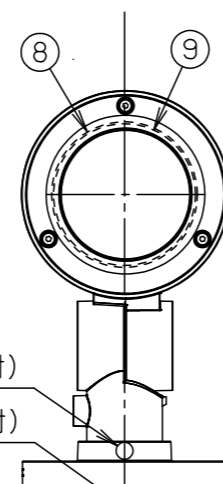

定格電圧	AC100V
周波数	50Hz/60Hz共用
入力電流	0.28A
消費電力	17.5W

受圧面積
正面：0.018m ²
側面：0.031m ²

[使用上のご注意]

- 調光器と組み合わせて使用しないでください。
- ライトアップ照明器具を照明器具以外の特殊用途や特殊環境、塩害地域でご使用される場合は、別途ご相談ください。
- 器具が点検・交換できない場所には設置しないでください。点検できる設置場所（納め方）であること、高所設置時の点検設備（ゴンドラなど）があることを確認した上で、設置計画をしてください。
- 施工作業を十分に考慮して造管材と器具とのスペースを確保して設置ください。密閉された空間では使用しないでください。発煙・発火及び器具短寿命の原因となります。
- 必ず組合わせる適合埋込ボックスの承認図もあわせてご確認ください。
- 照射方向調整後、首振り回転固定ねじと水平回転固定ねじを確実に締付けてください。
- 壁面取付の場合、必ず水抜き穴を下にして取付け、アーム側・フランジ側のプッシングを外してご使用ください。
- 据置取付の場合、アーム側のプッシングを外してご使用ください。
- 始動時に突入（インラッシュ）電流が発生します。弊社配線器具に接続できる灯具台数は下表を参照してください。

最大接続灯数（1回路当り）

弊社製配線器具	AC100V
リモコンブレーカCL型	20A
リモコン漏電ブレーカCLE型	20A
カンタッチブレーカBKF型	20A
カンタッチ漏電ブレーカBKFE型	20A
コンパクトブレーカ	20A
コンパクト漏電ブレーカ	20A
HBブレーカ	20A
小型漏電ブレーカ	20A

43台

φ6穴（アーム側、水抜用プッシング付）
φ6穴（フランジ側、水抜用プッシング付）

[施工上のご注意]