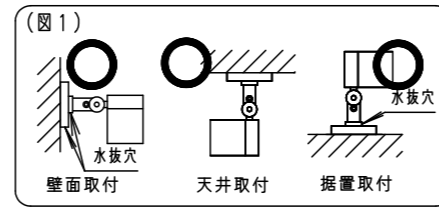

定格電圧	AC100V
周波数	50Hz/60Hz共用
入力電流	0.28A
消費電力	17.5W

受圧面積
正面：0.018m ²
側面：0.031m ²

[使用上のご注意]

- 調光器と組み合わせて使用しないでください。
- ライトアップ照明器具を照明器具以外の特殊用途や特殊環境、塩害地域でご使用される場合は、別途ご相談ください。
- 器具が点検・交換できない場所には設置しないでください。点検できる設置場所（納め方）であること、高所設置時の点検設備（ゴンドラなど）があることを確認した上で、設置計画をしてください。
- 施工作業を十分に考慮して造管材と器具とのスペースを確保して設置ください。密閉された空間では使用しないでください。発煙・発火及び器具短寿命の原因となります。
- 必ず組合わせる適合埋込ボックスの承認図もあわせてご確認ください。
- 照射方向調整後、首振り回転固定ねじと水平回転固定ねじを確実に締付けてください。
- 壁面取付の場合、必ず水抜き穴を下にして取付け、アーム側・フランジ側のプッシングを外してご使用ください。
- 据置取付の場合、アーム側のプッシングを外してご使用ください。
- 始動時に突入（インラッシュ）電流が発生します。弊社配線器具に接続できる灯具台数は下表を参照してください。