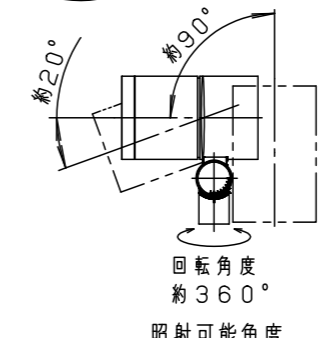

定格電圧	AC100V
周波数	50Hz/60Hz共用
入力電流	0.28A
消費電力	17.5W

受圧面積
正面：0.018m ²
側面：0.031m ²

[使用上のご注意]

- 調光器と組み合わせて使用しないでください。
- ライトアップ照明器具を照明器具以外の特殊用途や特殊環境、塩害地域でご使用される場合は、別途ご相談ください。
- 器具が点検・交換できない場所には設置しないでください。点検できる設置場所（納め方）であること、高所設置時の点検設備（ゴンドラなど）があることを確認した上で、設置計画をしてください。
- 施工作業を十分に考慮して造管材と器具とのスペースを確保して設置ください。密閉された空間では使用しないでください。発煙・発火及び器具短寿命の原因となります。
- 必ず組合わせる適合埋込ボックスの承認図もあわせてご確認ください。
- 照射方向調整後、首振り回転固定ねじと水平回転固定ねじを確実に締付けてください。
- 壁面取付の場合、必ず水抜き穴を下にして取付け、アーム側・フランジ側のプッシングを外してご使用ください。
- 据置取付の場合、アーム側のプッシングを外してご使用ください。
- 始動時に突入（インラッシュ）電流が発生します。弊社配線器具に接続できる灯具台数は下表を参照してください。