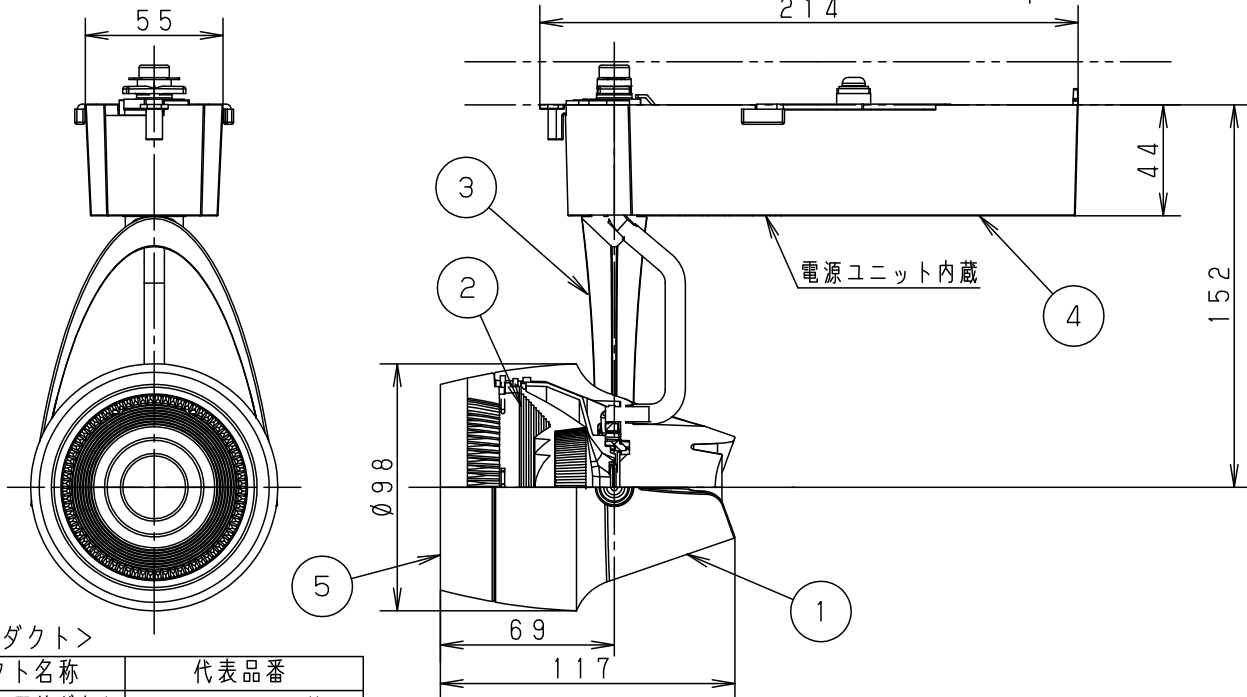

⚠ 安全に関するご注意

- 一般屋内用器具です。屋外や水気、湿気のある所では使用しないでください。絶縁不良による感電の原因となります。
- 配線ダクト取付専用器具です。傾斜天井、壁面、床面に取付けた配線ダクトには取付けしないでください。指定外取付けは火災、落下の原因となります。
- 器具と被照射面は30cm以上離してください。被照射面の温度上昇による変色の原因となります。

(使用上のご注意)

- 調光器と合わせて使用しないでください。
- スポットベース (DH0214, DH0224) には取り付けできません。
- 100V配線ダクト、アース付配線ダクトではパイプ吊りハンガーは使用できません。
- 100V配線ダクト、アース付配線ダクトの取付用木ネジの位置には取り付けできません。
- LEDにはバラツキがあるため、同一品番でも商品ごとに発光色、明るさが異なる場合があります。予めご了承ください。
- LEDを直視しないでください。目の痛みの原因になることがあります。
- この照明器具は生鮮食品照射用です。壁面などへ照射した場合、器具ごとの発光色バラツキが目立つことがあります。

<適合ダクト>

ダクト名称	代表品番
100V配線ダクト	DH0211 等
アース付配線ダクト	DH0211EK 等

入力電流	0.24A	消費電力	22.4W
ブラック マンセル N1			

器具光束	1990lm
------	--------

LED	彩光色 (3500K)
-----	-------------

配光	広角タイプ (36°)
----	-------------

器具質量	1.2kg
------	-------