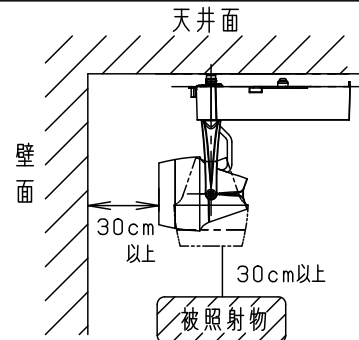

⚠ 安全に関するご注意

- 一般屋内用器具です。屋外や水気、湿気のある所では使用しないでください。絶縁不良による感電の原因となります。
- 配線ダクト取付専用器具です。傾斜天井、壁面、床面に取付けた配線ダクトには取付けしないでください。指定外取付けは火災、落下の原因となります。
- 器具と被照射面は30cm以上離してください。被照射面の温度上昇による変色の原因となります。

(使用上のご注意)

- 調光器と合わせて使用しないでください。
- スポットベース (DH0214, DH0224) には取り付けできません。
- 100V配線ダクト、アース付配線ダクトではパイプ吊りハンガーは使用できません。
- 100V配線ダクト、アース付配線ダクトの取付用木ネジの位置には取り付けできません。
- LEDにはバラツキがあるため、同一品番でも商品ごとに発光色、明るさが異なる場合があります。予めご了承ください。
- LEDを直視しないでください。目の痛みの原因になることがあります。
- この照明器具は生鮮食品照射用です。壁面などへ照射した場合、器具ごとの発光色バラツキが目立つことがあります。

<適合ダクト>

ダクト名称	代表品番
100V配線ダクト	DH0211 等
アース付配線ダクト	DH0211EK 等

入力電流	0.24A	消費電力	22.4W
ブラック マンセル N1			

器具光束	1990lm
------	--------

LED	彩光色 (3500K)
-----	-------------

配光	広角タイプ (36°)
----	-------------

器具質量	1.2kg
------	-------