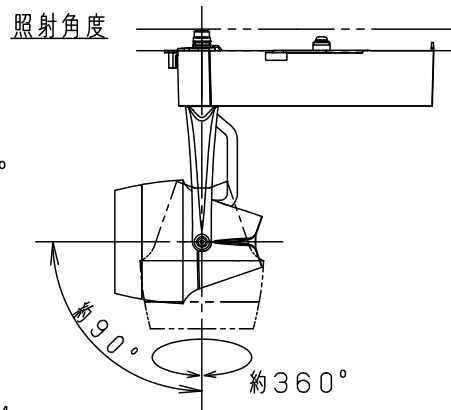

⚠ 安全に関するご注意

- 一般屋内用器具です。屋外や水気、湿気のある所では使用しないでください。絶縁不良による感電の原因となります。
- 配線ダクト取付専用器具です。傾斜天井、壁面、床面に取付けた配線ダクトには取付けしないでください。指定外取付けは火災、落下の原因となります。
- 器具と被照射面は30cm以上離してください。被照射面の温度上昇による変色の原因となります。

(使用上のご注意)

- 調光器と合わせて使用しないでください。
- スポットベース (DH0214, DH0224) には取り付けできません。
- 100V配線ダクト、アース付配線ダクトではパイプ吊りハンガーは使用できません。
- 100V配線ダクト、アース付配線ダクトの取付用木ネジの位置には取り付けできません。
- LEDにはバラツキがあるため、同一品番でも商品ごとに発光色、明るさが異なる場合があります。予めご了承ください。
- LEDを直視しないでください。目の痛みの原因になることがあります。
- この照明器具は生鮮食品照射用です。壁面などへ照射した場合、器具ごとの発光色バラツキが目立つことがあります。

<適合ダクト>

ダクト名称	代表品番
100V配線ダクト	DH0211 等
アース付配線ダクト	DH0211EK 等

入力電流	0.24A	消費電力	22.4W
ブラック マンセル N1			

器具光束	1990lm
------	--------

LED	彩光色 (3500K)
-----	-------------

配光	広角タイプ (36°)
----	-------------

器具質量	1.2kg
------	-------