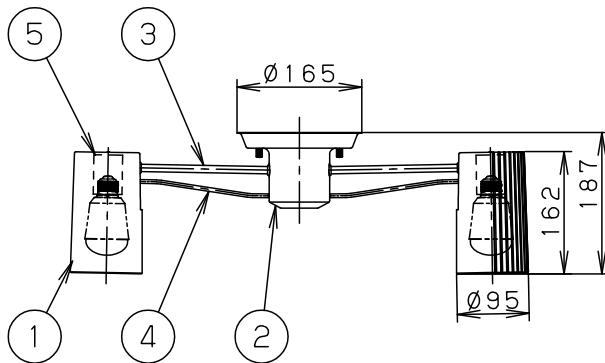

- 丸型フル引掛シーリング、フル型引掛シーリングの場合
- 注) 既設のローゼット(耳付き)が取り付けられている場合には、取付金具を使用しないで、そのまま取り付けることができます。

• 下面開放タイプ

⚠ 安全に関するご注意

- 一般屋内用器具です。屋外や水気、湿気のある所では使用しないでください。絶縁不良による感電の原因となります。
- 調光器と組み合わせて使用しないでください。火災の原因となります。
- 天井面取付専用器具です。傾斜天井には取り付けないでください。指定外取り付けは、落下の原因となります。
- LEDを直視しないでください。目の痛みの原因となることがあります。

明るさ：40形電球6灯器具相当						
定格電圧	入力電流	消費電力				
AC100V	0.48A	28.2W				
付属ランプ	LDA5L-H/E/W 電球色(2700K Ra80)		5	ソケット		E 2 6
W・数	4.7×6		4	飾り	ステンレス鋼棒(Ø5)	ヘアライン仕上
器具質量	4.4kg		3	アーム	鋼管(Ø9.8 t1.6)	クロームメッキ仕上
特記事項			2	フランジ	鋼板(t1.2)	クロームメッキ仕上
			1	セード	アクリル	透明
部番	部品名	材質・素材厚	備考	パナソニック株式会社		