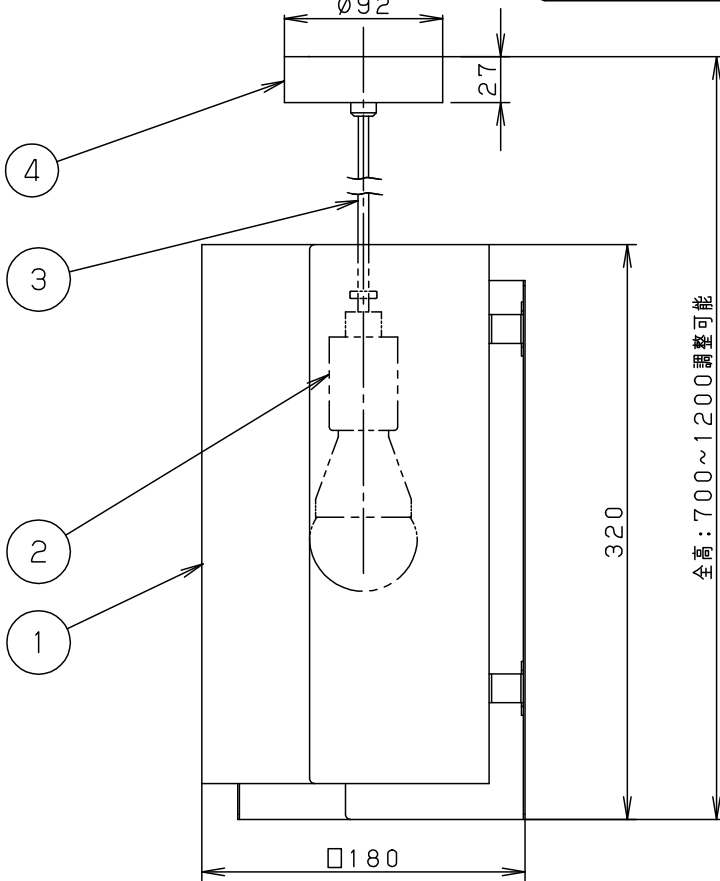

⚠ 注意：商品には寿命があります。詳細はCLX2021AAをご参照ください。

<施工上のご注意>

- ライトコントロールとの結線方法および注意事項は対応のライトコントロールの承認図などをご参照ください。
- ほたるスイッチと接続する場合は器具1台につき、スイッチ3個までで、ご使用ください。4個以上のほたるスイッチを接続すると、スイッチを切にしても器具が消灯しないことがあります。

⚠ 安全に関するご注意

- 一般屋内用器具です。屋外や水気、湿気のある所では使用しないでください。絶縁不良による感電の原因となります。
- 天井面取付専用器具です。指定外の取り付けは、落下の原因となります。

傾斜天井に取り付ける場合

- 55度を超える傾斜天井には取り付けないでください。

- 多灯設置する場合、風などにより器具どうしが当たらないよう器具の間隔をあけてください。
- 器具の揺れなどで壁に接触しないよう壁の近くに取付けないでください。
- 起動方式CG対応以外のライトコントロール、遅れ消灯スイッチ、リモコンアダプタと組み合わせて使用しないでください。
- LEDを直視しないでください。目の痛みの原因となることがあります。

明るさ：40形電球1灯器具相当

定格電圧	入力電流	消費電力
AC100V	0.115A	7.3W
付属ランプ	LDA7L-G/D/S/K6 電球色(2700K Ra84)	5
器具質量	2.6kg	4
特記事項		3
		2
		1
部番	部品名	材質・素材厚

フランジ	ABS樹脂	ブラック	品番 LGB15492CG1	
ピコルキャプタイヤコード	外径(Ø6)	ブラック		
ソケット		E26	蘭 前 田 田	
セード	鋼板(t1.0)	シルバーレザーサテン ・シルバー仕上		
部番	部品名	材質・素材厚	備考	パナソニック株式会社