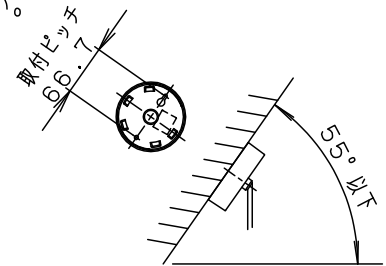

傾斜天井に取り付ける場合

- 55度を超える傾斜天井には取り付けないでください。

- 多灯設置する場合、風などにより器具どうしが当たらないよう器具の間隔をあけてください。
- 器具の揺れなどで壁に接触しないよう壁の近くに取付けないでください。
- 起動方式CG対応以外のライトコントロール、遅れ消灯スイッチ、リモコンアダプタと組み合わせて使用しないでください。
- LEDを直視しないでください。目の痛みの原因となることがあります。

- コードはフランジ内に収納できます。

<使用上のご注意>

- この器具には白熱灯・電球形蛍光灯は使用できません。必ず適合ランプ（パナソニック製）をご使用ください。
- この器具の近くでは電子錠などに使用する光高周波方式のリモコンが動作しない場合がごくまれにありますので、ご注意ください。
- LEDにはバラツキがあるため、同一品番商品でも商品ごとに発光色、明るさが異なる場合があります。
- この器具の近くでは、ラジオやテレビなどの音響、映像機器に雑音が入る場合があります。
- 起動方式CG対応の当社ライトコントロールと組み合わせて100%~5%調光できます。

明るさ：40形電球1灯器具相当

定格電圧	入力電流	消費電力
AC100V	0.115A	7.3W
付属ランプ	LDA7L-G/D/S/K6 電球色(2700K Ra84)	5
器具質量	2.6kg	4
特記事項		3
		2
		1
部番	部品名	材質・素材厚

フランジ	ABS樹脂	ブラック	品番 LGB15492CG1	
ピコルキャプタイヤコード	外径(Ø6)	ブラック		
ソケット		E26	蘭 前 田 田	
セード	鋼板(t1.0)	シルバーレザーサテン ・シルバー仕上		
部番	部品名	材質・素材厚	備考	パナソニック株式会社