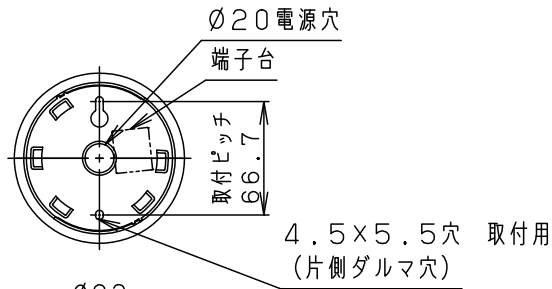

⚠ 注意：商品には寿命があります。詳細はCLX2021AAをご参照ください。

<施工上のご注意>

- ライトコントロールとの結線方法および注意事項は対応のライトコントロールの承認図などをご参照ください。
- ほたるスイッチと接続する場合は器具1台につき、スイッチ3個までで、ご使用ください。4個以上のほたるスイッチを接続すると、スイッチを切にしても器具が消灯しないことがあります。

⚠ 安全に関するご注意

- 一般屋内用器具です。屋外や水気、湿気のある所では使用しないでください。絶縁不良による感電の原因となります。
- 天井面取付専用器具です。指定外の取り付けは、落下の原因となります。