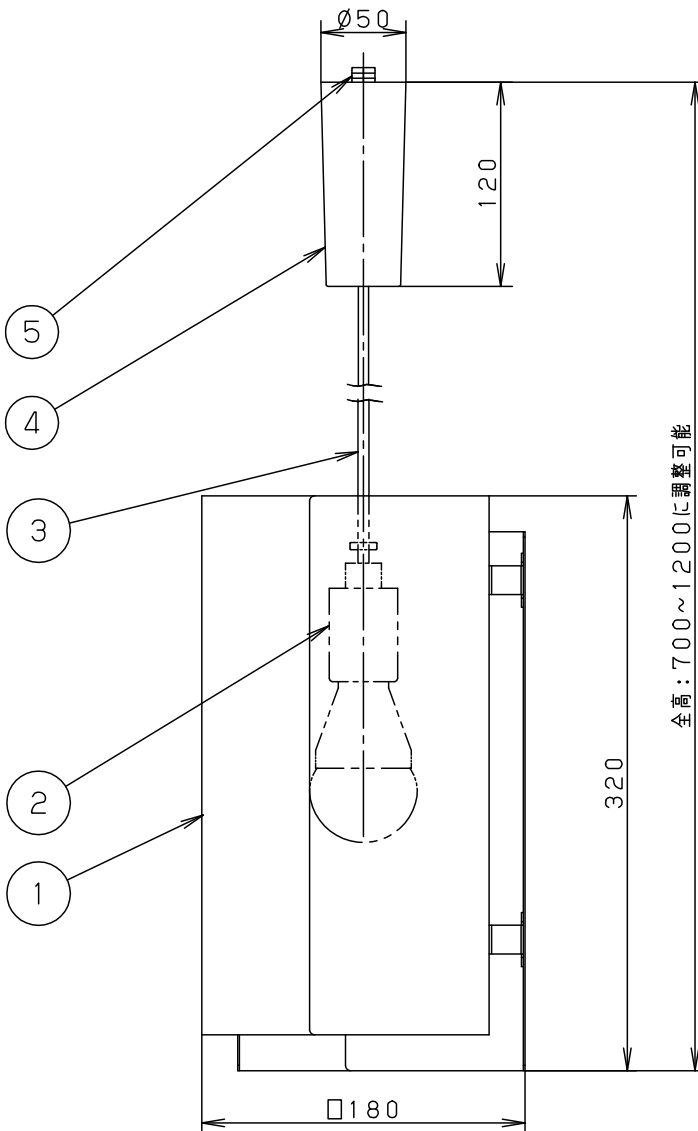

⚠ 注意：商品には寿命があります。詳細はCLX2021AAをご参照ください。

<施工上のご注意>

- ライトコントロールとの結線方法および注意事項は対応のライトコントロールの承認図などをご参照ください。
- ほたるスイッチと接続する場合は器具1台につき、スイッチ3個までで、ご使用ください。  
4個以上のほたるスイッチを接続すると、スイッチを切にしても器具が消灯しないことがあります。

⚠ 安全に関するご注意

- 一般屋内用器具です。  
屋外や水気、湿気のある所では使用しないでください。  
絶縁不良による感電の原因となります。
- 天井面取付専用器具です。  
傾斜天井には取り付けしないでください。  
指定外取付は、落下の原因となります。
- 多灯設置する場合、風などにより器具どうしが当たらないよう器具の間隔をあけてください。
- 器具の揺れなどで壁に接触しないよう壁の近くに  
取り付けしないでください。
- 起動方式CG対応以外の  
ライトコントロール、遅れ消灯スイッチ、  
リモコンアダプタと組み合わせて使用しないで  
ください。
- LEDを直視しないでください。  
目の痛みの原因となることがあります。
- この器具は配線ダクト専用器具です。
- コードはフランジ内に収納できます。
- パナソニック製100V用配線ダクトと組み合わせる  
ことを推奨します。

明るさ：40形電球1灯器具相当

定格電圧	入力電流	消費電力
AC100V	0.115A	7.3W

付属ランプ	LDA7L-G/D/S/K6 電球色(2700K Ra84)	5	ライティングプラグ		ブラック	品番 LGB16492CG1
		4	フランジ	ASA樹脂	ブラック	
器具質量	2.6kg	3	ピコルキャプタイヤコード	外径(φ6)	ブラック	
特記事項		2	ソケット		E26	蘭 前 田 田
		1	セード	鋼板(t1.0)	シルバーレザーサテン ・シルバー仕上	
部番	部品名	材質・素材厚	備考	パナソニック株式会社		