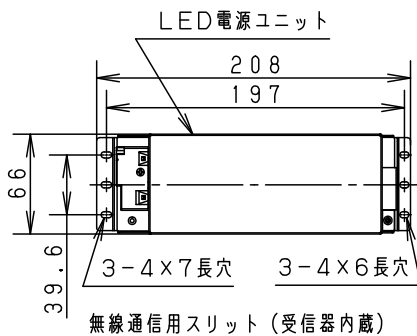

枠部詳細

器具品番	LED電源品番	定格電圧	入力電流	消費電力
NDN66736S	NNK55001NRY9	100V	0.43A	42.9W
		200V	0.22A	42.9W
		242V	0.18A	42.9W

ホワイト マンセル N9.5							
器具光束	5745 lm	6	放熱板	アルミ板 (t1)		品名 ダウンライト XND5571SWRY9	
LED	白色 (4000K Ra85)	5	補助反射板	アルミ板 (t1)	銀色鏡面仕上		
配光	拡散タイプ	4	レンズ	アクリル	透明		
器具質量	1.2kg (灯具:0.7kg、電源:0.5kg)	3	反射板	PBT樹脂	ホワイト		
特記事項		2	本体	アルミ板 (t3)		上岡 田田	
		1	枠	亜鉛鋼板 (t0.5)	ホワイト半つや消し ポリエステル粉体塗装		
			部番	部品名	材質・素材厚	備考	パナソニック株式会社