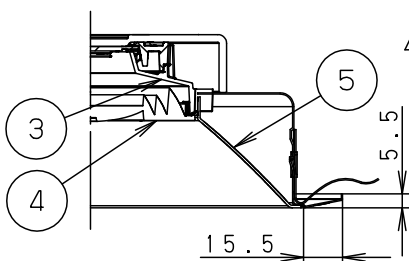

埋込穴寸法
 $\varnothing 175^{+2}_{-0}$

(使用上のご注意)

- 照射距離に近い時や照射面によって、光ムラが気になる場合があります。予めご了承ください。
- 取付パネ部や天板部に障害物のないよう施工して下さい。
- 障害物があるとずれ落ちなどの原因となります。
- LEDにはバラツキがあるため、同一品番でも商品ごとに発光色、明るさが異なる場合があります。予めご了承ください。
- 必ず器具品番とLED電源品番を組み合わせでご使用ください。
- ロックウール等、柔らかい天井には取り付けしないでください。天井材破損・器具ズレの原因となります。
- 当社適合コントローラと組み合わせて、約5~100%の調光ができます。コントローラとの組み合わせ、設置条件、使用上のご注意については別紙「XND9060WNR9-KG*」をご参照下さい。

枠部詳細

器具品番	LED電源品番	定格電圧	入力電流	消費電力
NDN66736S	NNK55001NRY9	100V	0.43A	42.9W
		200V	0.22A	42.9W
		242V	0.18A	42.9W

ホワイト マンセル N9.5							
器具光束	5745 lm	6	放熱板	アルミ板 (t1)		品名 ダウンライト XND5571SWRY9	
LED	白色 (4000K Ra85)	5	補助反射板	アルミ板 (t1)	銀色鏡面仕上		
配光	拡散タイプ	4	レンズ	アクリル	透明		
器具質量	1.2kg (灯具:0.7kg、電源:0.5kg)	3	反射板	PBT樹脂	ホワイト		
特記事項		2	本体	アルミ板 (t3)		上岡 田田	
		1	枠	亜鉛鋼板 (t0.5)	ホワイト半つや消し ポリエステル粉体塗装		
			部番	部品名	材質・素材厚	備考	パナソニック株式会社