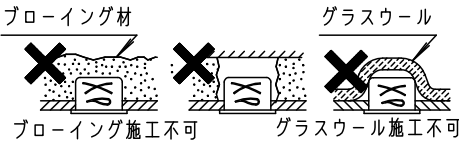

安全に関するご注意

- 一般屋内用器具です。屋外や水気・湿気のある場所、腐食性ガスの発生する場所では使用しないでください。故障や絶縁不良による火災・感電の原因となります。
- 天井埋込み専用器具です。壁取付や天井直付、及び傾斜天井には取り付けしないでください。指定外取付は、火災の原因となります。
- 断熱材、防音材をかぶせて使用しないでください。火災の原因となります。
- 住宅の断熱施工天井には使用できません。
- 口出し線を切断したり、構成部品（コネクタ等）の交換をしないでください。火災・感電及び不点・故障の原因となります。
- LEDを直視しないで下さい。目の痛みの原因となります。
- 器具と被照射物は30cm以上（近接限度距離）離してください。
- 近接限度距離内に被照射物が近づく恐れのある場所（ドア開閉範囲の上、家具の上、クローゼット・押入れの中等）では使用しないで下さい。過熱による火災の原因となります。
- 熱がこもるような密閉した空間へは取り付けしないでください。火災及びLED短寿命の原因となります。

埋込穴寸法
 $\varnothing 175^{+2}_{-0}$

(使用上のご注意)

- 照射距離に近い時や照射面によって、光ムラが気になる場合があります。予めご了承ください。
- 取付パネ部や天板部に障害物のないよう施工して下さい。
- 障害物があるとずれ落ちなどの原因となります。
- LEDにはバラツキがあるため、同一品番でも商品ごとに発光色、明るさが異なる場合があります。予めご了承ください。
- 必ず器具品番とLED電源品番を組み合わせでご使用ください。
- ロックウール等、柔らかい天井には取り付けしないでください。天井材破損・器具ズレの原因となります。
- 当社適合コントローラと組み合わせて、約5~100%の調光ができます。コントローラとの組み合わせ、設置条件、使用上のご注意については別紙「XND9060WNR9-KG*」をご参照下さい。