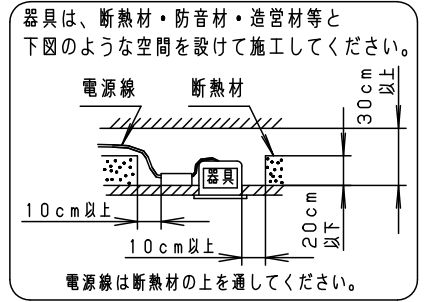

安全に関するご注意

- 一般屋内用器具です。屋外や水気・湿気のある場所、腐食性ガスの発生する場所では使用しないでください。故障や絶縁不良による火災・感電の原因となります。
- 天井埋込み専用器具です。壁取付や天井直付、及び傾斜天井には取り付けしないでください。指定外取付は、火災の原因となります。
- 断熱材、防音材をかぶせて使用しないでください。火災の原因となります。
- 住宅の断熱施工天井には使用できません。
- 口出し線を切断したり、構成部品（コネクタ等）の交換をしないでください。火災・感電及び不点・故障の原因となります。
- LEDを直視しないで下さい。目の痛みの原因となります。
- 器具と被照射物は30cm以上（近接限度距離）離してください。
- 近接限度距離内に被照射物が近づく恐れのある場所（ドア開閉範囲の上、家具の上、クローゼット・押入れの中等）では使用しないで下さい。過熱による火災の原因となります。
- 熱がこもるような密閉した空間へは取り付けしないでください。火災及びLED短寿命の原因となります。

埋込穴寸法
 $\varnothing 175^{+2}_{-0}$

(使用上のご注意)

- 照射距離に近い時や照射面によって、光ムラが気になる場合があります。予めご了承ください。
- 取付パネ部や天板部に障害物のないよう施工して下さい。
- 障害物があるとずれ落ちなどの原因となります。
- LEDにはバラツキがあるため、同一品番でも商品ごとに発光色、明るさが異なる場合があります。予めご了承ください。
- 必ず器具品番とLED電源品番を組み合わせでご使用ください。
- ロックウール等、柔らかい天井には取り付けしないでください。天井材破損・器具ズレの原因となります。
- 当社適合コントローラと組み合わせて、約5~100%の調光ができます。コントローラとの組み合わせ、設置条件、使用上のご注意については別紙「XND9060WNR9-KG*」をご参照下さい。

枠部詳細

器具品番	LED電源品番	定格電圧	入力電流	消費電力
NDN66736S	NNK55001NRY9	100V	0.43A	42.9W
		200V	0.22A	42.9W
		242V	0.18A	42.9W

ホワイト マンセル N9.5							
器具光束	5745 lm	6	放熱板	アルミ板 (t1)		品名 ダウンライト XND5571SWRY9	
LED	白色 (4000K Ra85)	5	補助反射板	アルミ板 (t1)	銀色鏡面仕上		
配光	拡散タイプ	4	レンズ	アクリル	透明		
器具質量	1.2kg (灯具:0.7kg、電源:0.5kg)	3	反射板	PBT樹脂	ホワイト		
特記事項		2	本体	アルミ板 (t3)		上岡 田田	
		1	枠	亜鉛鋼板 (t0.5)	ホワイト半つや消し ポリエステル粉体塗装		
			部番	部品名	材質・素材厚	備考	パナソニック株式会社