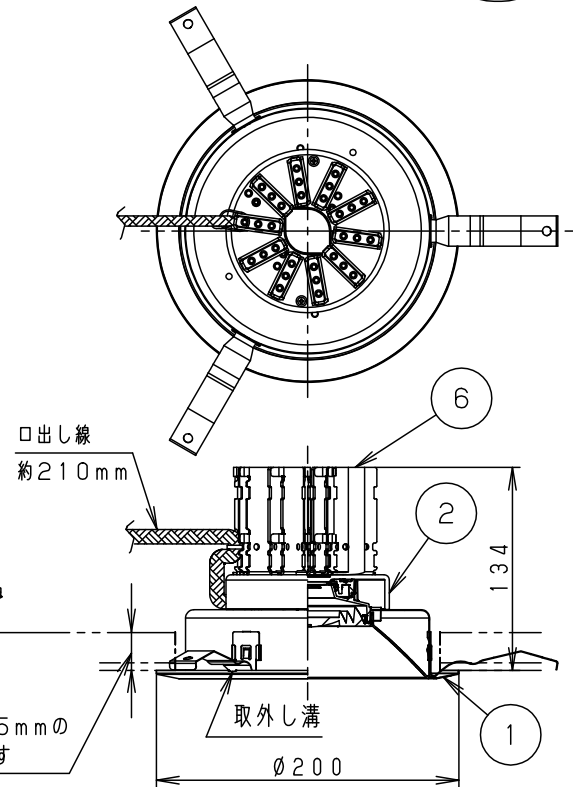

安全に関するご注意

- 一般屋内用器具です。屋外や水気・湿気のある場所、腐食性ガスの発生する場所では使用しないでください。故障や絶縁不良による火災・感電の原因となります。
- 天井埋込み専用器具です。壁取付や天井直付、及び傾斜天井には取り付けしないでください。指定外取付は、火災の原因となります。
- 断熱材、防音材をかぶせて使用しないでください。火災の原因となります。
- 住宅の断熱施工天井には使用できません。
- 口出し線を切断したり、構成部品（コネクタ等）の交換をしないでください。火災・感電及び不点・故障の原因となります。
- LEDを直視しないで下さい。目の痛みの原因となります。
- 器具と被照射物は30cm以上（近接限度距離）離してください。
- 近接限度距離内に被照射物が近づく恐れのある場所（ドア開閉範囲の上、家具の上、クローゼット・押入れの中等）では使用しないで下さい。過熱による火災の原因となります。
- 熱がこもるような密閉した空間へは取り付けしないでください。火災及びLED短寿命の原因となります。

埋込穴寸法
 $\varnothing 175^{+2}_{-0}$

(使用上のご注意)

- 照射距離に近い時や照射面によって、光ムラが気になる場合があります。予めご了承ください。
- 取付パネ部や天板部に障害物のないよう施工して下さい。
- 障害物があるとずれ落ちなどの原因となります。
- LEDにはバラツキがあるため、同一品番でも商品ごとに発光色、明るさが異なる場合があります。予めご了承ください。
- 必ず器具品番とLED電源品番を組み合わせでご使用ください。
- ロックウール等、柔らかい天井には取り付けしないでください。天井材破損・器具ズレの原因となります。
- 当社適合コントローラと組み合わせて、約5~100%の調光ができます。コントローラとの組み合わせ、設置条件、使用上のご注意については別紙「XND9060WNR9-KG*」をご参照下さい。

枠部詳細

器具品番	LED電源品番	定格電圧	入力電流	消費電力
NDN66736S	NNK55001NRY9	100V	0.43A	42.9W
		200V	0.22A	42.9W
		242V	0.18A	42.9W

ホワイト マンセル N9.5							
器具光束	5745 lm	6	放熱板	アルミ板 (t1)		品名 ダウンライト XND5571SWRY9	
LED	白色 (4000K Ra85)	5	補助反射板	アルミ板 (t1)	銀色鏡面仕上		
配光	拡散タイプ	4	レンズ	アクリル	透明		
器具質量	1.2kg (灯具:0.7kg、電源:0.5kg)	3	反射板	PBT樹脂	ホワイト		
特記事項		2	本体	アルミ板 (t3)		上岡 田田	
		1	枠	亜鉛鋼板 (t0.5)	ホワイト半つや消し ポリエステル粉体塗装		
			部番	部品名	材質・素材厚	備考	パナソニック株式会社