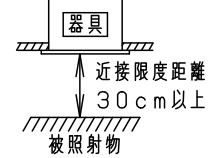

安全に関するご注意

- 一般屋内用器具です。屋外や水気・湿気のある場所、腐食性ガスの発生する場所では使用しないでください。故障や絶縁不良による火災・感電の原因となります。
- 天井埋込み専用器具です。壁取付や天井直付、及び傾斜天井には取り付けしないでください。指定外取付は、火災の原因となります。
- 断熱材、防音材をかぶせて使用しないでください。火災の原因となります。
- 住宅の断熱施工天井には使用できません。
- 口出し線を切断したり、構成部品（コネクタ等）の交換をしないでください。火災・感電及び不点・故障の原因となります。
- LEDを直視しないで下さい。目の痛みの原因となります。
- 器具と被照射物は30cm以上（近接限度距離）離してください。
- 近接限度距離内に被照射物が近づく恐れのある場所（ドア開閉範囲の上、家具の上、クローゼット・押入れの中等）では使用しないで下さい。過熱による火災の原因となります。
- 熱がこもるような密閉した空間へは取り付けしないでください。火災及びLED短寿命の原因となります。

埋込穴寸法
 $\varnothing 175^{+2}_{-0}$

(使用上のご注意)

- 照射距離に近い時や照射面によって、光ムラが気になる場合があります。予めご了承ください。
- 取付パネ部や天板部に障害物のないよう施工して下さい。
- 障害物があるとずれ落ちなどの原因となります。
- LEDにはバラツキがあるため、同一品番でも商品ごとに発光色、明るさが異なる場合があります。予めご了承ください。
- 必ず器具品番とLED電源品番を組み合わせでご使用ください。
- ロックウール等、柔らかい天井には取り付けしないでください。天井材破損・器具ズレの原因となります。
- 当社適合コントローラと組み合わせて、約5~100%の調光ができます。コントローラとの組み合わせ、設置条件、使用上のご注意については別紙「XND9060WNR9-KG*」をご参照下さい。