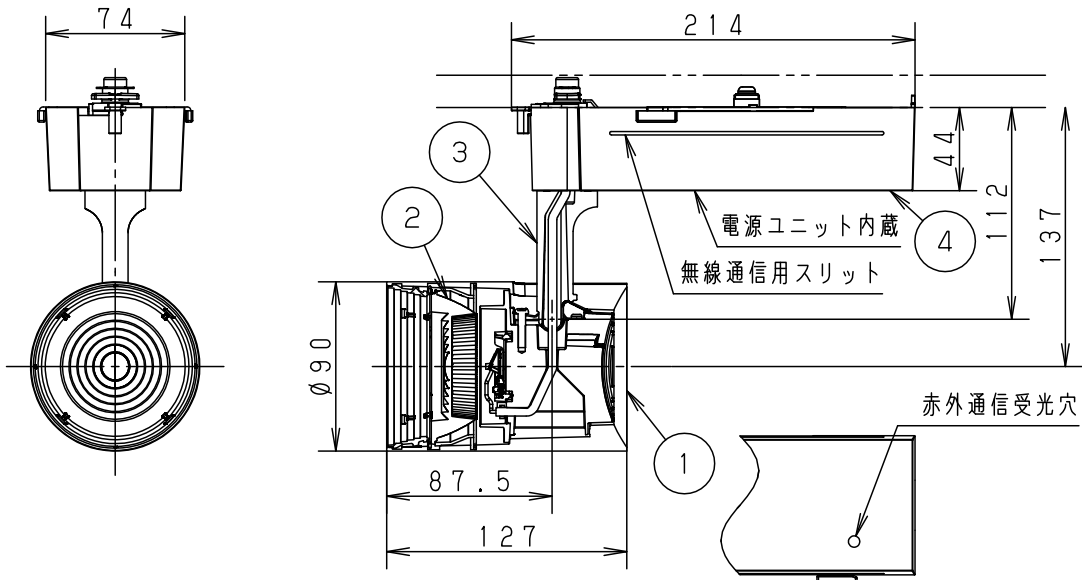

⚠ 注意：商品には寿命があります。詳細はCLX2021HAをご参照ください。

⚠ 安全に関するご注意

- 一般屋内用器具です。屋外や水気、湿気のある所では使用しないでください。絶縁不良による感電の原因となります。
- 配線ダクト取付専用器具です。傾斜天井、壁面、床面に取付けた配線ダクトには取付けしないでください。指定外取付けは火災、落下の原因となります。
- 無線通信用スリット、赤外通信受光穴に、工具などを挿入しないでください。火災、感電、故障の原因となります。
- 器具と被照射面は30cm以上離してください。被照射面の温度上昇による変色の原因となります。

(使用上のご注意)

- スポットベース (DH0214, DH0224) には取付けできません。
- 100V配線ダクト、アース付配線ダクトではパイプ吊りハンガーは使用できません。
- 100V配線ダクト、アース付配線ダクトの取付用木ネジの位置には取付けできません。
- LEDにはバラツキがあるため、同一品番でも商品ごとに発光色、明るさが異なる場合があります。予めご了承ください。
- LEDを直視しないでください。目の痛みの原因になることがあります。
- 器具取付け高さは5m以下でご使用ください。
- 当社コントローラと組み合わせて、約5%~100%の調光ができます。コントローラとの組み合わせについては、別紙 **NTS03111WRZ1-KG*** を参照ください。
- 無線通信用スリット、赤外通信受光穴は、ふさがないでください。コントローラとの無線通信不良やハンディライコンでの動作不良の原因となることがあります。

入力電流	0.28A	消費電力	27.9W
------	-------	------	-------

ホワイト マンセル N9.5

器具光束 2375lm

LED	白色 (4000K Ra85)	5				品番
配光	中角タイプ (18°)	4	電源ボックス	アルミダイカスト	ホワイトつや消し ポリエステル粉体塗装	NTS03121WRZ1
器具質量	1.5kg	3	アーム	アルミダイカスト	ホワイトつや消し ポリエステル粉体塗装	
特記事項		2	レンズ	アクリル	透明	鶴田 橋本
		1	本体	アルミダイカスト	ホワイトつや消し ポリエステル粉体塗装	
部番	部品名	材質・素材厚	備考	パナソニック株式会社		