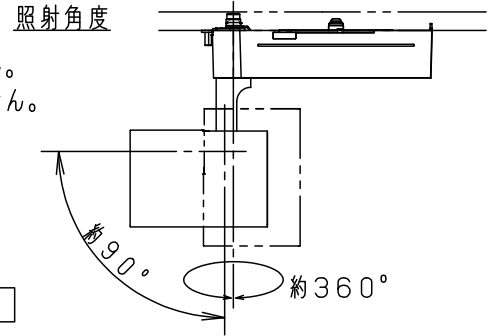

⚠ 注意：商品には寿命があります。詳細はCLX2021HAをご参照ください。

⚠ 安全に関するご注意

- 一般屋内用器具です。屋外や水気、湿気のある所では使用しないでください。絶縁不良による感電の原因となります。
- 配線ダクト取付専用器具です。傾斜天井、壁面、床面に取付けた配線ダクトには取付けしないでください。指定外取付けは火災、落下の原因となります。
- 無線通信用スリット、赤外通信受光穴に、工具などを挿入しないでください。火災、感電、故障の原因となります。
- 器具と被照射面は30cm以上離してください。被照射面の温度上昇による変色の原因となります。

(使用上のご注意)

- スポットベース (DH0214, DH0224) には取付けできません。
- 100V配線ダクト、アース付配線ダクトではパイプ吊りハンガーは使用できません。
- 100V配線ダクト、アース付配線ダクトの取付用木ネジの位置には取付けできません。
- LEDにはバラツキがあるため、同一品番でも商品ごとに発光色、明るさが異なる場合があります。予めご了承ください。
- LEDを直視しないでください。目の痛みの原因になることがあります。
- 器具取付け高さは5m以下でご使用ください。
- 当社コントローラと組み合わせて、約5%~100%の調光ができます。コントローラとの組み合わせについては、別紙 **NTS03111WRZ1-KG*** を参照ください。
- 無線通信用スリット、赤外通信受光穴は、ふさがないでください。コントローラとの無線通信不良やハンディライコンでの動作不良の原因となることがあります。

入力電流	0.28A	消費電力	27.9W
------	-------	------	-------

ホワイト マンセル N9.5

器具光束 2375lm

LED	白色 (4000K Ra85)	5				品番
配光	中角タイプ (18°)	4	電源ボックス	アルミダイカスト	ホワイトつや消し ポリエステル粉体塗装	NTS03121WRZ1
器具質量	1.5kg	3	アーム	アルミダイカスト	ホワイトつや消し ポリエステル粉体塗装	
特記事項		2	レンズ	アクリル	透明	鶴田 橋本
		1	本体	アルミダイカスト	ホワイトつや消し ポリエステル粉体塗装	
部番	部品名	材質・素材厚	備考	パナソニック株式会社		