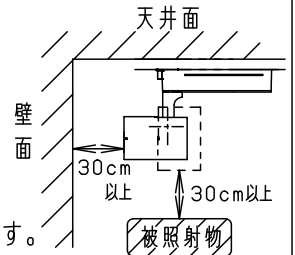

⚠ 注意：商品には寿命があります。詳細はCLX2021HAをご参照ください。

⚠ 安全に関するご注意

- 一般屋内用器具です。屋外や水気、湿気のある所では使用しないでください。絶縁不良による感電の原因となります。
- 配線ダクト取付専用器具です。傾斜天井、壁面、床面に取付けた配線ダクトには取付けしないでください。指定外取付けは火災、落下の原因となります。
- 無線通信用スリット、赤外通信受光穴に、工具などを挿入しないでください。火災、感電、故障の原因となります。
- 器具と被照射面は30cm以上離してください。被照射面の温度上昇による変色の原因となります。

(使用上のご注意)

- スポットベース (DH0214, DH0224) には取付けできません。
- 100V配線ダクト、アース付配線ダクトではパイプ吊りハンガーは使用できません。
- 100V配線ダクト、アース付配線ダクトの取付用木ネジの位置には取付けできません。
- LEDにはバラツキがあるため、同一品番でも商品ごとに発光色、明るさが異なる場合があります。予めご了承ください。
- LEDを直視しないでください。目の痛みの原因になることがあります。
- 器具取付け高さは5m以下でご使用ください。
- 当社コントローラと組み合わせて、約5%~100%の調光ができます。コントローラとの組み合わせについては、別紙 **NTS03111WRZ1-KG*** を参照ください。
- 無線通信用スリット、赤外通信受光穴は、ふさがないでください。コントローラとの無線通信不良やハンディライコンでの動作不良の原因となることがあります。

入力電流	0.28A	消費電力	27.9W
------	-------	------	-------

ホワイト マンセル N9.5

器具光束 2375lm

LED	白色 (4000K Ra85)	5				品番
配光	中角タイプ (18°)	4	電源ボックス	アルミダイカスト	ホワイトつや消し ポリエステル粉体塗装	NTS03121WRZ1
器具質量	1.5kg	3	アーム	アルミダイカスト	ホワイトつや消し ポリエステル粉体塗装	
特記事項		2	レンズ	アクリル	透明	鶴田 橋本
		1	本体	アルミダイカスト	ホワイトつや消し ポリエステル粉体塗装	
部番	部品名	材質・素材厚	備考	パナソニック株式会社		