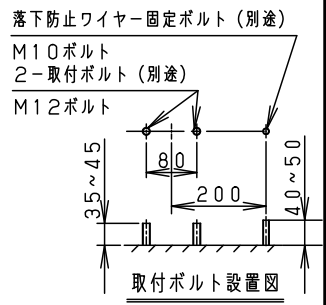

注意：商品には寿命があります。詳細はCLX2021YAをご参照ください。

グリーン購入法適合

安全に関するご注意

- 一般屋外用器具です。浴室など湿気の多い場所、振動や衝撃の多い場所（橋や高架上等）、腐食性ガスの発生する場所、海岸隣接地帯、塩素を使用する屋内プール等では使用しないでください。器具落下や絶縁不良による感電、火災の原因となります。
- 6.0m/s仕様です。これ以上の風速の影響を受ける場所では使用しないでください。器具落下の原因となります。
- 周囲温度は-20~35℃で使用してください。又、施工時の一時的な点灯確認以外は日中点灯はしないでください。不点や発火の原因となります。
- 草や木等で器具が覆われるような場所では使用しないでください。火災の原因となります。
- 草や木の近くに器具を設置する場合は、除草剤や肥料がかからないようにしてください。万が一、器具に除草剤や肥料がかかってしまった場合、水で洗い流してください。除草剤や肥料により器具が腐食し、浸水による感電・不点の原因となります。
- 器具の取付けには必ずボルトと平座金、パネ座金、六角ナット（ダブルナット仕様）を使用してください。取付けに不備があると落下の原因となります。
- 冠水の恐れのある場所では使用しないでください。感電の原因となります。
- 丸型ケーブルはCV又は2PNC.Tの電線をご使用ください。適合丸型ケーブル径は $\phi 10.6 \sim \phi 13.0$ mmです。指定外ケーブルを使用しますと感電、火災の原因となります。
- 落下防止ワイヤーを取外すなどの分解はしないでください。落下・感電・機能不良の原因となります。
- 枯葉や枯枝がパネルに舞い落ちるような場所ではルーバと組合わせて使用しないでください。火災の原因となります。

受圧面積	
正面	0.09m <sup>2</sup>
側面	0.04m <sup>2</sup>

適合丸型ケーブル外径	
$\phi 10.6 \sim \phi 13.0$	(2mm <sup>2</sup> ×3芯~3.5mm <sup>2</sup> ×3芯)

適合オプション品番		
1灯用投光器台	YK05183K	熔融亜鉛メッキ
アーム (L=600)	NNY28421	シルバーメタリック
アーム (L=900)	NNY28427	シルバーメタリック
フランジ	NNY28485	シルバーメタリック
ポールアダプタ (1灯用)	NYD20020	グレー
ポールアダプタ (2灯用)	NYD20021	グレー
ポールアダプタ (2灯用)	NYD20022	グレー
街路灯アーム (1灯用)	NNY28466	ミディアムグレーメタリック
街路灯アーム (2灯用)	NNY28467	ミディアムグレーメタリック
遮光ルーバ (前後用)	NNY28476	オフブラック
遮光ルーバ (前後左右用)	NNY28477	オフブラック

定格	定格電圧		
	AC100V	AC200V	AC242V
入力電流	0.99A	0.49A	0.41A
消費電力	99.0W	98.3W	97.6W
周波数	50Hz/60Hz 共用		

器具光束	11800lm	7	LEDユニット			光源寿命	60,000h
LED	昼白色 (5000K, Ra85)	6	レンズ	アクリル樹脂		品番	LEDスポットライト 防雨型 LEDスポットライト NNY24930LE9
配光	広角	5	パネル	ポリカーボネート	透明ツヤ消し	防雨型	
器具質量	5.7kg	4	カバー	銅板 (t1.2) Zn-Al系合金メッキ	シルバーメタリック ポリエステル塗装	器具質量	
特記事項		3	アーム	銅板 (t4.5) Zn-Al系合金メッキ	シルバーメタリック ポリエステル塗装	海路	古田
		2	枠	銅板 (t1.2) Zn-Al系合金メッキ	シルバーメタリック ポリエステル塗装		
		1	本体	アルミダイカスト	シルバーメタリック ポリエステル塗装		
部番	部品名	材質・素材厚	備考	パナソニック株式会社			