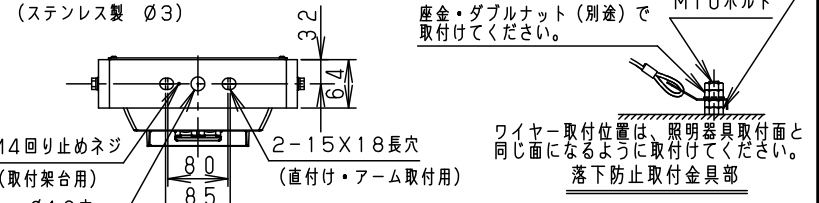

【使用上のご注意】

- ●調光器と組み合わせて使用しないでください。
- ●ライトアップ照明器具を照明器具以外の特殊用途や特殊環境、塩害地域でご使用される場合は別途ご相談ください。
- ●施工作業を十分に考慮して造管材と器具とのスペースを確保して設置ください。密閉された空間では使用しないでください。発煙・発火及び器具短寿命の原因となります。
- ●器具が点検・交換できない場所には設置しないでください。点検できる設置場所（納め方）であること高所設置時の点検設備（ゴンドラなど）があることを確認した上で、設置計画をしてください。
- ●白い対象物（看板・壁面）を照射する場合、色ムラが気になる場合があります。予めご了承ください。
- ●LEDにはバラツキがあるため、LEDユニット内のLED個々及び同一品番・シリーズ品番で発光色、明るさが異なる場合があります。予めご了承ください。
- ●雨上がりなど、高湿度環境時に内部結露する場合がありますが異常ではありません。数日間、点灯・消灯を繰り返す事により消滅しますので、予めご了承ください。
- ●器具上向き取付の場合は、水平から $\pm 5^\circ$ 以内に設置するとパネル面に水が滞留し内部結露が消えない原因となる為、使用不可です。

受圧面積	
正面	0.09m²
側面	0.04m²

適合丸型ケーブル外径	
$\phi 10.6 \sim \phi 13.0$	(2mm²×3芯~3.5mm²×3芯)