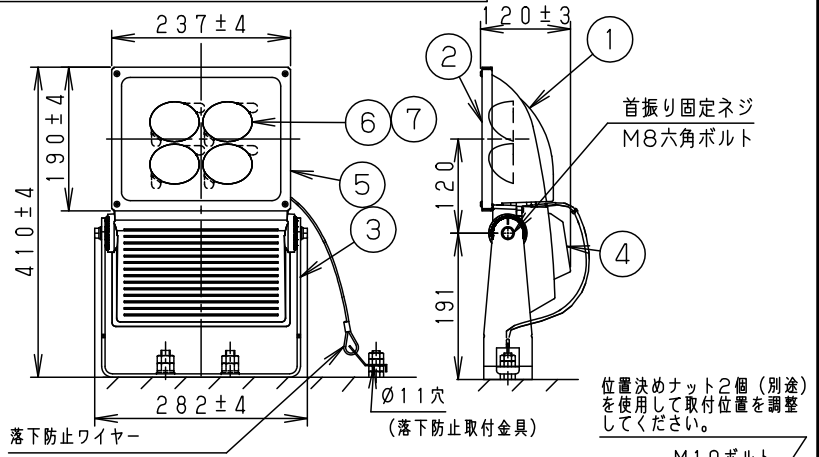

注意：商品には寿命があります。詳細はCLX2021YAをご参照ください。

グリーン購入法適合

安全に関するご注意

- 一般屋外用器具です。浴室など湿気の多い場所、振動や衝撃の多い場所（橋や高架上等）、腐食性ガスの発生する場所、海岸隣接地帯、塩素を使用する屋内プール等では使用しないでください。器具落下や絶縁不良による感電、火災の原因となります。
- 6.0m/s仕様です。これ以上の風速の影響を受ける場所では使用しないでください。器具落下の原因となります。
- 周囲温度は-20~35℃で使用してください。又、施工時の一時的な点灯確認以外は日中点灯はしないでください。不点や発火の原因となります。
- 草や木等で器具が覆われるような場所では使用しないでください。火災の原因となります。
- 草や木の近くに器具を設置する場合は、除草剤や肥料がかからないようにしてください。万が一、器具に除草剤や肥料がかかってしまった場合、水で洗い流してください。除草剤や肥料により器具が腐食し、浸水による感電・不点の原因となります。
- 器具の取付けには必ずボルトと平座金、パネ座金、六角ナット（ダブルナット仕様）を使用してください。取付けに不備があると落下の原因となります。
- 冠水の恐れのある場所では使用しないでください。感電の原因となります。
- 丸型ケーブルはCV又は2PNC.Tの電線をご使用ください。適合丸型ケーブル径は $\phi 10.6 \sim \phi 13.0$ mmです。指定外ケーブルを使用しますと感電、火災の原因となります。
- 落下防止ワイヤーを取外すなどの分解はしないでください。落下・感電・機能不良の原因となります。
- 枯葉や枯枝がパネルに舞い落ちるような場所ではルーバと組合わせて使用しないでください。火災の原因となります。

受圧面積	
正面	0.09m <sup>2</sup>
側面	0.04m <sup>2</sup>

適合丸型ケーブル外径	
$\phi 10.6 \sim \phi 13.0$	(2mm <sup>2</sup> ×3芯~3.5mm <sup>2</sup> ×3芯)

適合オプション品番		
1灯用投光器台	YK05183K	熔融亜鉛メッキ
アーム (L=600)	NNY28421	シルバーメタリック
アーム (L=900)	NNY28427	シルバーメタリック
フランジ	NNY28485	シルバーメタリック
ポールアダプタ (1灯用)	NYD20020	グレー
ポールアダプタ (2灯用)	NYD20021	グレー
ポールアダプタ (2灯用)	NYD20022	グレー
街路灯アーム (1灯用)	NNY28466	ミディアムグレーメタリック
街路灯アーム (2灯用)	NNY28467	ミディアムグレーメタリック
遮光ルーバ (前後用)	NNY28476	オフブラック
遮光ルーバ (前後左右用)	NNY28477	オフブラック

定格	定格電圧		
	AC100V	AC200V	AC242V
入力電流	0.99A	0.49A	0.41A
消費電力	99.0W	98.3W	97.6W
周波数	50Hz/60Hz 共用		

器具光束	11800lm	7	LEDユニット			光源寿命	60,000h
LED	昼白色 (5000K, Ra85)	6	レンズ	アクリル樹脂		品番	LEDスポットライト 防雨型 LEDスポットライト NNY24930LE9
配光	広角	5	パネル	ポリカーボネート	透明ツヤ消し	防雨型	
器具質量	5.7kg	4	カバー	銅板 (t1.2) Zn-Al系合金メッキ	シルバーメタリック ポリエステル塗装	器具質量	
特記事項		3	アーム	銅板 (t4.5) Zn-Al系合金メッキ	シルバーメタリック ポリエステル塗装	海路	古田
		2	枠	銅板 (t1.2) Zn-Al系合金メッキ	シルバーメタリック ポリエステル塗装		
		1	本体	アルミダイカスト	シルバーメタリック ポリエステル塗装		
部番	部品名	材質・素材厚	備考	パナソニック株式会社			