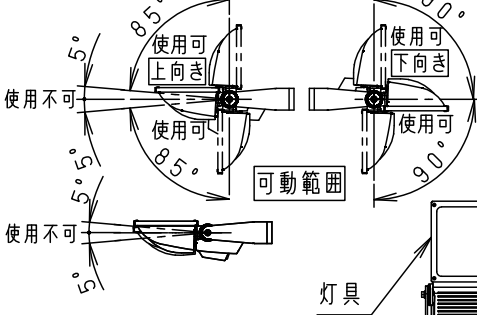

注意：商品には寿命があります。詳細はCLX2021YAをご参照ください。

グリーン購入法適合

安全に関するご注意

- 一般屋外用器具です。浴室など湿気の多い場所、振動や衝撃の多い場所（橋や高架上等）、腐食性ガスの発生する場所、海岸隣接地帯、塩素を使用する屋内プール等では使用しないでください。器具落下や絶縁不良による感電、火災の原因となります。
- 6.0m/s仕様です。これ以上の風速の影響を受ける場所では使用しないでください。器具落下の原因となります。
- 周囲温度は-20~35℃で使用してください。又、施工時の一時的な点灯確認以外は日中点灯はしないでください。不点や発火の原因となります。
- 草や木等で器具が覆われるような場所では使用しないでください。火災の原因となります。
- 草や木の近くに器具を設置する場合は、除草剤や肥料がかからないようにしてください。万が一、器具に除草剤や肥料がかかってしまった場合、水で洗い流してください。除草剤や肥料により器具が腐食し、浸水による感電・不点の原因となります。
- 器具の取付けには必ずボルトと平座金、パネ座金、六角ナット（ダブルナット仕様）を使用してください。取付けに不備があると落下の原因となります。
- 冠水の恐れのある場所では使用しないでください。感電の原因となります。
- 丸型ケーブルはCV又は2PNC.Tの電線をご使用ください。適合丸型ケーブル径は $\phi 10.6 \sim \phi 13.0$ mmです。指定外ケーブルを使用しますと感電、火災の原因となります。
- 落下防止ワイヤーを取外すなどの分解はしないでください。落下・感電・機能不良の原因となります。
- 枯葉や枯枝がパネルに舞い落ちるような場所ではルーバと組合わせて使用しないでください。火災の原因となります。

受圧面積	
正面	0.09m <sup>2</sup>
側面	0.04m <sup>2</sup>

適合丸型ケーブル外径	
$\phi 10.6 \sim \phi 13.0$	(2mm <sup>2</sup> ×3芯~3.5mm <sup>2</sup> ×3芯)

適合オプション品番		
1灯用投光器台	YK05183K	熔融亜鉛メッキ
アーム (L=600)	NNY28421	シルバーメタリック
アーム (L=900)	NNY28427	シルバーメタリック
フランジ	NNY28485	シルバーメタリック
ポールアダプタ (1灯用)	NYD20020	グレー
ポールアダプタ (2灯用)	NYD20021	グレー
ポールアダプタ (2灯用)	NYD20022	グレー
街路灯アーム (1灯用)	NNY28466	ミディアムグレーメタリック
街路灯アーム (2灯用)	NNY28467	ミディアムグレーメタリック
遮光ルーバ (前後用)	NNY28476	オフブラック
遮光ルーバ (前後左右用)	NNY28477	オフブラック

定格	定格電圧		
	AC100V	AC200V	AC242V
入力電流	0.99A	0.49A	0.41A
消費電力	99.0W	98.3W	97.6W
周波数	50Hz/60Hz 共用		

器具光束	11800lm	7	LEDユニット			光源寿命	60,000h
LED	昼白色 (5000K, Ra85)	6	レンズ	アクリル樹脂		品番	LEDスポットライト 防雨型 LEDスポットライト NNY24930LE9
配光	広角	5	パネル	ポリカーボネート	透明ツヤ消し	防雨型	
器具質量	5.7kg	4	カバー	銅板 (t1.2) Zn-Al系合金メッキ	シルバーメタリック ポリエステル塗装	器具質量	
特記事項		3	アーム	銅板 (t4.5) Zn-Al系合金メッキ	シルバーメタリック ポリエステル塗装	海路	古田
		2	枠	銅板 (t1.2) Zn-Al系合金メッキ	シルバーメタリック ポリエステル塗装		
		1	本体	アルミダイカスト	シルバーメタリック ポリエステル塗装		
部番	部品名	材質・素材厚	備考	パナソニック株式会社			