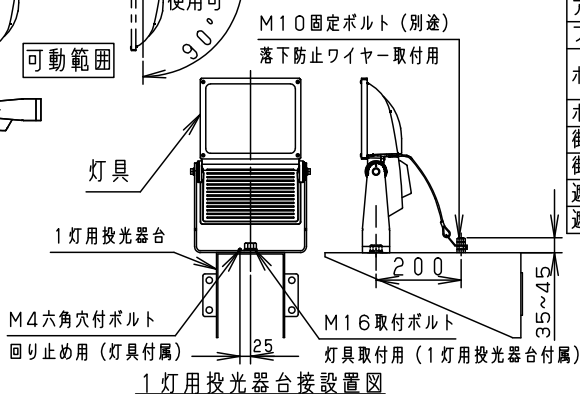

注意：商品には寿命があります。詳細はCLX2021YAをご参照ください。

グリーン購入法適合

安全に関するご注意

- 一般屋外用器具です。浴室など湿気の多い場所、振動や衝撃の多い場所（橋や高架上等）、腐食性ガスの発生する場所、海岸隣接地帯、塩素を使用する屋内プール等では使用しないでください。器具落下や絶縁不良による感電、火災の原因となります。
- 6.0m/s仕様です。これ以上の風速の影響を受ける場所では使用しないでください。器具落下の原因となります。
- 周囲温度は-20~35℃で使用してください。又、施工時の一時的な点灯確認以外は日中点灯はしないでください。不点や発火の原因となります。
- 草や木等で器具が覆われるような場所では使用しないでください。火災の原因となります。
- 草や木の近くに器具を設置する場合は、除草剤や肥料がかからないようにしてください。万が一、器具に除草剤や肥料がかかってしまった場合、水で洗い流してください。除草剤や肥料により器具が腐食し、浸水による感電・不点の原因となります。
- 器具の取付けには必ずボルトと平座金、パネ座金、六角ナット（ダブルナット仕様）を使用してください。取付けに不備があると落下の原因となります。
- 冠水の恐れのある場所では使用しないでください。感電の原因となります。
- 丸型ケーブルはCV又は2PNC.Tの電線をご使用ください。適合丸型ケーブル径は $\phi 10.6 \sim \phi 13.0$ mmです。指定外ケーブルを使用しますと感電、火災の原因となります。
- 落下防止ワイヤーを取外すなどの分解はしないでください。落下・感電・機能不良の原因となります。
- 枯葉や枯枝がパネルに舞い落ちるような場所ではルーバと組合わせて使用しないでください。火災の原因となります。

受圧面積	
正面	0.09m <sup>2</sup>
側面	0.04m <sup>2</sup>

適合丸型ケーブル外径	
$\phi 10.6 \sim \phi 13.0$	(2mm <sup>2</sup> ×3芯~3.5mm <sup>2</sup> ×3芯)

適合オプション品番		
1灯用投光器台	YK05183K	熔融亜鉛メッキ
アーム (L=600)	NNY28421	シルバーメタリック
アーム (L=900)	NNY28427	シルバーメタリック
フランジ	NNY28485	シルバーメタリック
ポールアダプタ (1灯用)	NYD20020	グレー
ポールアダプタ (2灯用)	NYD20021	グレー
ポールアダプタ (2灯用)	NYD20022	グレー
街路灯アーム (1灯用)	NNY28466	ミディアムグレーメタリック
街路灯アーム (2灯用)	NNY28467	ミディアムグレーメタリック
遮光ルーバ (前後用)	NNY28476	オフブラック
遮光ルーバ (前後左右用)	NNY28477	オフブラック

定格	定格電圧		
	AC100V	AC200V	AC242V
入力電流	0.99A	0.49A	0.41A
消費電力	99.0W	98.3W	97.6W
周波数	50Hz/60Hz 共用		

器具光束	11800lm	7	LEDユニット			光源寿命	60,000h
LED	昼白色 (5000K, Ra85)	6	レンズ	アクリル樹脂		品番	LEDスポットライト 防雨型 LEDスポットライト NNY24930LE9
配光	広角	5	パネル	ポリカーボネート	透明ツヤ消し	防雨型	
器具質量	5.7kg	4	カバー	銅板 (t1.2) Zn-Al系合金メッキ	シルバーメタリック ポリエステル塗装	器具質量	
特記事項		3	アーム	銅板 (t4.5) Zn-Al系合金メッキ	シルバーメタリック ポリエステル塗装	海路	古田
		2	枠	銅板 (t1.2) Zn-Al系合金メッキ	シルバーメタリック ポリエステル塗装		
		1	本体	アルミダイカスト	シルバーメタリック ポリエステル塗装		
部番	部品名	材質・素材厚	備考	パナソニック株式会社			