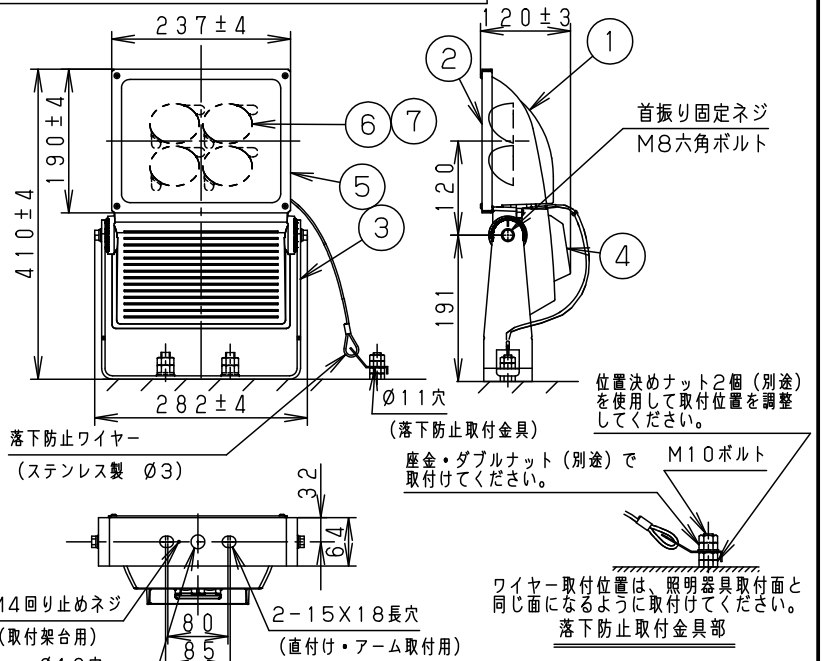

注意：商品には寿命があります。詳細はCLX2021YAをご参照ください。

グリーン購入法適合

安全に関するご注意

- 一般屋外用器具です。浴室など湿気の多い場所、振動や衝撃の多い場所（橋や高架上等）、腐食性ガスの発生する場所、海岸隣接地帯、塩素を使用する屋内プール等では使用しないでください。器具落下や絶縁不良による感電、火災の原因となります。
- 6.0m/s仕様です。これ以上の風速の影響を受ける場所では使用しないでください。器具落下の原因となります。
- 周囲温度は-20~35℃で使用してください。又、施工時の一時的な点灯確認以外は日中点灯はしないでください。不点や発火の原因となります。
- 草や木等で器具が覆われるような場所では使用しないでください。火災の原因となります。
- 草や木の近くに器具を設置する場合は、除草剤や肥料がかからないようにしてください。万が一、器具に除草剤や肥料がかかってしまった場合、水で洗い流してください。除草剤や肥料により器具が腐食し、浸水による感電・不点の原因となります。
- 器具の取付けには必ずボルトと平座金、パネ座金、六角ナット（ダブルナット仕様）を使用してください。取付けに不備があると落下の原因となります。
- 冠水の恐れのある場所では使用しないでください。感電の原因となります。
- 丸型ケーブルはCV又は2PNC.Tの電線をご使用ください。適合丸型ケーブル径は $\phi 10.6 \sim \phi 13.0$ mmです。指定外ケーブルを使用しますと感電、火災の原因となります。
- 落下防止ワイヤーを取外すなどの分解はしないでください。落下・感電・機能不良の原因となります。
- 枯葉や枯枝がパネルに舞い落ちるような場所ではルーバと組合わせて使用しないでください。火災の原因となります。

受圧面積	
正面	0.09m ²
側面	0.04m ²
適合丸型ケーブル外径	
φ10.6~φ13.0	
(2mm ² ×3芯~	
3.5mm ² ×3芯)	

適合オプション品番		
1灯用投光器台	YK05183K	溶融亜鉛メッキ
アーム (L=600)	NNY28422	ミディアムグレーメタリック
アーム (L=900)	NNY28428	ミディアムグレーメタリック
フランジ	NNY28486	ミディアムグレーメタリック
ポールアダプタ (1灯用)	NYD20013	ミディアムグレーメタリック
	NYD20014	ミディアムグレーメタリック
ポールアダプタ (2灯用)	NYD20015	ミディアムグレーメタリック
街路灯アーム (1灯用)	NNY28466	ミディアムグレーメタリック
街路灯アーム (2灯用)	NNY28467	ミディアムグレーメタリック
遮光ルーバ (前後用)	NNY28476	オフブラック
遮光ルーバ (前後左右用)	NNY28477	オフブラック

定格	定格電圧	AC100V	AC200V	AC242V
入力電流	0.99A	0.49A	0.41A	
消費電力	99.0W	98.3W	97.6W	
周波数	50Hz/60Hz共用			

器具光束	10880lm	7	LEDユニット					
LED	電球色 (3000K、Ra85)	6	レンズ	アクリル樹脂				光源寿命 60,000h
配光	広角	5	パネル	ポリカーボネート	透明ツヤ消し			品番
器具質量	5.7kg	4	カバー	銅板 (t1.2) Zn-Al系合金メッキ	ミディアムグレーメタリック ポリエステル塗装			防雨型 LEDスポットライト NNY24933KLE9
特記事項		3	アーム	銅板 (t4.5) Zn-Al系合金メッキ	ミディアムグレーメタリック ポリエステル塗装			
		2	枠	銅板 (t1.2) Zn-Al系合金メッキ	ミディアムグレーメタリック ポリエステル塗装			海路
		1	本体	アルミダイカスト	ミディアムグレーメタリック ポリエステル塗装			古田
部番	部品名	材質・素材厚	備考	パナソニック株式会社				