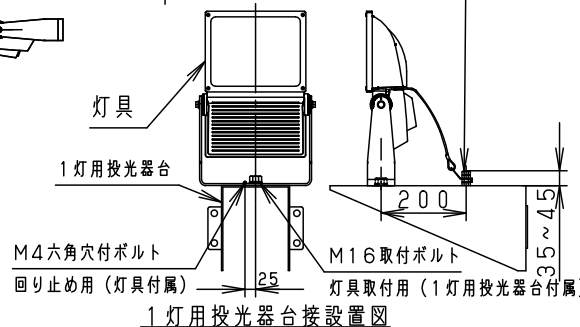

注意：商品には寿命があります。詳細はCLX2021YAをご参照ください。

グリーン購入法適合

安全に関するご注意

- 一般屋外用器具です。浴室など湿気の多い場所、振動や衝撃の多い場所（橋や高架上等）、腐食性ガスの発生する場所、海岸隣接地帯、塩素を使用する屋内プール等では使用しないでください。器具落下や絶縁不良による感電、火災の原因となります。
- 6.0m/s仕様です。これ以上の風速の影響を受ける場所では使用しないでください。器具落下の原因となります。
- 周囲温度は-20~35℃で使用してください。又、施工時の一時的な点灯確認以外は日中点灯はしないでください。不点や発火の原因となります。
- 草や木等で器具が覆われるような場所では使用しないでください。火災の原因となります。
- 草や木の近くに器具を設置する場合は、除草剤や肥料がかからないようにしてください。万が一、器具に除草剤や肥料がかかってしまった場合、水で洗い流してください。除草剤や肥料により器具が腐食し、浸水による感電・不点の原因となります。
- 器具の取付けには必ずボルトと平座金、パネ座金、六角ナット（ダブルナット仕様）を使用してください。取付けに不備があると落下の原因となります。
- 冠水の恐れのある場所では使用しないでください。感電の原因となります。
- 丸型ケーブルはCV又は2PNC.Tの電線をご使用ください。適合丸型ケーブル径は $\phi 10.6 \sim \phi 13.0$ mmです。指定外ケーブルを使用しますと感電、火災の原因となります。
- 落下防止ワイヤーを取外すなどの分解はしないでください。落下・感電・機能不良の原因となります。
- 枯葉や枯枝がパネルに舞い落ちるような場所ではルーバと組合わせて使用しないでください。火災の原因となります。

受圧面積	
正面	0.09m ²
側面	0.04m ²
適合丸型ケーブル外径	
φ10.6~φ13.0	
(2mm ² ×3芯~	
3.5mm ² ×3芯)	

適合オプション品番		
1灯用投光器台	YK05183K	溶融亜鉛メッキ
アーム (L=600)	NNY28422	ミディアムグレーメタリック
アーム (L=900)	NNY28428	ミディアムグレーメタリック
フランジ	NNY28486	ミディアムグレーメタリック
ポールアダプタ (1灯用)	NYD20013	ミディアムグレーメタリック
	NYD20014	ミディアムグレーメタリック
ポールアダプタ (2灯用)	NYD20015	ミディアムグレーメタリック
街路灯アーム (1灯用)	NNY28466	ミディアムグレーメタリック
街路灯アーム (2灯用)	NNY28467	ミディアムグレーメタリック
遮光ルーバ (前後用)	NNY28476	オフブラック
遮光ルーバ (前後左右用)	NNY28477	オフブラック

定格	定格電圧	AC100V	AC200V	AC242V
入力電流	0.99A	0.49A	0.41A	
消費電力	99.0W	98.3W	97.6W	
周波数	50Hz/60Hz共用			

器具光束	10880lm	7	LEDユニット					
LED	電球色 (3000K、Ra85)	6	レンズ	アクリル樹脂				光源寿命 60,000h
配光	広角	5	パネル	ポリカーボネート	透明ツヤ消し			品番
器具質量	5.7kg	4	カバー	銅板 (t1.2) Zn-Al系合金メッキ	ミディアムグレーメタリック ポリエステル塗装			防雨型 LEDスポットライト NNY24933KLE9
特記事項		3	アーム	銅板 (t4.5) Zn-Al系合金メッキ	ミディアムグレーメタリック ポリエステル塗装			
		2	枠	銅板 (t1.2) Zn-Al系合金メッキ	ミディアムグレーメタリック ポリエステル塗装			海路
		1	本体	アルミダイカスト	ミディアムグレーメタリック ポリエステル塗装			古田
部番	部品名	材質・素材厚	備考	パナソニック株式会社				