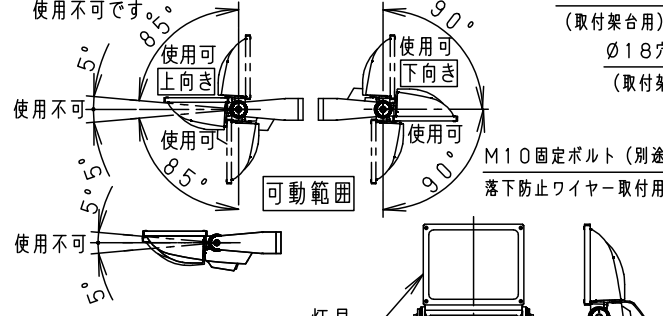

【使用上のご注意】

- ●調光器と組み合わせて使用しないでください。
- ●ライトアップ照明器具を照明器具以外の特殊用途や特殊環境、塩害地域でご使用される場合は別途ご相談ください。
- ●施工作業を十分に考慮して造営材と器具とのスペースを確保して設置ください。密閉された空間では使用しないでください。発煙・発火及び器具短寿命の原因となります。
- ●器具が点検・交換できない場所には設置しないでください。点検できる設置場所（納め方）であること高所設置時の点検設備（ゴンドラなど）があることを確認した上で、設置計画をしてください。
- ●白い対象物（看板・壁面）を照射する場合、色ムラが気になる場合があります。予めご了承ください。
- ●LEDにはバラツキがあるため、LEDユニット内のLED個々及び同一品番・シリーズ品番で発光色、明るさが異なる場合があります。予めご了承ください。
- ●雨上がりなど、高湿度環境時に内部結露する場合がありますが異常ではありません。数日間、点灯・消灯を繰り返す事により消滅しますので、予めご了承ください。
- ●器具上向き取付の場合は、水平から $\pm 5^\circ$ 以内に設置するとパネル面に水が滞留し内部結露が消えない原因となる為、使用不可です。