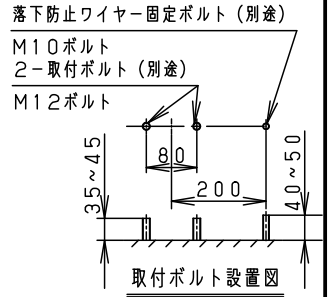

注意：商品には寿命があります。詳細はCLX2021YAをご参照ください。

グリーン購入法適合

安全に関するご注意

- 一般屋外用器具です。浴室など湿気の多い場所、振動や衝撃の多い場所（橋や高架上等）、腐食性ガスの発生する場所、海岸隣接地帯、塩素を使用する屋内プール等では使用しないでください。器具落下や絶縁不良による感電、火災の原因となります。
- 6.0m/s仕様です。これ以上の風速の影響を受ける場所では使用しないでください。器具落下の原因となります。
- 周囲温度は-20~35℃で使用してください。又、施工時の一時的な点灯確認以外は日中点灯はしないでください。不点や発火の原因となります。
- 草や木等で器具が覆われるような場所では使用しないでください。火災の原因となります。
- 草や木の近くに器具を設置する場合は、除草剤や肥料がかからないようにしてください。万が一、器具に除草剤や肥料がかかってしまった場合、水で洗い流してください。除草剤や肥料により器具が腐食し、浸水による感電・不点の原因となります。
- 器具の取付けには必ずボルトと平座金、パネ座金、六角ナット（ダブルナット仕様）を使用してください。取付けに不備があると落下の原因となります。
- 冠水の恐れのある場所では使用しないでください。感電の原因となります。
- 丸型ケーブルはCV又は2PNC.Tの電線をご使用ください。適合丸型ケーブル径は $\phi 10.6 \sim \phi 13.0$ mmです。指定外ケーブルを使用しますと感電、火災の原因となります。
- 落下防止ワイヤーを取外すなどの分解はしないでください。落下・感電・機能不良の原因となります。
- 枯葉や枯枝がパネルに舞い落ちるような場所ではルーバと組合わせて使用しないでください。火災の原因となります。

受圧面積	
正面	0.09m ²
側面	0.04m ²
適合丸型ケーブル外径	
φ10.6~φ13.0	
(2mm ² ×3芯~	
3.5mm ² ×3芯)	

適合オプション品番		
1灯用投光器台	YK05183K	溶融亜鉛メッキ
アーム (L=600)	NNY28422	ミディアムグレーメタリック
アーム (L=900)	NNY28428	ミディアムグレーメタリック
フランジ	NNY28486	ミディアムグレーメタリック
ポールアダプタ (1灯用)	NYD20013	ミディアムグレーメタリック
	NYD20014	ミディアムグレーメタリック
ポールアダプタ (2灯用)	NYD20015	ミディアムグレーメタリック
街路灯アーム (1灯用)	NNY28466	ミディアムグレーメタリック
街路灯アーム (2灯用)	NNY28467	ミディアムグレーメタリック
遮光ルーバ (前後用)	NNY28476	オフブラック
遮光ルーバ (前後左右用)	NNY28477	オフブラック