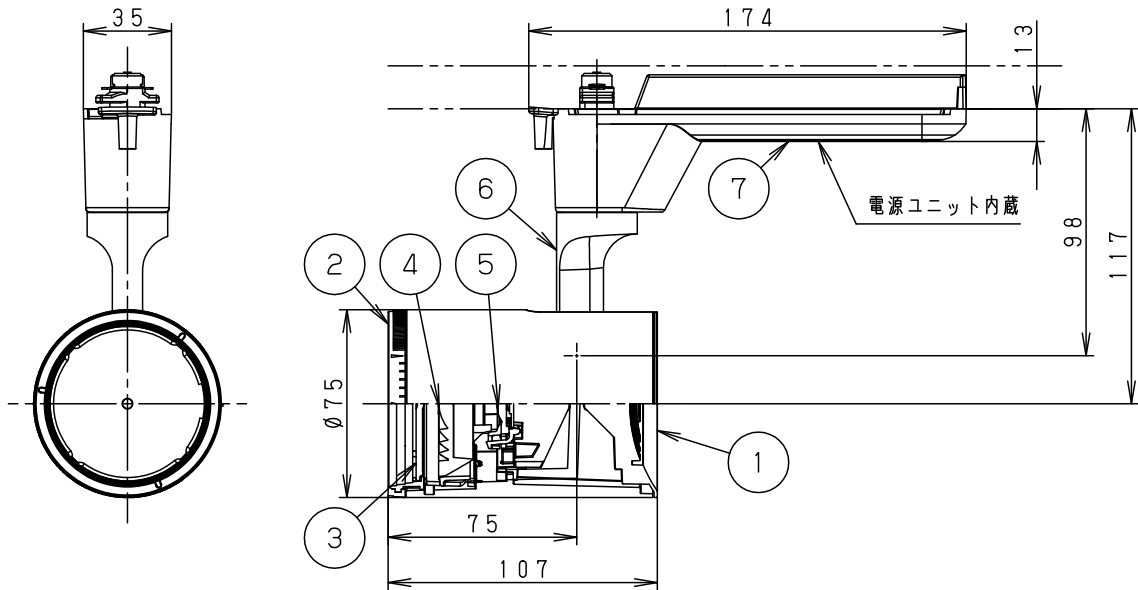

(使用上のご注意)

- 調光器と合わせて使用しないでください。
- スポットベース (DH0214, DH0224) には取り付けできません。
- 100V配線ダクト、アース付配線ダクトの取付用木ネジの位置には取り付けできません。
- LEDにはバラツキがあるため、同一品番でも商品ごとに発光色、明るさが異なる場合があります。予めご了承ください。
- 配光調整機能付きです。出荷時は中角(17°)設定になっていますので、変更する場合は、灯具先端部のローターを回して配光調整してください。
- 振動のある場所では使用しないでください。配光が変化する原因となります。
- 突入電流値は15Aです。接続するスイッチの容量を確認の上、配線してください。