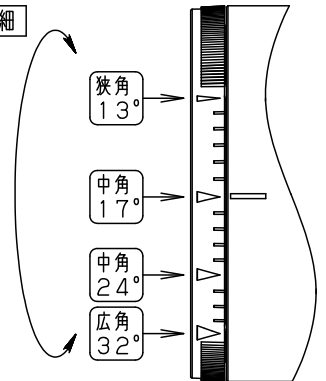

⚠ 注意：商品には寿命があります。詳細はCLX2021HAをご参照ください。

⚠ 安全に関するご注意

- 一般屋内用器具です。屋外や水気、湿気のある所では使用しないでください。絶縁不良による感電の原因となります。
- 配線ダクト取付専用器具です。傾斜天井、壁面、床面に取付けた配線ダクトには取付けしないでください。指定外取付けは火災、落下の原因となります。
- 器具と被照射面は30cm以上離してください。被照射面の温度上昇による変色の原因となります。
- LEDを直視しないでください。目の痛みの原因になることがあります。

照射角度

(使用上のご注意)

- 調光器と合わせて使用しないでください。
- スポットベース (DH0214, DH0224) には取り付けできません。
- 100V配線ダクト、アース付配線ダクトの取付用木ネジの位置には取り付けできません。
- LEDにはバラツキがあるため、同一品番でも商品ごとに発光色、明るさが異なる場合があります。予めご了承ください。
- 配光調整機能付きです。出荷時は中角(17°)設定になっていますので、変更する場合は、灯具先端部のローターを回して配光調整してください。
- 振動のある場所では使用しないでください。配光が変化する原因となります。
- 突入電流値は15Aです。接続するスイッチの容量を確認の上、配線してください。

ローター部詳細

<適合ダクト>

ダクト名称	代表品番
100V配線ダクト	DH0211 等
アース付配線ダクト	DH0211EK 等

配光	器具光束
狭角タイプ (13°)	1025 lm
※中角タイプ (17°)	1155 lm
中角タイプ (24°)	1220 lm
広角タイプ (32°)	1230 lm

※出荷時設定

適合オプション (別売)

品名	品番
拡散フィルター	NTS91027
ディフュージョンフィルター	NTS91032
スプレッドフィルター	NTS91034
グレアカットフード	NTS91030B