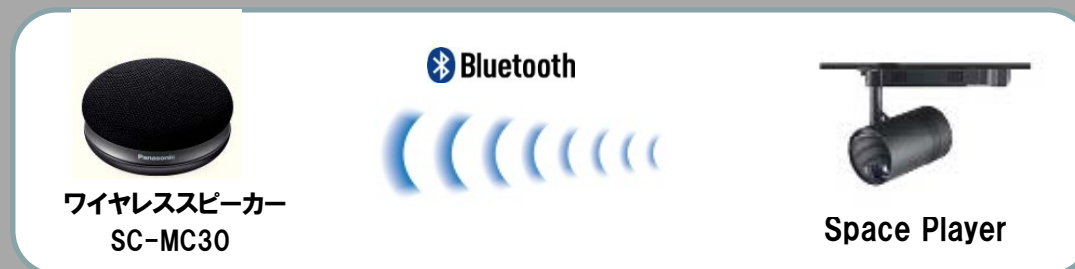

Q. 音声は出る？

A. 【1000lmタイプ】

本機にスピーカーはありませんが、音声出力端子があるので、外部の音響システムでの出力が可能です

Bluetooth送信機をご利用いただくことにより、ワイヤレスで音声を出力できます。

<参考機器>

Panasonic ポータブルワイヤレススピーカーシステム SC-MC30
(ワイヤレス送信機とワイヤレススピーカーのセットです)

【2000lmタイプ】

Bluetooth対応のワイヤレススピーカーとペアリングさせて音声を出力する事が可能です。

Bluetooth送信機能がスペースプレーヤー本体に搭載されていますので、ワイヤレス送信機が無くてもスピーカーと直接ペアリングが可能です。

※音の大きさ等は、現地でご確認ください。