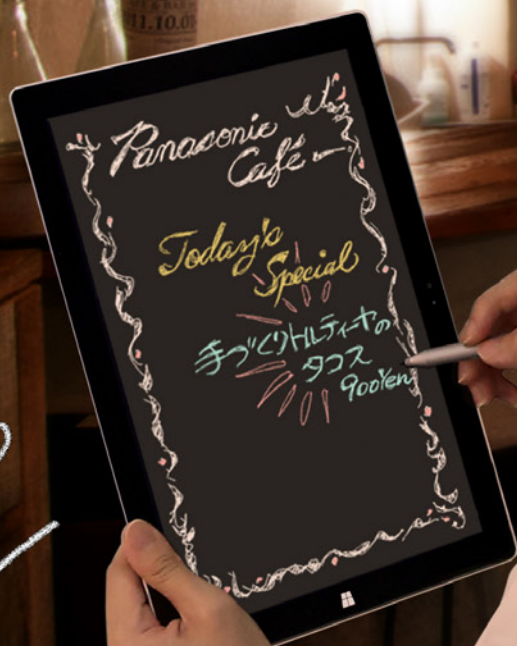

# Panasonic

Space Player 専用ソフト  
チョークアートメーカー

進化した  
黑板POP

1 起動!!

2 お好みに絵/文字を描きこみ!!

3 再生!!

!!  
・カフェ・和食風  
選べる3バリエーション

チョークは5色×5種類の  
25パターン!!  
豊富なチョークの種類で  
描きこみを思い通りに

最大5ページを  
順次再生!!  
メニューなど描く内容が  
多くても安心