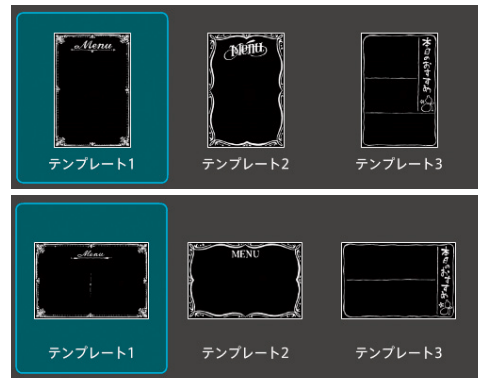

# Panasonic

Space Player 専用ソフト  
チョークアートメーカー

進化した  
黑板POP

1 起動!!

2 お好みに絵/文字を描きこみ!!

3 再生!!

!!  
・カフェ・和食風  
選べる3バリエーション

チョークは5色×5種類の  
25パターン!!  
豊富なチョークの種類で  
描きこみを思い通りに

最大5ページを  
順次再生!!  
メニューなど描く内容が  
多くても安心