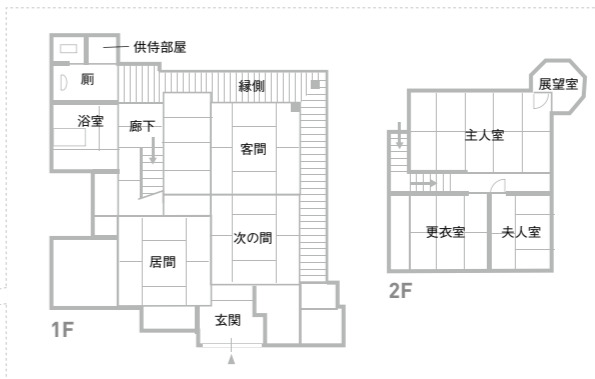

用語説明

【日本三名園】京都の無鄰菴、清風庵とともに、明治期の三名園ともいわれる
【スタッコ塗り】化粧漆喰。盛美館では漆喰に大理石の粉を混ぜ、大理石のようなつやが出るように磨き上げている
【落とし掛け】床の間上部の小壁に取り付ける横木