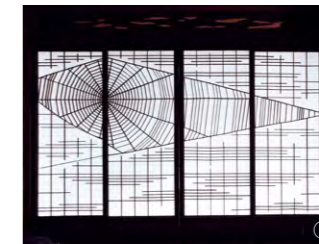

盛美館

Seibikan

西洋文化との調和を模索した明治期の邸宅

青森県平川市の盛美館は明治期の名園、盛美園を鑑賞するために建てられた清藤家の別邸。和洋を大胆に組み合わせた造りで、2階にシンボルともいえる洋風の展望室がある。西洋文化が浸透しつつあった時代に、旧家の財力を背景として建設された和洋折衷の住まいが異彩を放っている。

日本三名園の一つと称された庭園を客間から望む。枯山水と池泉回遊式庭園が一体となり、見る者を飽きさせない

和洋折衷のたたずまいに、西洋文化と出合った明治期の人々の創意が感じられる

空中楼閣とも呼ばれた展望室。1階の2本の柱が重さを支えている

Meiji period residential architecture reflecting Japan's desire to blend with Western culture

Located in Hirakawa City, Aomori Prefecture, Seibikan provides a splendid view of the Seibien landscape garden. Built as a villa of the Seito Family, a powerful local landlord, Seibikan's unique two-story structure consists of Japanese and Western architectural styles in the lower and upper levels. The second floor features a symbolic octagonal-shaped Western-style observatory room commanding a wide garden view. Constructed in the Meiji period (1868-1912) when Western culture began to permeate Japanese society, the building is a conspicuous presence created through the fusion of Japanese and Western styles and backed by the wealth of a historic Japanese family.

洋風の展望室から真の築山、行の築山、草の平庭など、日本庭園を見渡す

2階主人室。漆喰仕上げの天井に見事な細工のセンターピースがある

大理石のように見える漆喰の床柱と落とし掛け。優れた左官技術が求められる

①1階客間の書院窓にみられるくもの巣をかたどった細工 ②2階夫人室の透かし欄間

清藤家は鎌倉期から続く旧家で、24代盛美は銀行創設に参画するなど、明治期の経済発展に貢献した人物であった。1902(明治35)年、盛美は盛美園造営に着手。江戸末期～近代に津軽で流行した作庭様式「大石武学流」の小幡亭樹のもと、9年を費やして庭園は竣工した。3,600坪の敷地には手前に枯山水、奥に池泉回遊式庭園があり、築山の木立の間に視界を開いて遠く梵珠山を借景としている。かえでや松といった木々と石組みの趣も格別で、大石武学流庭園の代表作とされる。

盛美館は庭園造営中の1909(明治42)年に建設された。1階が和風、2階だけを洋風建築とする和洋折衷の外観が異色である。北東角には宙に浮かかのように見える八角形の展望室があり、銅板製の屋根やせん塔も目を引く。棟梁の西谷市助は津軽で多くの洋館を手がけた建築家・堀江佐吉の弟子であった。館内1階の中心は贅を尽くした数寄屋造りの客間。雪見障子と縁側の引き戸を開くと客の視線は枯池から築山へと誘われ、奥行きのある風景が堪能できる。一方、2