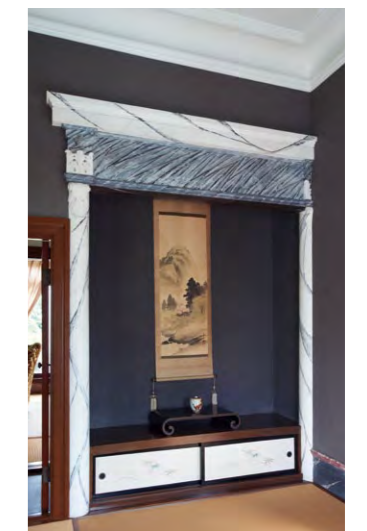

盛美館

Seibikan

西洋文化との調和を模索した明治期の邸宅

青森県平川市の盛美館は明治期の名園、盛美園を鑑賞するために建てられた清藤家の別邸。和洋を大胆に組み合わせた造りで、2階にシンボルともいえる洋風の展望室がある。西洋文化が浸透しつつあった時代に、旧家の財力を背景として建設された和洋折衷の住まいが異彩を放っている。

日本三名園の一つと称された庭園を客間から望む。枯山水と池泉回遊式庭園が一体となり、見る者を飽きさせない

和洋折衷のたたずまいに、西洋文化と出合った明治期の人々の創意が感じられる

空中楼閣とも呼ばれた展望室。1階の2本の柱が重さを支えている

Meiji period residential architecture reflecting Japan's desire to blend with Western culture

Located in Hirakawa City, Aomori Prefecture, Seibikan provides a splendid view of the Seibien landscape garden. Built as a villa of the Seito Family, a powerful local landlord, Seibikan's unique two-story structure consists of Japanese and Western architectural styles in the lower and upper levels. The second floor features a symbolic octagonal-shaped Western-style observatory room commanding a wide garden view. Constructed in the Meiji period (1868-1912) when Western culture began to permeate Japanese society, the building is a conspicuous presence created through the fusion of Japanese and Western styles and backed by the wealth of a historic Japanese family.

洋風の展望室から真の築山、行の築山、草の平庭など、日本庭園を見渡す

2階主人室。漆喰仕上げの天井に見事な細工のセンターピースがある

大理石のように見える漆喰の床柱と落とし掛け。優れた左官技術が求められる

①1階客間の書院窓にみられるくもの巣をかたどった細工 ②2階夫人室の透かし欄間

清藤家は鎌倉期から続く旧家で、24代盛美は銀行創設に参画するなど、明治期の経済発展に貢献した人物であった。1902(明治35)年、盛美は盛美園造営に着手。江戸末期～近代に津軽で流行した作庭様式「大石武学流」の小幡亭樹のもと、9年を費やして庭園は竣工した。3,600坪の敷地には手前に枯山水、奥に池泉回遊式庭園があり、築山の木立の間に視界を開いて遠く梵珠山を借景としている。かえでや松といった木々と石組みの趣も格別で、大石武学流庭園の代表作とされる。

盛美館は庭園造営中の1909(明治42)年に建設された。1階が和風、2階だけを洋風建築とする和洋折衷の外観が異色である。北東角には宙に浮かかのように見える八角形の展望室があり、銅板製の屋根やせん塔も目を引く。棟梁の西谷市助は津軽で多くの洋館を手がけた建築家・堀江佐吉の弟子であった。館内1階の中心は贅を尽くした数寄屋造りの客間。雪見障子と縁側の引き戸を開くと客の視線は枯池から築山へと誘われ、奥行きのある風景が堪能できる。一方、2