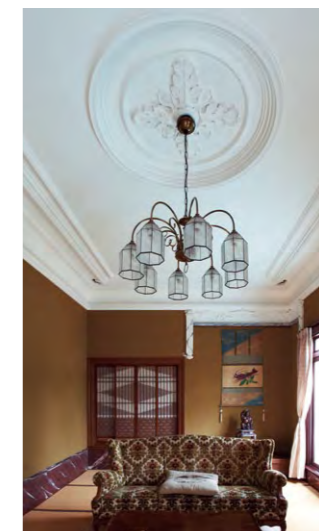

和洋折衷のたたずまいに、西洋文化と出合った明治期の人々の創意が感じられる

空中楼閣とも呼ばれた展望室。1階の2本の柱が重さを支えている

Meiji period residential architecture reflecting Japan's desire to blend with Western culture

Located in Hirakawa City, Aomori Prefecture, Seibikan provides a splendid view of the Seibien landscape garden. Built as a villa of the Seito Family, a powerful local landlord, Seibikan's unique two-story structure consists of Japanese and Western architectural styles in the lower and upper levels. The second floor features a symbolic octagonal-shaped Western-style observatory room commanding a wide garden view. Constructed in the Meiji period (1868-1912) when Western culture began to permeate Japanese society, the building is a conspicuous presence created through the fusion of Japanese and Western styles and backed by the wealth of a historic Japanese family.

洋風の展望室から真の築山、行の築山、草の平庭など、日本庭園を見渡す

2階主人室。漆喰仕上げの天井に見事な細工のセンターピースがある

大理石のように見える漆喰の床柱と落とし掛け。優れた左官技術が求められる

①1階客間の書院窓にみられるくもの巣をかたどった細工 ②2階夫人室の透かし欄間

清藤家は鎌倉期から続く旧家で、24代盛美は銀行創設に参画するなど、明治期の経済発展に貢献した人物であった。1902(明治35)年、盛美は盛美園造営に着手。江戸末期～近代に津軽で流行した作庭様式「大石武学流」の小幡亭樹のもと、9年を費やして庭園は竣工した。3,600坪の敷地には手前に枯山水、奥に池泉回遊式庭園があり、築山の木立の間に視界を開いて遠く梵珠山を借景としている。かえでや松といった木々と石組みの趣も格別で、大石武学流庭園の代表作とされる。

盛美館は庭園造営中の1909(明治42)年に建設された。1階が和風、2階だけを洋風建築とする和洋折衷の外観が異色である。北東角には宙に浮かかのように見える八角形の展望室があり、銅板製の屋根やせん塔も目を引く。棟梁の西谷市助は津軽で多くの洋館を手がけた建築家・堀江佐吉の弟子であった。館内1階の中心は贅を尽くした数寄屋造りの客間。雪見障子と縁側の引き戸を開くと客の視線は枯池から築山へと誘われ、奥行きのある風景が堪能できる。一方、2