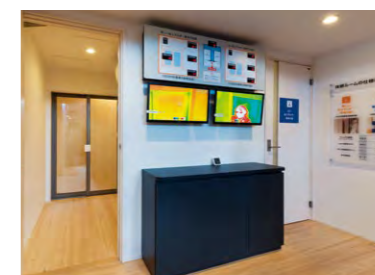

スマートフォンで照明やエアコン、家電が制御できるスマートHEMSが装備され、外出先からのドアホン対応や戸締まり確認などが体験できる。「住宅体験館」が造られたのは、ZEHには太陽光発電や高効率設備、HEMSなどの複雑なシステムがあり、全体像が見えにくい。お客様に触って体感いただき、操作性も含めたカタログでは分かりにくい創エネやエネマネのメリットが伝わるように苦労されたという。今後は電気自動車住宅のエネルギーシステムと繋がるV2H (Vehicle to Home)も登場し、ZEHの先には、LCCM住宅の先導事業も存在する。このような変化にも積極的に取り組む姿勢が示されている。

一宮展示場 木美の杜

所在地／愛知県一宮市丹陽町五日市場
事業主／株式会社新和建設
設計・施工／株式会社新和建設
オープン／2017年8月

LDKに続く和室は光天井のような照明

HEMSや設備が稼働する暮らしのIoTコーナー

木の良さと耐震が分かる住まいの体感スタジオ

室内で断熱効果を感じる断熱体感コーナー

主な設備

- 太陽電池モジュール HIT245 (7.35kW)
- リチウムイオン蓄電装置
- スマートコスモ
- スマートHEMS
- 住宅機器コントローラー
- LED照明器具
- どこでもドアホン
- 温湿度センサー
- リビングライコン
- 天井埋込型エアコン
- 天井埋込型空気清浄機
- 映像監視システム