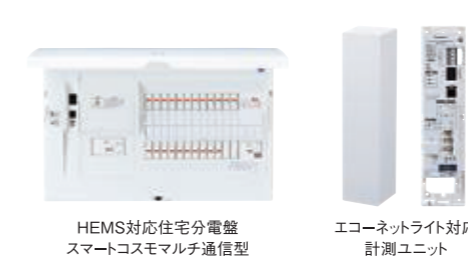

*1 Bluetooth[®]のワードマークおよびロゴは、Bluetooth SIG, Inc.が所有する登録商標であり、当社はこれらのマークをライセンスに基づいて使用しています。その他の商標およびトレードネームはそれぞれ所有者に帰属します。

*2 ワイヤレス送信機同梱品のみ。

商品の詳しい情報は [パナソニック AIR PANEL LED THE SOUND](#)

HEMS対応住宅分電盤スマートコスモ[®]

発売中

全回路の電圧計測設定を自動化*1。利便性や施工性を大幅に向上。

- ▶ 電圧100V、200Vの計測設定を全回路で自動化*1し、施工現場での設定作業を簡素化。
- ▶ 特定小電力無線タイプと有線LANタイプを1品種に統合*2し、製品の選定を容易に。
- ▶ 太陽光発電出力制御に対応し、システム納入価格のコストダウンを実現。

*1 自動設定は100V、200Vの負荷機器のみ可能。太陽光発電、外部発電機器などは手動での設定が必要です。
*2 特定小電力無線、有線LANの同時使用はできません。
●「スマートコスモ」はパナソニックグループの登録商標です。

商品の詳しい情報は [パナソニック HEMS対応住宅分電盤スマートコスモ](#)

住宅用太陽電池モジュール「HIT」250α Plus

2018年6月21日発売予定

5Wアップの高出力250W。

- ▶ 世界最高水準の温度特性。温度の影響が一般的な太陽電池の約半分だから日中もしっかり発電。
- ▶ モジュール変換効率19.5%のコンパクト&ハイパワー。
- ▶ 長期の無償保証「モジュール25年保証*1」で安心。