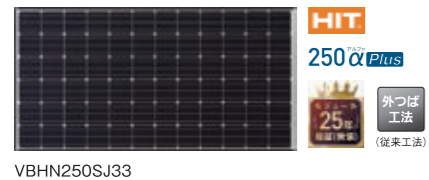

商品の詳しい情報は [パナソニック HEMS対応住宅分電盤スマートコスモ](#)

住宅用太陽電池モジュール「HIT」250α Plus

2018年6月21日発売予定

5Wアップの高出力250W。

- ▶ 世界最高水準の温度特性。温度の影響が一般的な太陽電池の約半分だから日中もしっかり発電。
- ▶ モジュール変換効率19.5%のコンパクト&ハイパワー。
- ▶ 長期の無償保証「モジュール25年保証*1」で安心。