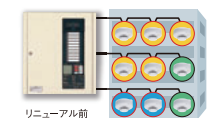

アドバンスP-1
シリーズ(小型)

STEP② 感知器リニューアル

リニューアル前
P型受信機

アドバンスP-1(小型)に交換

感知器(アドレス付)に交換

商品の詳しい情報は

パナソニック アドバンス P-1