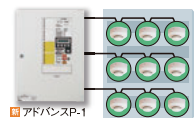

リニューアル前
P型受信機

STEP① 受信機リニューアル

アドバンスP-1
シリーズ(小型)