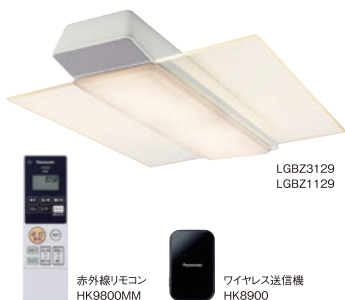

AIR PANEL LED THE SOUND (赤外線タイプ)

発売中

THE SOUNDに赤外線リモコン版が新登場。

- ▶TVの音声を部屋中に広げ、音を聞きやすい環境に。^{*1}
- ▶赤外線リモコンで手軽にあかりの調整が可能。
- ▶「キレイコート」でホコリがたまりにくく、お手入れラクラク。

*1 ワイヤレス送信機同梱タイプのみ。