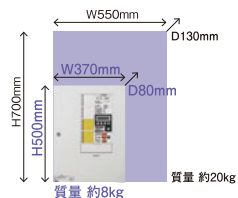

▶コンパクトな小型・軽量設計

従来比30%の小型化、40%の軽量化を実現。

▶わかりやすい部屋番号表示

部屋番号の拡大表示[4倍角]が可能に。

▶受信機・感知器ステップリニューアル対応

「Pモード」(伝送停止)で接続できる感知器を拡充。

※ステップリニューアルについて

●当社(旧)感知器 (自動試験機能対応感知器)
●当社一般型感知器 ●既設感知器