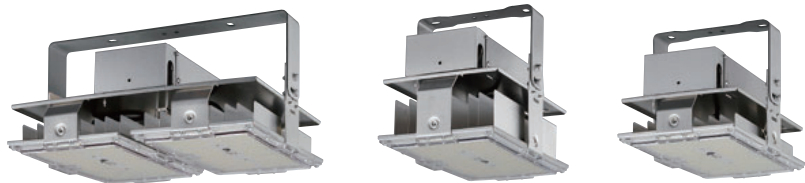

LED 高天井用照明器具 DN シリーズ (普及型)

2019年6月発売予定

軽量・省エネ・現場対応力を向上した、工場や倉庫での使用におすすめのモデル。

水銀灯1000形器具相当
NYM20104 LR2

水銀灯700形器具相当
NYM20103 LR9

HID400形器具相当
NYM20102 LR9

【軽量化】

建築物への負担を軽減し、高所作業性がUP。(現行品HF400相当:2.8kg→2.1kgに)

【省エネ&リーズナブル】

既存光源より消費電力を73%カット、さらにお求めやすい価格に。

【現場対応力向上】

首振り機能で照射角度が変えられるため、工場、倉庫のレイアウト変更にも対応。

商品の詳しい情報は

パナソニック LED 高天井用照明器具