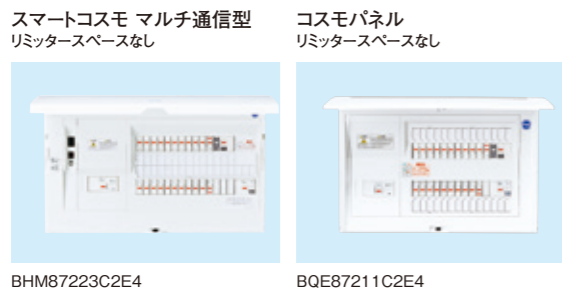

シーリングライト(マンション共用部向け)

- ▶従来器具より少し大きめの本体サイズ。
- ▶防犯優良マンションの床面照度基準をクリア。

商品の詳しい情報は
QRコードよりご確認ください。

天井ビルトインエアコン (2方向タイプ) 発売中

清潔性が進化、デザイン一新。お部屋に溶け込む新グリル、新登場。

- ▶新冷媒採用で環境配慮&省エネ。R32使用/APF 5.1(4.0kW)
- ▶運転状況の見える化と遠隔操作で充実したスマートライフを提供。ECHONET Lite対応で幅広いHEMSと繋がるHEMS対応(アダプタ別売)。
- ▶お部屋の空気をすこやかに、エアコン内部を清潔に。本体内部の清潔性UP。防汚・防カビファン&除菌・脱臭フィルター(10年交換不要)搭載。

商品の詳しい情報は [パナソニック 天井ビルトインエアコン 2方向タイプ](#)

住宅分電盤コンパクト21 スマートコスモ/コスモパネル 発売中

【6kW EV・PHEV用普通充電回路対応】

EV・PHEV用6kW普通充電器に対応した
住宅分電盤130品番が新発売。

- ▶新開発のコンパクト漏電ブレーカを搭載。6kW EV・PHEV充電回路対応

【太陽光発電システム対応】

太陽光発電システム対応住宅分電盤、新登場。
スマートコスモ マルチ通信型とコスモパネルで
合計801品番に拡充。