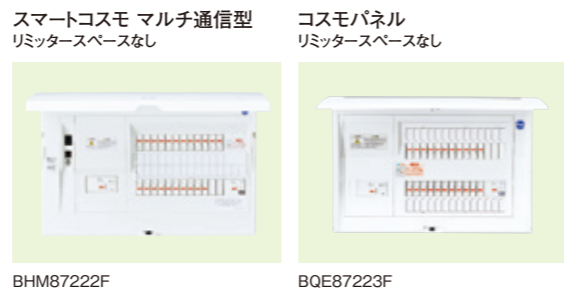

商品の詳しい情報は [パナソニック 天井ビルトインエアコン 2方向タイプ](#)

住宅分電盤コンパクト21 スマートコスモ/コスモパネル 発売中

【6kW EV・PHEV用普通充電回路対応】

EV・PHEV用6kW普通充電器に対応した
住宅分電盤130品番が新発売。

- ▶新開発のコンパクト漏電ブレーカを搭載。6kW EV・PHEV充電回路対応

【太陽光発電システム対応】

太陽光発電システム対応住宅分電盤、新登場。
スマートコスモ マルチ通信型とコスモパネルで
合計801品番に拡充。

- ▶太陽光発電システム用連系ブレーカ40A搭載。
- ▶定格容量4.8~6.4kWのパワーコンディショナに最適。
- ▶組替品から標準品になり、ご注文が手間なく簡単。

商品の詳しい情報は [パナソニック スマートコスモ](#)

次亜塩素酸 空間除菌脱臭機 ジアイーノ 発売中

スタイリッシュなブラックタイプが新登場。

- ▶よりスタイリッシュな空間への設置にもおすすめのブラックタイプを追加。
- ▶衛生管理・ニオイ対策が求められるさまざまな空間の除菌*・脱臭に。
- ▶適用床面積約40畳(目安)の大空間にも対応。